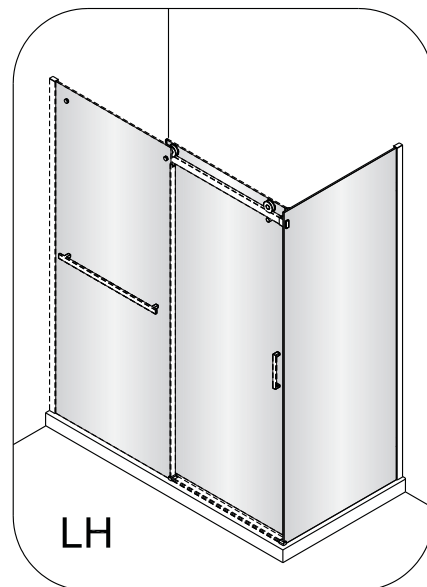

oceania
eau • attitude

PBSDR32
PBSDR36
PBSDR42

Instruction Manual Manuel d'instruction

O  2X ST4X12	S  1X	T  4X ST4X40	U  4X	W  1X	X  1X	AA  2X	AB  2X	AC  1X	AD  2X M5X18
AE  1X	AF  1X	AG-1  1X	AG-2  1X	AH-1  1X	AH-2  1X				

1

	A(mm)
PBSD148	1176~1186
PBSD160	1481~1491

	B(mm)
PBSDR32	765.5~773.5
PBSDR36	868.5~876.5
PBSDR42	1020.5~1028.5

2

3

3a

3b

3c