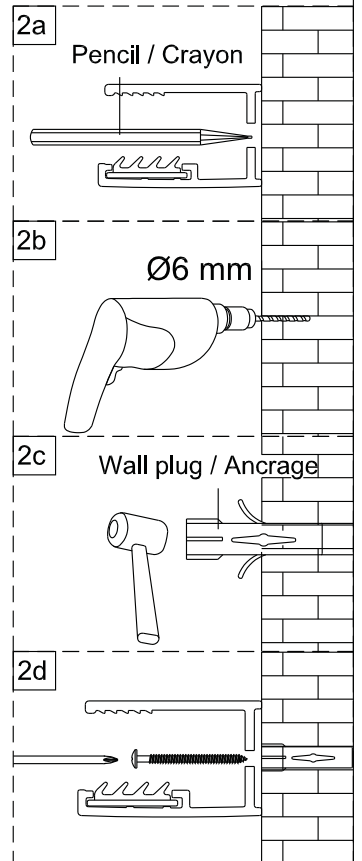

oceania
eau • attitude

PBSDR32
PBSDR36
PBSDR42

Instruction Manual Manuel d'instruction

O  2X ST4X12	S  1X	T  4X ST4X40	U  4X	W  1X	X  1X	AA  2X	AB  2X	AC  1X	AD  2X M5X18
AE  1X	AF  1X	AG-1  1X	AG-2  1X	AH-1  1X	AH-2  1X				

1

	A(mm)
PBSD148	1176~1186
PBSD160	1481~1491

	B(mm)
PBSDR32	765.5~773.5
PBSDR36	868.5~876.5
PBSDR42	1020.5~1028.5

2

3

3a

3b

3c