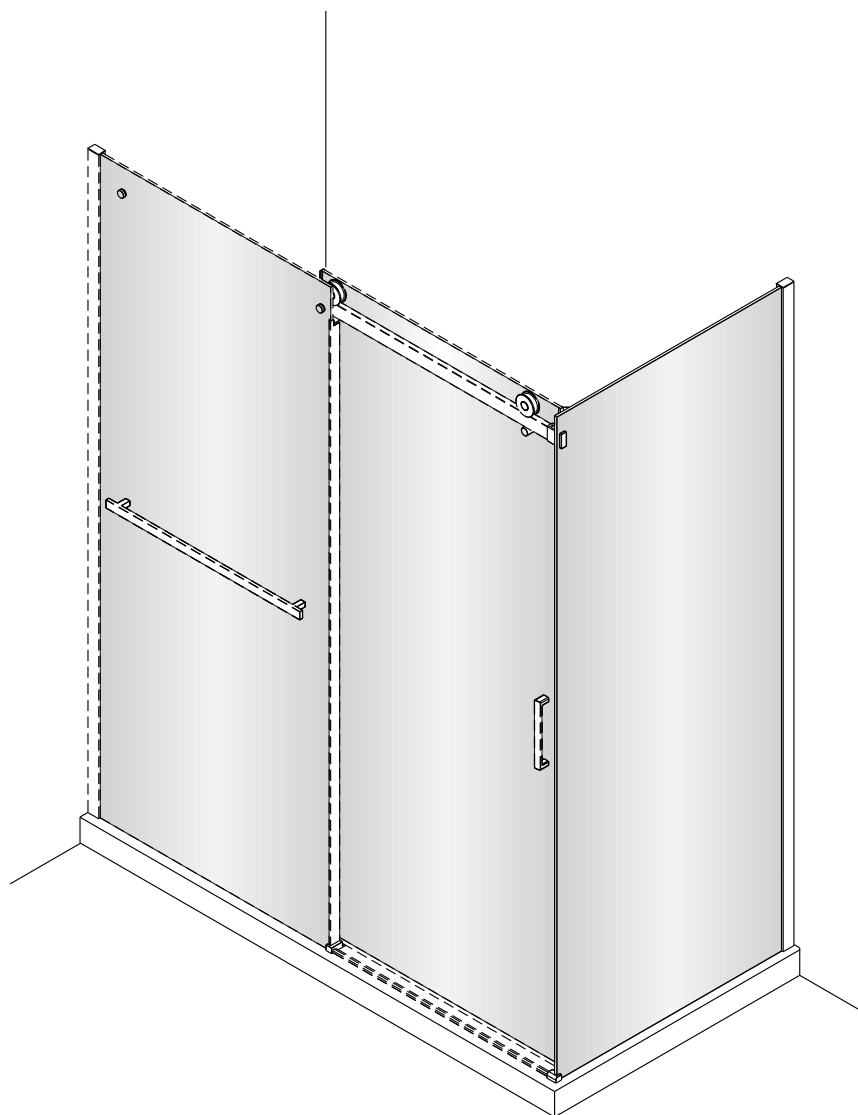

oceania
eau • attitude

PBSDR32
PBSDR36
PBSDR42

Instruction Manual Manuel d'instruction

O  2X ST4X12	S  1X	T  4X ST4X40	U  4X	W  1X	X  1X	AA  2X	AB  2X	AC  1X	AD  2X M5X18
AE  1X	AF  1X	AG-1  1X	AG-2  1X	AH-1  1X	AH-2  1X				

1

	A(mm)
PBSD148	1176~1186
PBSD160	1481~1491

	B(mm)
PBSDR32	765.5~773.5
PBSDR36	868.5~876.5
PBSDR42	1020.5~1028.5

2

3

3a

3b

3c