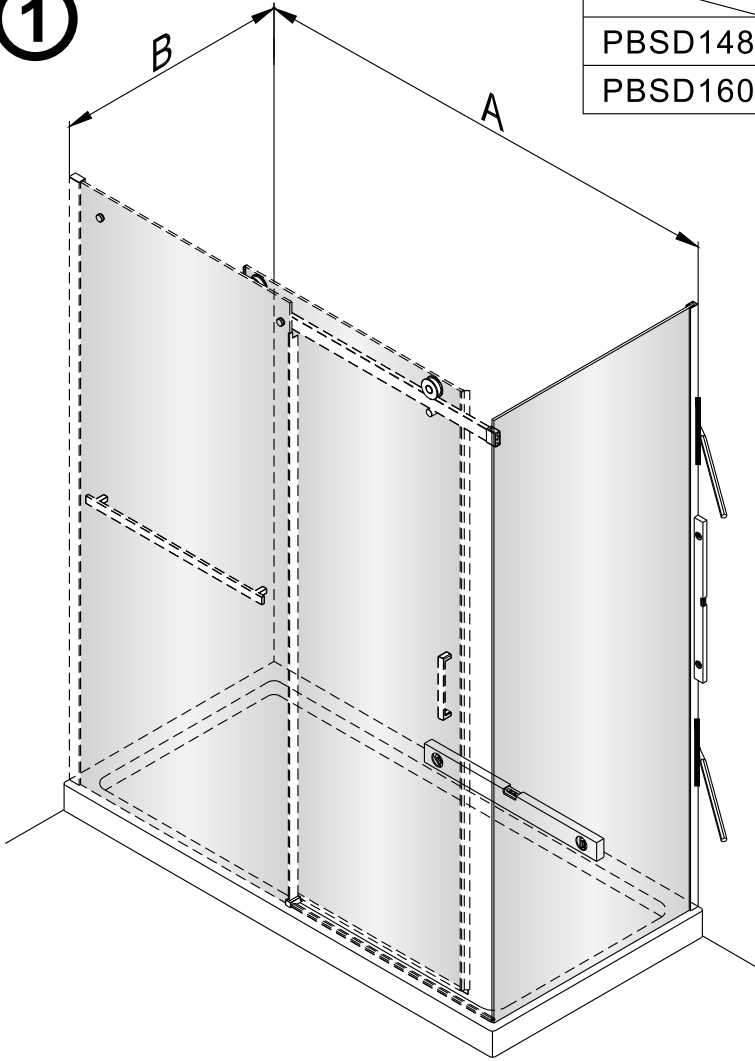

oceania
eau • attitude

PBSDR32
PBSDR36
PBSDR42

Instruction Manual Manuel d'instruction

O  2X ST4X12	S  1X	T  4X ST4X40	U  4X	W  1X	X  1X	AA  2X	AB  2X	AC  1X	AD  2X M5X18
AE  1X	AF  1X	AG-1  1X	AG-2  1X	AH-1  1X	AH-2  1X				

1

	A(mm)
PBSD148	1176~1186
PBSD160	1481~1491

	B(mm)
PBSDR32	765.5~773.5
PBSDR36	868.5~876.5
PBSDR42	1020.5~1028.5

2

3

3a

3b

3c