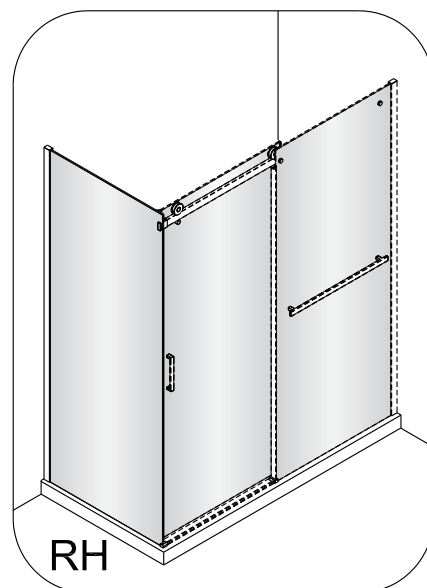

oceania
eau • attitude

PBSDR32
PBSDR36
PBSDR42

Instruction Manual Manuel d'instruction

O  2X ST4X12	S  1X	T  4X ST4X40	U  4X	W  1X	X  1X	AA  2X	AB  2X	AC  1X	AD  2X M5X18
AE  1X	AF  1X	AG-1  1X	AG-2  1X	AH-1  1X	AH-2  1X				

1

	A(mm)
PBSD148	1176~1186
PBSD160	1481~1491

	B(mm)
PBSDR32	765.5~773.5
PBSDR36	868.5~876.5
PBSDR42	1020.5~1028.5

2

3

3a

3b

3c