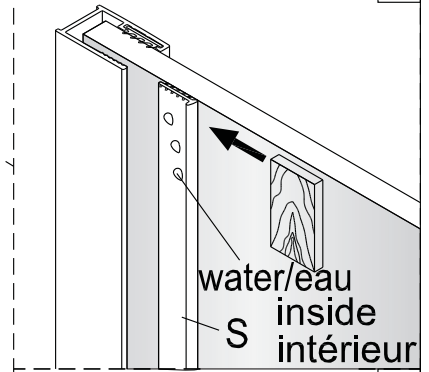

oceania
eau • attitude

PBSDR32
PBSDR36
PBSDR42

Instruction Manual Manuel d'instruction

O  2X ST4X12	S  1X	T  4X ST4X40	U  4X	W  1X	X  1X	AA  2X	AB  2X	AC  1X	AD  2X M5X18
AE  1X	AF  1X	AG-1  1X	AG-2  1X	AH-1  1X	AH-2  1X				

1

	A(mm)
PBSD148	1176~1186
PBSD160	1481~1491

	B(mm)
PBSDR32	765.5~773.5
PBSDR36	868.5~876.5
PBSDR42	1020.5~1028.5

2

3

3a

3b

3c