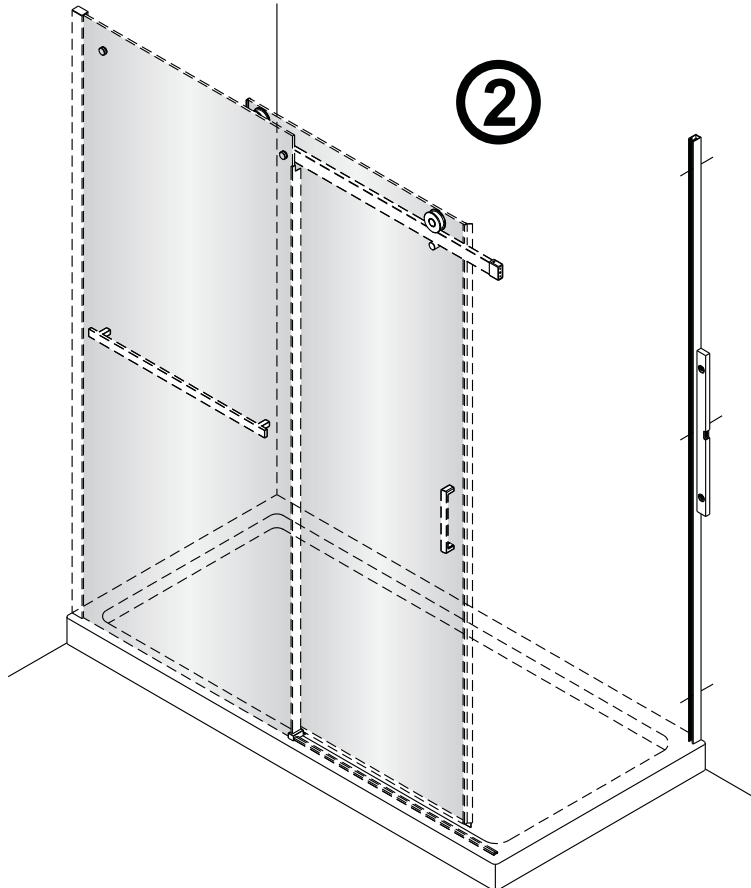

oceania
eau • attitude

PBSDR32
PBSDR36
PBSDR42

Instruction Manual Manuel d'instruction

O  2X ST4X12	S  1X	T  4X ST4X40	U  4X	W  1X	X  1X	AA  2X	AB  2X	AC  1X	AD  2X M5X18
AE  1X	AF  1X	AG-1  1X	AG-2  1X	AH-1  1X	AH-2  1X				

1

	A(mm)
PBSD148	1176~1186
PBSD160	1481~1491

	B(mm)
PBSDR32	765.5~773.5
PBSDR36	868.5~876.5
PBSDR42	1020.5~1028.5

2

3

3a

3b

3c