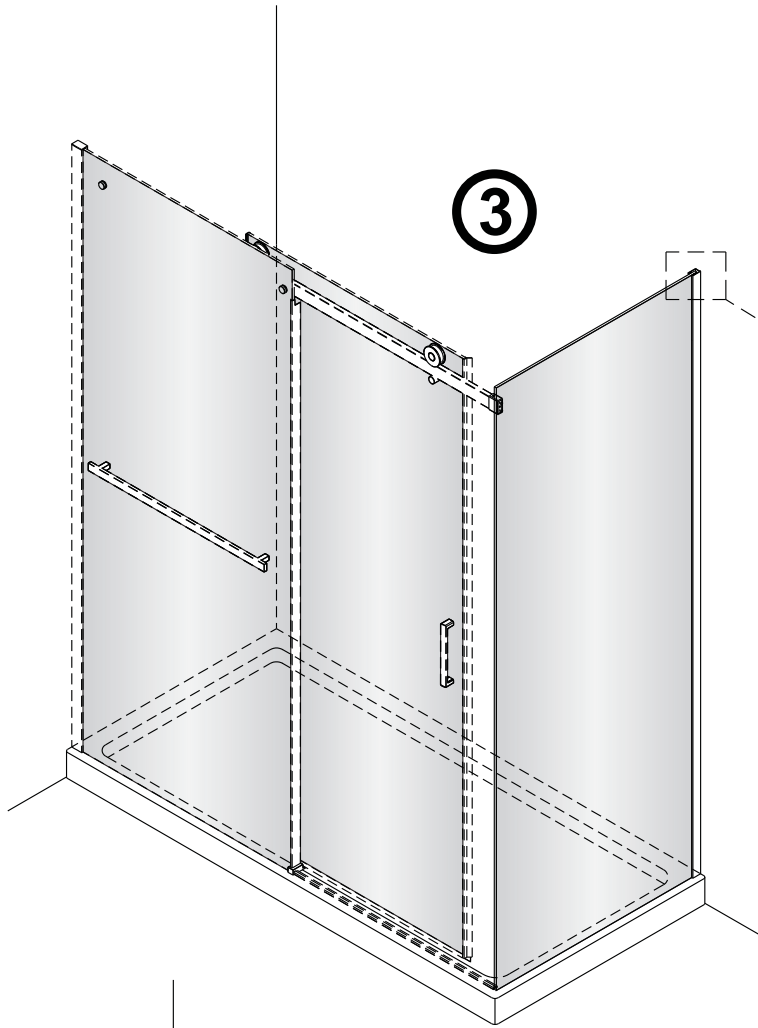

oceania
eau • attitude

PBSDR32
PBSDR36
PBSDR42

Instruction Manual Manuel d'instruction

O  2X ST4X12	S  1X	T  4X ST4X40	U  4X	W  1X	X  1X	AA  2X	AB  2X	AC  1X	AD  2X M5X18
AE  1X	AF  1X	AG-1  1X	AG-2  1X	AH-1  1X	AH-2  1X				

1

	A(mm)
PBSD148	1176~1186
PBSD160	1481~1491

	B(mm)
PBSDR32	765.5~773.5
PBSDR36	868.5~876.5
PBSDR42	1020.5~1028.5

2

3

3a

3b

3c