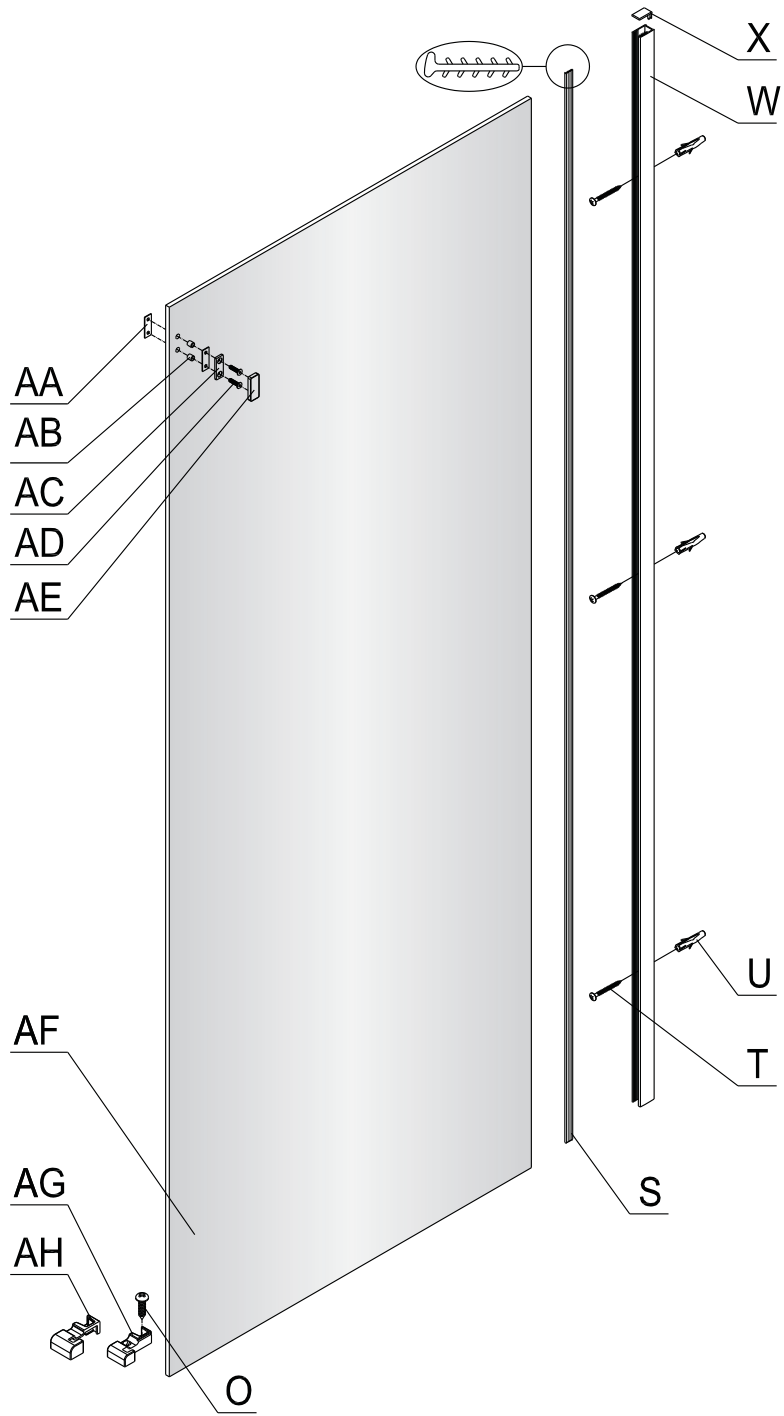

oceania
eau • attitude

PBSDR32
PBSDR36
PBSDR42

Instruction Manual Manuel d'instruction

O  2X ST4X12	S  1X	T  4X ST4X40	U  4X	W  1X	X  1X	AA  2X	AB  2X	AC  1X	AD  2X M5X18
AE  1X	AF  1X	AG-1  1X	AG-2  1X	AH-1  1X	AH-2  1X				

1

	A(mm)
PBSD148	1176~1186
PBSD160	1481~1491

	B(mm)
PBSDR32	765.5~773.5
PBSDR36	868.5~876.5
PBSDR42	1020.5~1028.5

2

3

3a

3b

3c