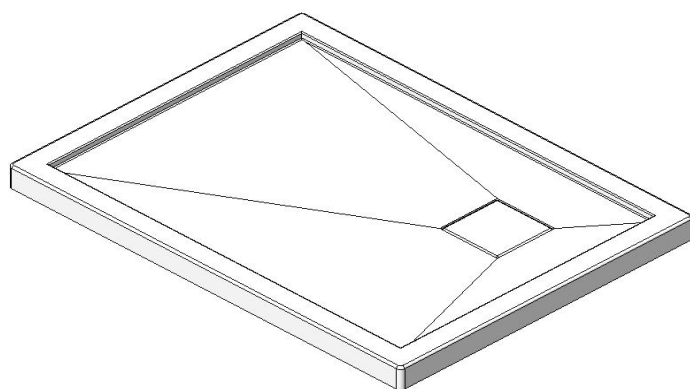

Base 48x36 drain de coin droit

Code produit : **SB48R3612**

Révision du dessin : **20170320153000**

Dimensions nominales : **48" x 36" x 2,625" [121,9 cm x 91,4 cm x 6,7 cm]**

Matériel : **acrylique**

Dessins et spécifications

Spécifications

Fond texturé : **non**
Repose-pieds : **non**
Caractéristiques : **base de coin 12-12**

Remarques

Toutes les mesures ont une précision de $\pm 1/4"$ (0,63cm)
Si une mesure est présente d'un seul côté, la pièce est symétrique

Brides de carrelage disponibles

* : configuration disponible uniquement avec brides d'aluminium

Options disponible

Siège de douche : **SS16-A, SS16-B**

Porte de douche : **PB136 PB148 PB24836 PR23648 EKO48
EKO48R36 PBSD48 PBSD48R36 PBSD48R236**