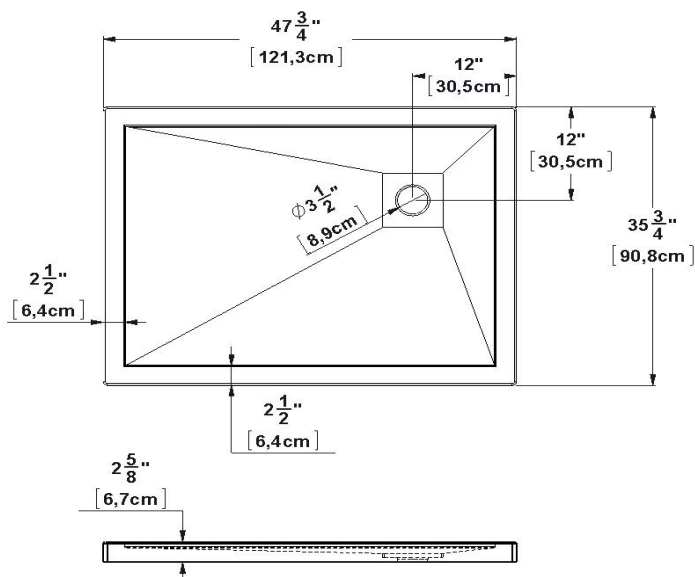

Base 48x36 drain de coin droit

Code produit : **SB48R3612**

Révision du dessin : **20170320153000**

Dimensions nominales : **48" x 36" x 2,625" [121,9 cm x 91,4 cm x 6,7 cm]**

Matériel : **acrylique**

Dessins et spécifications

Spécifications

Fond texturé : **non**
Repose-pieds : **non**
Caractéristiques : **base de coin 12-12**

Remarques

Toutes les mesures ont une précision de $\pm 1/4"$ (0,63cm)
Si une mesure est présente d'un seul côté, la pièce est symétrique