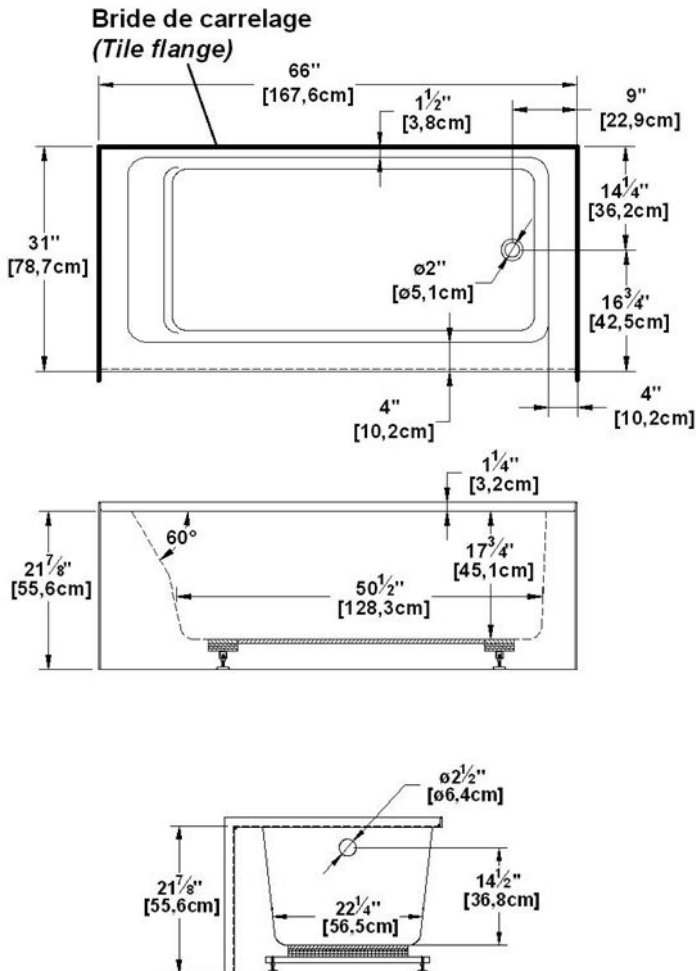

**Loft 6631 R-SF - 1 jupe (devant), drain à droite**

Série : **Alcove**

Dimensions nominales : **66" x 31" x 22" [167.6 cm x 78.7 cm x 55.9 cm]**

Nombre d'occupant(s) : **1**

Code produit : **LO6631R-SF**

Révision du dessin : **2017032014000**

Support lombaire : oui

Appui-bras : non

Disponible en profil abaissé : non

**Dessins et spécifications**

Spécifications
Capacité : <b>46 Gal.IMP / 59.9 Gal.US / 209.1 litres</b>
AeroMassage <sup>MC</sup> : <b>40 jets d'air Easy Clean<sup>MC</sup></b>
Super AeroMassage <sup>MC</sup> : <b>AeroMassage<sup>MC</sup> + 12 jets d'air Easy Clean<sup>MC</sup></b>
Comfort Air <sup>MC</sup> : <b>40 jets d'air Easy Clean<sup>MC</sup></b>
Caractéristiques : <b>1 jupe intégrée</b>

Remarques
Toutes les mesures ont une précision de ± 1/4" (0,63cm)
Si une mesure est présente d'un seul côté, la pièce est symétrique
*les dimensions internes sont prises à 4" (10cm) du fond de la baignoire
*la capacité est mesurée en remplissant la baignoire à 1-1/2" du trop-plein