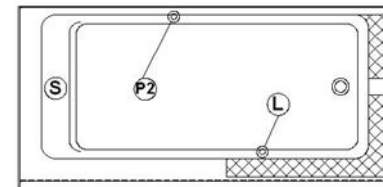

Note(s) additionnelle(s)

Brides en acrylique intégrées. Si muni d'un système, le clavier est livré non installé. Disponible en blanc seulement. Une seule poignée peut être installée en usine.

Légende	
S Souffleur	L Lumière de chromathérapie
P1 Pompe	P2 Poignée
C Clavier	
Zone recommandée de perçage pour les robinets*	
Ligne de découpe podium : - - - - -	

*Il est possible que les robinets soient installables ailleurs. Il est le rôle de l'installateur de valider des conflits possibles avant de percer le bain.

NOTE IMPORTANTE : Les spécifications, dimensions ainsi que les modèles sont sujets à changement.

Veuillez consulter notre site internet <http://www.oceania-attitude.com> afin d'avoir accès à toutes les dimensions et à toutes les informations à jour. Dans tous les cas, les informations affichées sur le site internet priment sur toute autre documentation.

Siège social

591, avenue des Entreprises
Theftord Mines, Quebec
CANADA G6H 4B2

Numéros de téléphone

Sans frais : 1-877-332-4224
Télécopieur : 1-866-460-4334

Internet

Site web : <http://www.oceania-attitude.com>
Courriel : info@bainsoceania.com