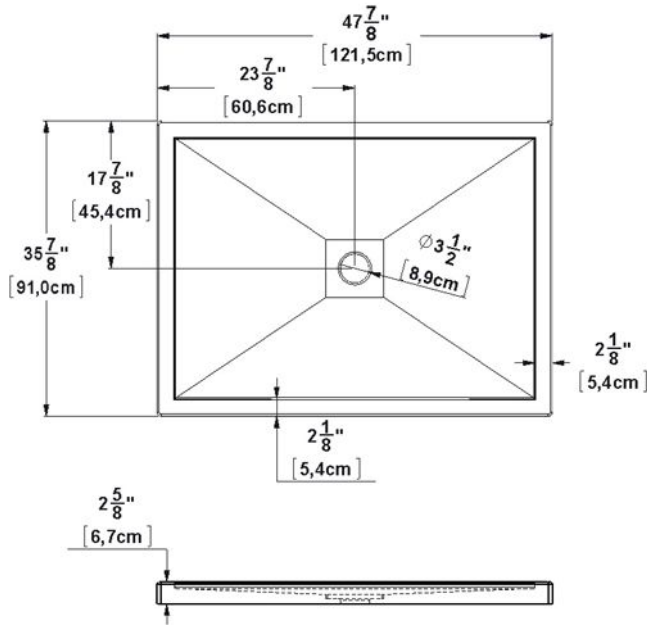

Base 48x36 cache drain carré

Code produit : **SB4836**

Dimensions nominales : **48" x 36" x 2.625" [121.9 cm x 91.4 cm x 6.7 cm]**

Matériel : **acrylique**

Révision du dessin : **20170322102200**

Dessins et spécifications

Spécifications

Fond texturé : **non**

Repose-pieds : **non**

Caractéristiques :

Remarques

Toutes les mesures ont une précision de $\pm 1/4"$ (0,63cm)
Si une mesure est présente d'un seul côté, la pièce est symétrique