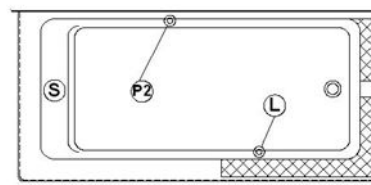

Options disponibles recommandées

- Jupe frontale : Intégrée
- Drain recommandé : WOCOSBS14 (fini chrome)
- Bride de carrelage : Incluses sur les faces sans jupe
- Télécommande flottante : Disponible
- Renvoi linéaire : BDW114 (fini chrome)