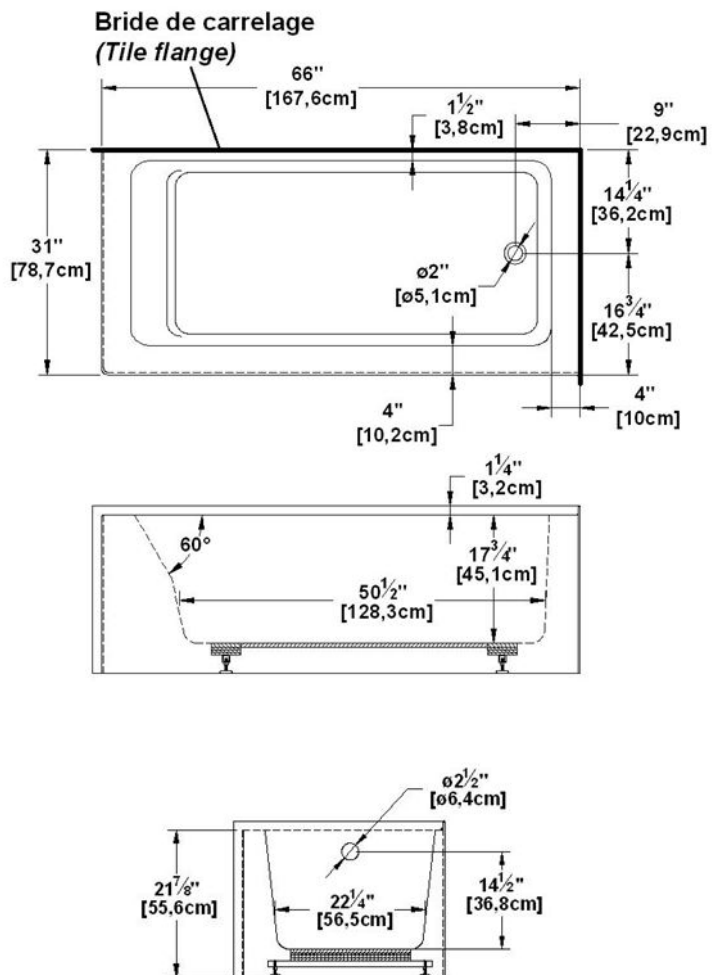

Loft 6631 R-SFL - 2 jupes (devant et gauche), drain à droite

Série : **Signature Authentik**

Dimensions nominales : **66" x 31" x 22" [167,6 cm x 78,7 cm x 55,9 cm]**

Nombre d'occupant(s) : **1**

Code produit : **LO6631R-SFL**

Révision du dessin : **2017032014000**

Support lombaire : oui

Appui-bras : non

Disponible en profil abaissé : non

Dessins et spécifications

Spécifications

Capacité : **46 Gal.IMP / 59.9 Gal.US / 209.1 litres**
 AeroMassage^{MC} : **40 jets d'air Easy Clean^{MC}**
 Super AeroMassage^{MC} : **AeroMassage^{MC} + 12 jets d'air Easy Clean^{MC}**
 Comfort Air^{MC} : **40 jets d'air Easy Clean^{MC}**
 Caractéristiques : **2 jupes intégrées**

Remarques

Toutes les mesures ont une précision de ± 1/4" (0,63cm)
 Si une mesure est présente d'un seul côté, la pièce est symétrique
 *les dimensions internes sont prises à 4" (10cm) du fond de la baignoire
 *la capacité est mesurée en remplissant la baignoire à 1-1/2" du trop-plein