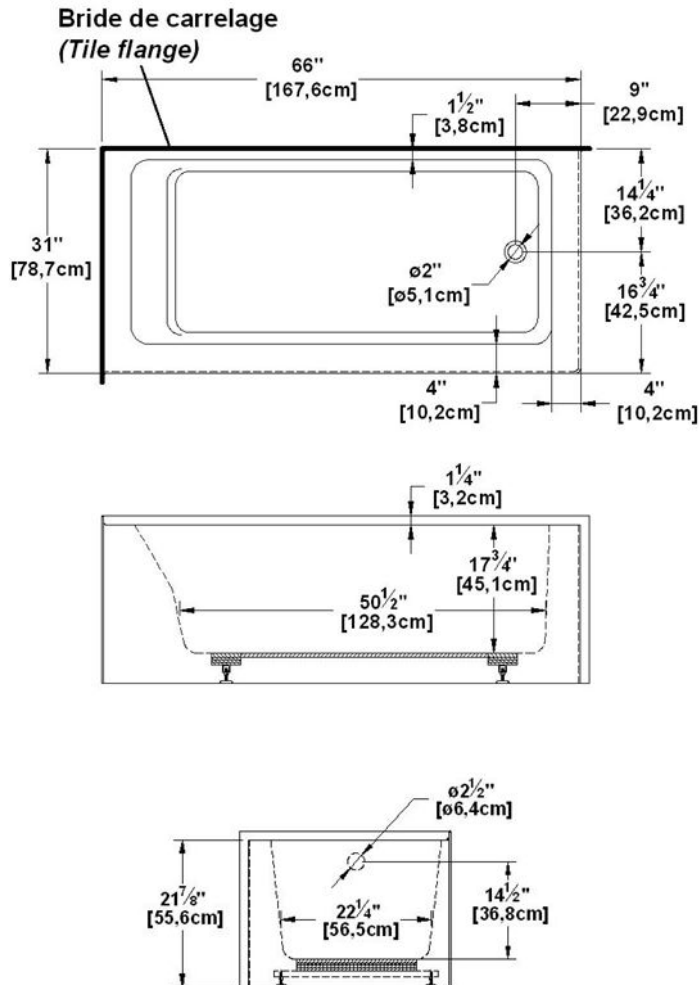

**Loft 6631 R-SFR - 2 jupes (devant et droite), drain à droite**

Série : **Signature Authentik**

Dimensions nominales : **66" x 31" x 22" [167.6 cm x 78.7 cm x 55.9 cm]**

Nombre d'occupant(s) : **1**

Code produit : **LO6631R-SFR**

Révision du dessin : **2017032014000**

Support lombaire : oui

Appui-bras : non

Disponible en profil abaissé : non

**Dessins et spécifications**

**Spécifications**

Capacité : **46 Gal.IMP / 59.9 Gal.US / 209.1 litres**  
 AeroMassage<sup>MC</sup> : **40 jets d'air Easy Clean<sup>MC</sup>**  
 Super AeroMassage<sup>MC</sup> : **AeroMassage<sup>MC</sup> + 12 jets d'air Easy Clean<sup>MC</sup>**  
 Comfort Air<sup>MC</sup> : **40 jets d'air Easy Clean<sup>MC</sup>**  
 Caractéristiques : **2 jupes intégrées**

**Remarques**

Toutes les mesures ont une précision de ± 1/4" (0,63cm)  
 Si une mesure est présente d'un seul côté, la pièce est symétrique  
 \*les dimensions internes sont prises à 4" (10cm) du fond de la baignoire  
 \*la capacité est mesurée en remplissant la baignoire à 1-1/2" du trop-plein