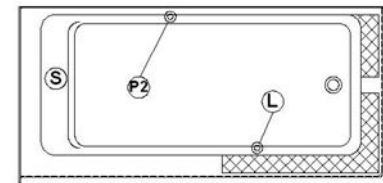

Options disponibles recommandées

- Jupe frontale : Intégrée
- Drain recommandé : WOCOSBS14 (fini chrome)
- Bride de carrelage : Incluses sur les faces sans jupe
- Télécommande flottante : Disponible
- Renvoi linéaire : BDW114 (fini chrome)