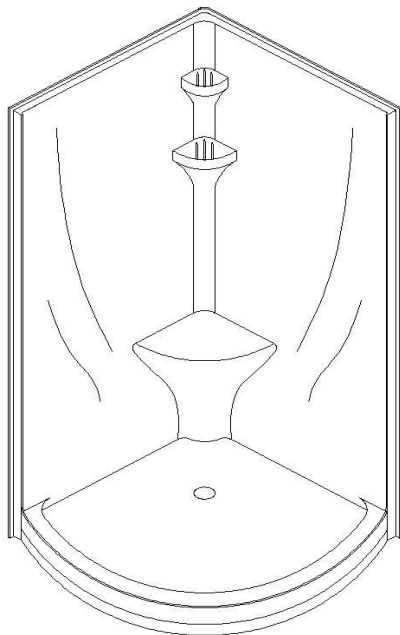

Poseidon 36

Code produit : **P036**

Révision du dessin : **20170320153000**

Dimensions nominales : **36" x 36" x 77" [91,4 cm x 91,4 cm x 195,6 cm]**

Matériel : **acrylique**

Dessins et spécifications

*la pente du fond de douche peut ne pas être représentée

Spécifications

Fond texturé : **oui**
Repose-pieds : **oui**
Caractéristiques :

Remarques

Toutes les mesures ont une précision de $\pm 1/4"$ (0,63cm)
Si une mesure est présente d'un seul côté, la pièce est symétrique

Options disponible

Siège de douche : **n/a**

Porte de douche : **P03640 P03650**

Note(s) additionnelle(s) :

NOTE IMPORTANTE : Les spécifications, dimensions ainsi que les modèles sont sujets à changement. Veuillez consulter notre site internet <http://www.oceania-attitude.com> afin d'avoir accès à toutes les dimensions et à toutes les informations à jour. Dans tous les cas, les informations affichées sur le site internet priment sur toute autre documentation.