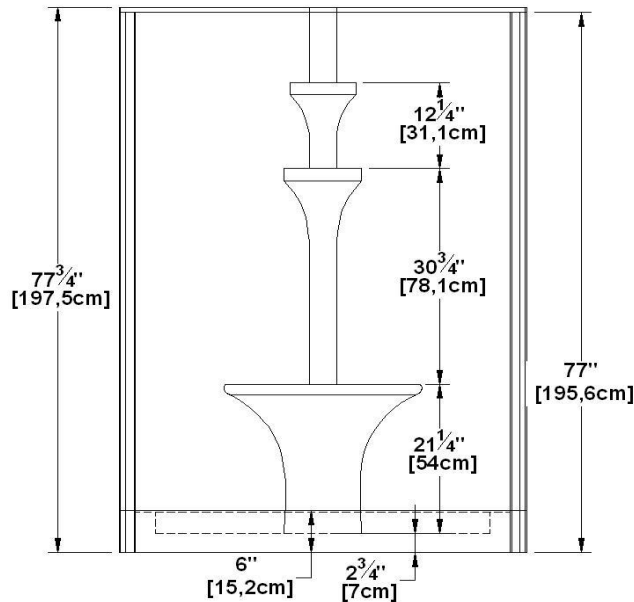

Poseidon 36

Code produit : **P036**

Révision du dessin : **20170320153000**

Dimensions nominales : **36" x 36" x 77" [91,4 cm x 91,4 cm x 195,6 cm]**

Matériel : **acrylique**

Dessins et spécifications

*la pente du fond de douche peut ne pas être représentée

Spécifications

Fond texturé : **oui**
Repose-pieds : **oui**
Caractéristiques :

Remarques

Toutes les mesures ont une précision de $\pm 1/4"$ (0,63cm)
Si une mesure est présente d'un seul côté, la pièce est symétrique

Options disponible

Siège de douche : **n/a**

Porte de douche : **P03640 P03650**

Note(s) additionnelle(s) :

NOTE IMPORTANTE : Les spécifications, dimensions ainsi que les modèles sont sujets à changement. Veuillez consulter notre site internet <http://www.oceania-attitude.com> afin d'avoir accès à toutes les dimensions et à toutes les informations à jour. Dans tous les cas, les informations affichées sur le site internet priment sur toute autre documentation.