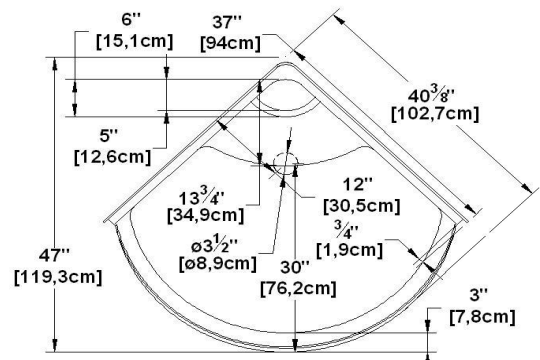

Poseidon 36

Code produit : **P036**

Révision du dessin : **20170320153000**

Dimensions nominales : **36" x 36" x 77" [91,4 cm x 91,4 cm x 195,6 cm]**

Matériel : **acrylique**

Dessins et spécifications

*la pente du fond de douche peut ne pas être représentée

Spécifications

Fond texturé : **oui**
Repose-pieds : **oui**
Caractéristiques :

Remarques

Toutes les mesures ont une précision de $\pm 1/4"$ (0,63cm)
Si une mesure est présente d'un seul côté, la pièce est symétrique

Options disponible

Siège de douche : **n/a**

Porte de douche : **P03640 P03650**

Note(s) additionnelle(s) :

NOTE IMPORTANTE : Les spécifications, dimensions ainsi que les modèles sont sujets à changement. Veuillez consulter notre site internet <http://www.oceania-attitude.com> afin d'avoir accès à toutes les dimensions et à toutes les informations à jour. Dans tous les cas, les informations affichées sur le site internet priment sur toute autre documentation.