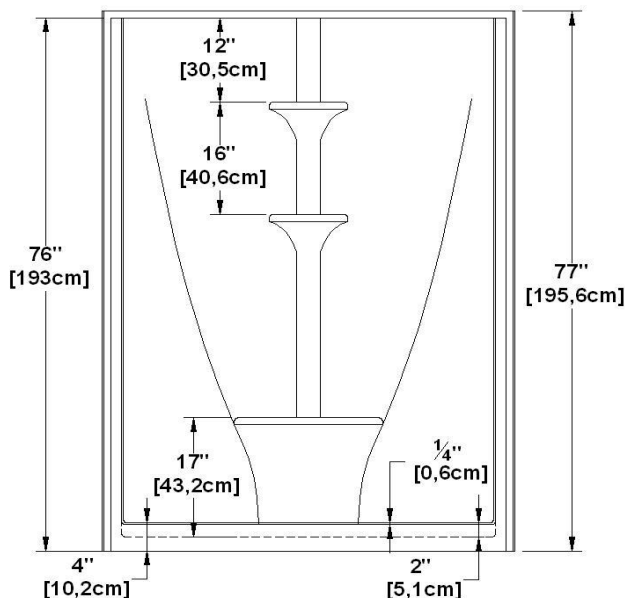

Avalanche 36

Code produit : **AV36**

Révision du dessin : **20170320153000**

Dimensions nominales : **36" x 36" x 78" [91,4 cm x 91,4 cm x 198,1 cm]**

Matériel : **acrylique**

Dessins et spécifications

**la pente du fond de douche peut ne pas être représentée*

Spécifications

Fond texturé : **oui**
Repose-pieds : **oui**
Caractéristiques :

Remarques

Toutes les mesures ont une précision de $\pm 1/4"$ (0,63cm)
Si une mesure est présente d'un seul côté, la pièce est symétrique

Options disponible

Siège de douche : **TAT36**

Porte de douche : **PD3640 PD3650**

Note(s) additionnelle(s) :

NOTE IMPORTANTE : Les spécifications, dimensions ainsi que les modèles sont sujets à changement. Veuillez consulter notre site internet <http://www.oceania-attitude.com> afin d'avoir accès à toutes les dimensions et à toutes les informations à jour. Dans tous les cas, les informations affichées sur le site internet priment sur toute autre documentation.