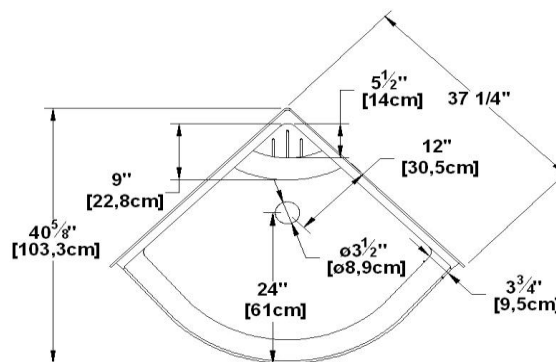

Avalanche 36

Code produit : **AV36**

Révision du dessin : **20170320153000**

Dimensions nominales : **36" x 36" x 78" [91,4 cm x 91,4 cm x 198,1 cm]**

Matériel : **acrylique**

Dessins et spécifications

**la pente du fond de douche peut ne pas être représentée*

Spécifications

Fond texturé : **oui**
Repose-pieds : **oui**
Caractéristiques :

Remarques

Toutes les mesures ont une précision de $\pm 1/4"$ (0,63cm)
Si une mesure est présente d'un seul côté, la pièce est symétrique

Options disponible

Siège de douche : **TAT36**

Porte de douche : **PD3640 PD3650**

Note(s) additionnelle(s) :

NOTE IMPORTANTE : Les spécifications, dimensions ainsi que les modèles sont sujets à changement. Veuillez consulter notre site internet <http://www.oceania-attitude.com> afin d'avoir accès à toutes les dimensions et à toutes les informations à jour. Dans tous les cas, les informations affichées sur le site internet priment sur toute autre documentation.