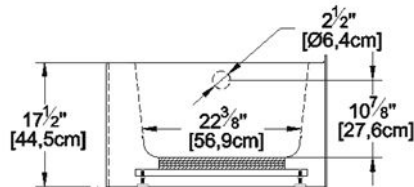

**Urbania 6031 R-SFLR - 3 jupes (devant, gauche et droite), drain à droite**

Série : **Autoportant**

Dimensions nominales : **60" x 31" x 17.5" [152.4 cm x 78.7 cm x 44.5 cm]**

Nombre d'occupant(s) : **1**

Code produit : **UR6031R-SFLR**

Révision du dessin : **2017082511500**

Support lombaire : non

Appui-bras : non

Disponible en profil abaissé : non

**Dessins et spécifications**

Lorsque commandée avec un trop-plein linéaire (BDW), l'option de trappe d'installation est obligatoire

**Note(s) additionnelle(s)**

Brides en acrylique intégrées. Disponible en blanc seulement. Une seule poignée peut être installée en usine.

**Spécifications**

Capacité : **28 Gal.IMP / 36.5 Gal.US / 127.2 litres**  
 AeroMassage<sup>MC</sup> : **non-disponible**  
 Super AeroMassage<sup>MC</sup> : **non-disponible**  
 Comfort Air<sup>MC</sup> : **non-disponible**  
 Caractéristiques : **3 jupes intégrées**

**Remarques**

Toutes les mesures ont une précision de ± 1/4" (0,63cm)  
 Si une mesure est présente d'un seul côté, la pièce est symétrique  
 \*les dimensions internes sont prises à 4" (10cm) du fond de la baignoire  
 \*la capacité est mesurée en remplissant la baignoire à 1-1/2" du trop-plein