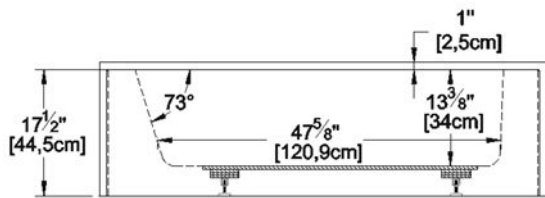

**Urbania 6031 R-SFLR - 3 jupes (devant, gauche et droite), drain à droite**

Série : **Autoportant**

Dimensions nominales : **60" x 31" x 17.5" [152.4 cm x 78.7 cm x 44.5 cm]**

Nombre d'occupant(s) : **1**

Code produit : **UR6031R-SFLR**

Révision du dessin : **2017082511500**

Support lombaire : non

Appui-bras : non

Disponible en profil abaissé : non

**Dessins et spécifications**

Lorsque commandée avec un trop-plein linéaire (BDW), l'option de trappe d'installation est obligatoire

**Note(s) additionnelle(s)**

Brides en acrylique intégrées. Disponible en blanc seulement. Une seule poignée peut être installée en usine.

**Spécifications**

Capacité : **28 Gal.IMP / 36.5 Gal.US / 127.2 litres**  
 AeroMassage<sup>MC</sup> : **non-disponible**  
 Super AeroMassage<sup>MC</sup> : **non-disponible**  
 Comfort Air<sup>MC</sup> : **non-disponible**  
 Caractéristiques : **3 jupes intégrées**

**Remarques**

Toutes les mesures ont une précision de ± 1/4" (0,63cm)  
 Si une mesure est présente d'un seul côté, la pièce est symétrique  
 \*les dimensions internes sont prises à 4" (10cm) du fond de la baignoire  
 \*la capacité est mesurée en remplissant la baignoire à 1-1/2" du trop-plein