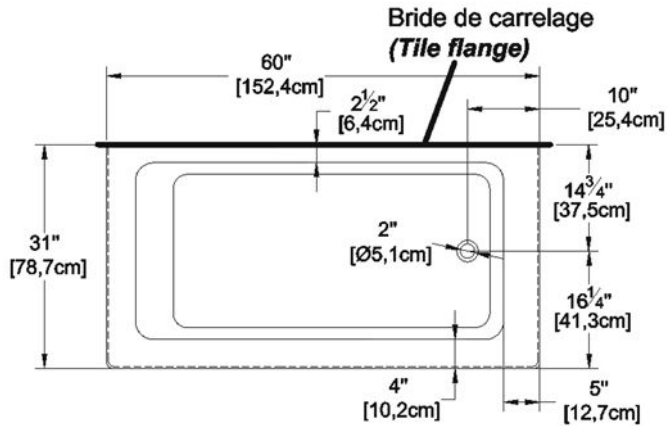

**Urbania 6031 R-SFLR - 3 jupes (devant, gauche et droite), drain à droite**

Série : **Autoportant**

Dimensions nominales : **60" x 31" x 17.5" [152.4 cm x 78.7 cm x 44.5 cm]**

Nombre d'occupant(s) : **1**

Code produit : **UR6031R-SFLR**

Révision du dessin : **2017082511500**

Support lombaire : non

Appui-bras : non

Disponible en profil abaissé : non

**Dessins et spécifications**

Lorsque commandée avec un trop-plein linéaire (BDW), l'option de trappe d'installation est obligatoire

**Note(s) additionnelle(s)**

Brides en acrylique intégrées. Disponible en blanc seulement. Une seule poignée peut être installée en usine.

**Spécifications**

Capacité : **28 Gal.IMP / 36.5 Gal.US / 127.2 litres**  
 AeroMassage<sup>MC</sup> : **non-disponible**  
 Super AeroMassage<sup>MC</sup> : **non-disponible**  
 Comfort Air<sup>MC</sup> : **non-disponible**  
 Caractéristiques : **3 jupes intégrées**

**Remarques**

Toutes les mesures ont une précision de ± 1/4" (0,63cm)  
 Si une mesure est présente d'un seul côté, la pièce est symétrique  
 \*les dimensions internes sont prises à 4" (10cm) du fond de la baignoire  
 \*la capacité est mesurée en remplissant la baignoire à 1-1/2" du trop-plein