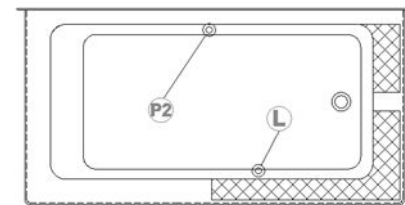

**Urbania 6031 R-SFLR - 3 jupes (devant, gauche et droite), drain à droite**

Série : **Autoportant**

Dimensions nominales : **60" x 31" x 17.5" [152.4 cm x 78.7 cm x 44.5 cm]**

Nombre d'occupant(s) : **1**

Code produit : **UR6031R-SFLR**

Révision du dessin : **2017082511500**

Support lombaire : non

Appui-bras : non

Disponible en profil abaissé : non

**Dessins et spécifications**

Lorsque commandée avec un trop-plein linéaire (BDW), l'option de trappe d'installation est obligatoire

**Note(s) additionnelle(s)**

Brides en acrylique intégrées. Disponible en blanc seulement. Une seule poignée peut être installée en usine.

**Spécifications**

Capacité : **28 Gal.IMP / 36.5 Gal.US / 127.2 litres**  
 AeroMassage<sup>MC</sup> : **non-disponible**  
 Super AeroMassage<sup>MC</sup> : **non-disponible**  
 Comfort Air<sup>MC</sup> : **non-disponible**  
 Caractéristiques : **3 jupes intégrées**

**Remarques**

Toutes les mesures ont une précision de ± 1/4" (0,63cm)  
 Si une mesure est présente d'un seul côté, la pièce est symétrique  
 \*les dimensions internes sont prises à 4" (10cm) du fond de la baignoire  
 \*la capacité est mesurée en remplissant la baignoire à 1-1/2" du trop-plein