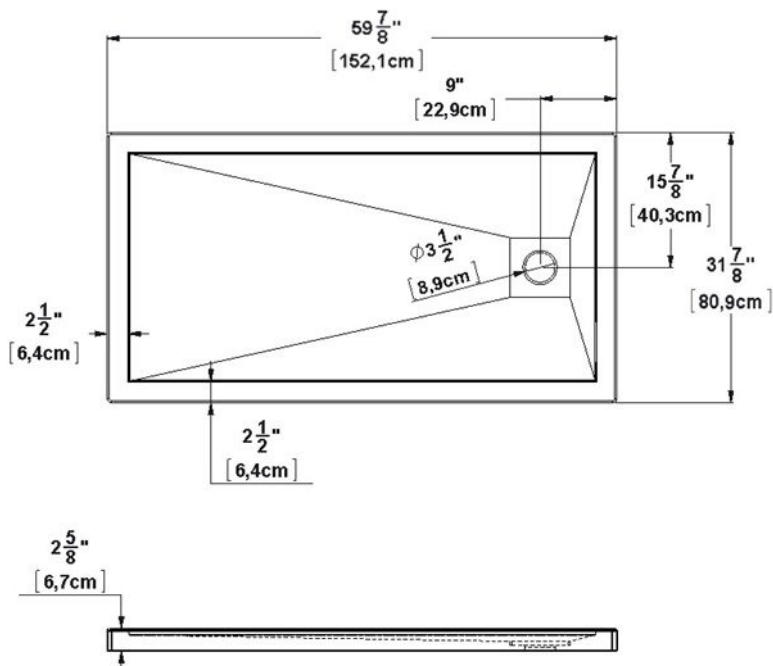

Base 60x32 cache drain carré à droite

Code produit : **SB60R32**

Dimensions nominales : **60" x 32" x 2.625" [152.4 cm x 81.3 cm x 6.7 cm]**

Matériel : **acrylique**

Révision du dessin : **20171002102000**

Dessins et spécifications

Spécifications

Fond texturé : **non**

Repose-pieds : **non**

Caractéristiques :

Remarques

Toutes les mesures ont une précision de $\pm 1/4"$ (0,63cm)
Si une mesure est présente d'un seul côté, la pièce est symétrique