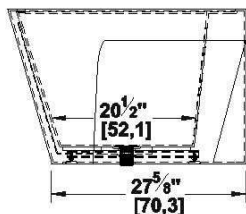

Rupert 62 SFL - 2 jupes (devant et gauche)

Série : **Signature Authentik**

Dimensions nominales : **62" x 34" x 22" [157.5 cm x 86.4 cm x 55.9 cm]**

Nombre d'occupant(s) : **1**

Code produit : **RU62-SFL**

Révision du dessin : **2020112611400**

Support lombaire : non

Appui-bras : non

Disponible en profil abaissé : non

Dessins et spécifications

Spécifications

Capacité : **46 Gal.IMP / 59.9 Gal.US / 209.1 litres**
 AeroMassage^{MC} : **40 jets d'air Easy Clean^{MC}**
 Super AeroMassage^{MC} : **non-disponible**
 Comfort Air^{MC} : **non-disponible**
 Caractéristiques : **Bain autoportant une pièce**

Remarques

Toutes les mesures ont une précision de ± 1/4" (0,63cm)
 Si une mesure est présente d'un seul côté, la pièce est symétrique
 *les dimensions internes sont prises à 4" (10cm) du fond de la baignoire
 *la capacité est mesurée en remplissant la baignoire à 1-1/2" du trop-plein