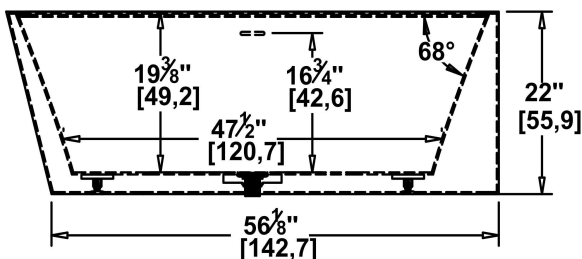

Rupert 62 SFL - 2 jupes (devant et gauche)

Série : **Signature Authentik**

Dimensions nominales : **62" x 34" x 22" [157.5 cm x 86.4 cm x 55.9 cm]**

Nombre d'occupant(s) : **1**

Code produit : **RU62-SFL**

Révision du dessin : **2020112611400**

Support lombaire : non

Appui-bras : non

Disponible en profil abaissé : non

Dessins et spécifications

Spécifications

Capacité : **46 Gal.IMP / 59.9 Gal.US / 209.1 litres**
 AeroMassage^{MC} : **40 jets d'air Easy Clean^{MC}**
 Super AeroMassage^{MC} : **non-disponible**
 Comfort Air^{MC} : **non-disponible**
 Caractéristiques : **Bain autoportant une pièce**

Remarques

Toutes les mesures ont une précision de ± 1/4" (0,63cm)
 Si une mesure est présente d'un seul côté, la pièce est symétrique
 *les dimensions internes sont prises à 4" (10cm) du fond de la baignoire
 *la capacité est mesurée en remplissant la baignoire à 1-1/2" du trop-plein