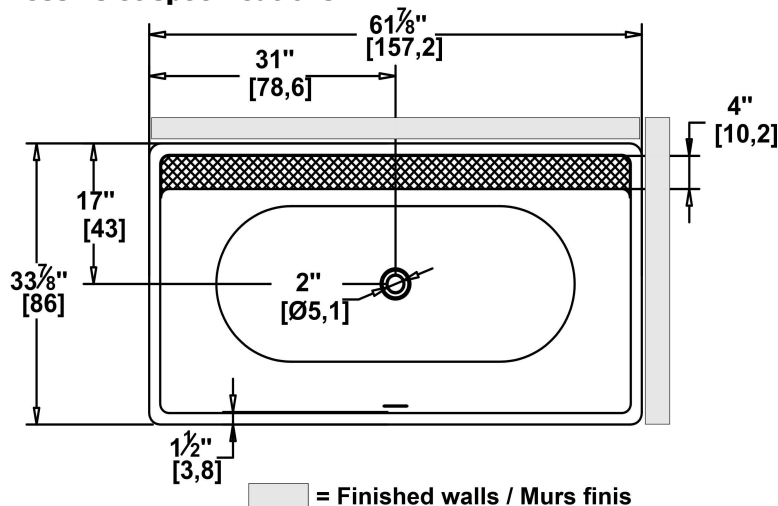

Rupert 62 SFL - 2 jupes (devant et gauche)

Série : **Signature Authentik**

Dimensions nominales : **62" x 34" x 22" [157.5 cm x 86.4 cm x 55.9 cm]**

Nombre d'occupant(s) : **1**

Code produit : **RU62-SFL**

Révision du dessin : **2020112611400**

Support lombaire : non

Appui-bras : non

Disponible en profil abaissé : non

Dessins et spécifications

Spécifications

Capacité : **46 Gal.IMP / 59.9 Gal.US / 209.1 litres**
 AeroMassage^{MC} : **40 jets d'air Easy Clean^{MC}**
 Super AeroMassage^{MC} : **non-disponible**
 Comfort Air^{MC} : **non-disponible**
 Caractéristiques : **Bain autoportant une pièce**

Remarques

Toutes les mesures ont une précision de ± 1/4" (0,63cm)
 Si une mesure est présente d'un seul côté, la pièce est symétrique
 *les dimensions internes sont prises à 4" (10cm) du fond de la baignoire
 *la capacité est mesurée en remplissant la baignoire à 1-1/2" du trop-plein

Attention: Installation de la baignoire doit être effectué directement sur le mur fini, préférablement en céramique.

Prévoir la distance entre le mur fini et le centre du drain.

Note(s) additionnelle(s)