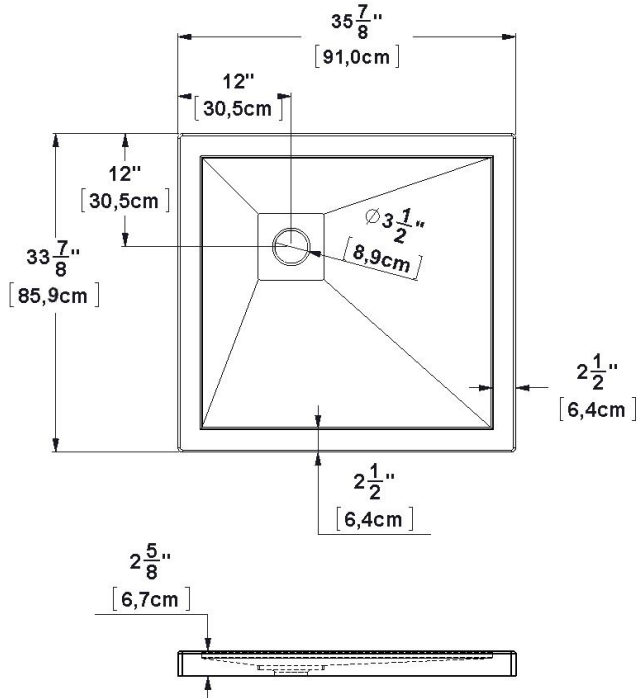

Base 36x34 drain de coin gauche

Code produit : **SB36L3412**

Dimensions nominales : **36" x 34" x 2.625" [91.4 cm x 86.4 cm x 6.7 cm]**

Matériel : **acrylique**

Révision du dessin : **20230113133459**

Dessins et spécifications

Spécifications

Fond texturé : **non**

Repose-pieds : **non**

Caractéristiques : **base de coin 12-12**

Remarques

Toutes les mesures ont une précision de $\pm 1/4"$ (0,63cm)
Si une mesure est présente d'un seul côté, la pièce est symétrique