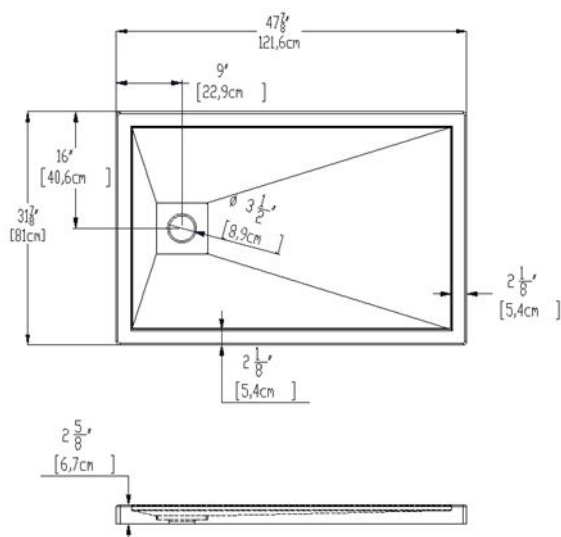

Base 48x32 cache drain carré à gauche

Code produit : **SB48L32**

Dimensions nominales : **48" x 32" x 2.625" [121.9 cm x 81.3 cm x 6.7 cm]**

Matériel : **acrylique**

Révision du dessin : **20191206160800**

Dessins et spécifications

Spécifications

Fond texturé : **non**
Repose-pieds : **non**
Caractéristiques :

Remarques

Toutes les mesures ont une précision de $\pm 1/4"$ (0,63cm)
Si une mesure est présente d'un seul côté, la pièce est symétrique