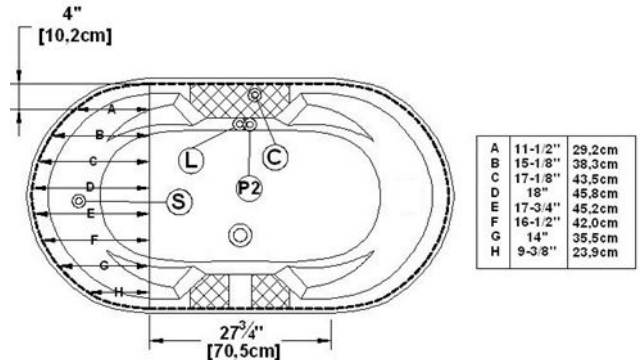

Options disponibles recommandées

- Jupe frontale :
- Drain recommandé : WOCO14 (fini chrome)
- Bride de carrelage : non-disponible
- Télécommande flottante : Disponible
- Renvoi linéaire : BDW114 (fini chrome)