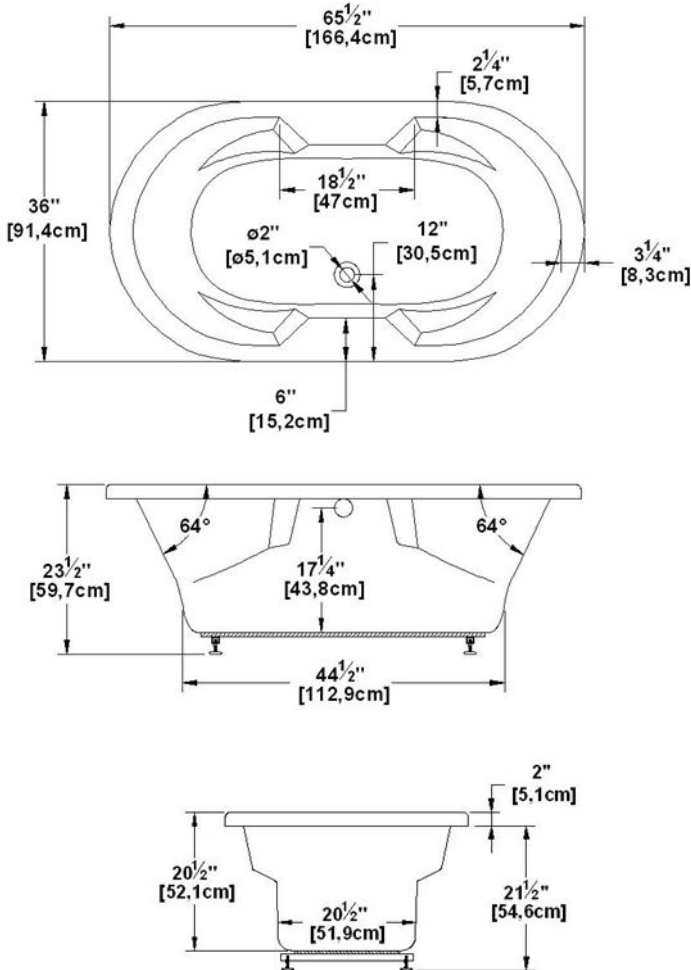

Sophia 66

Dimensions nominales : **66" x 36" x 23.5" [167.6 cm x 91.4 cm x 59.7 cm]**
 Nombre d'occupant(s) : **2** Code produit : **SO66**
 Support lombaire : oui Appui-bras : oui

Série : **Podium**
 Aussi disponible en AUTOPORTANT
 Révision du dessin : **2017032014000**
 Disponible en profil abaissé : non

Dessins et spécifications

Spécifications

Capacité : **49 Gal.IMP / 63.9 Gal.US / 222.7 litres**
 AeroMassage^{MC} : **38 jets d'air Easy Clean^{MC}**
 Super AeroMassage^{MC} : **AeroMassage^{MC} + 12 jets d'air Easy Clean^{MC}**
 Comfort Air^{MC} : **38 jets d'air Easy Clean^{MC}**
 Caractéristiques :

Remarques

Toutes les mesures ont une précision de ± 1/4" (0,63cm)
 Si une mesure est présente d'un seul côté, la pièce est symétrique
 *les dimensions internes sont prises à 4" (10cm) du fond de la baignoire
 *la capacité est mesurée en remplissant la baignoire à 1-1/2" du trop-plein