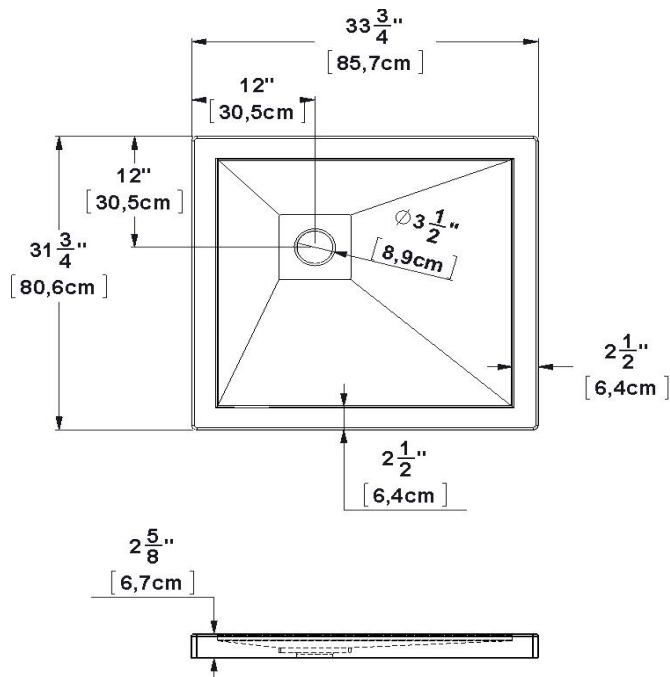

Base 34x32 drain de coin gauche

Code produit : **SB34L3212**

Révision du dessin : **20170320153000**

Dimensions nominales : **34" x 32" x 2,625" [86,4 cm x 81,3 cm x 6,7 cm]**

Matériel : **acrylique**

Dessins et spécifications

Spécifications
Fond texturé : non
Repose-pieds : non
Caractéristiques : base de coin 12-12

Remarques
Toutes les mesures ont une précision de $\pm 1/4$ " (0,63cm)
Si une mesure est présente d'un seul côté, la pièce est symétrique