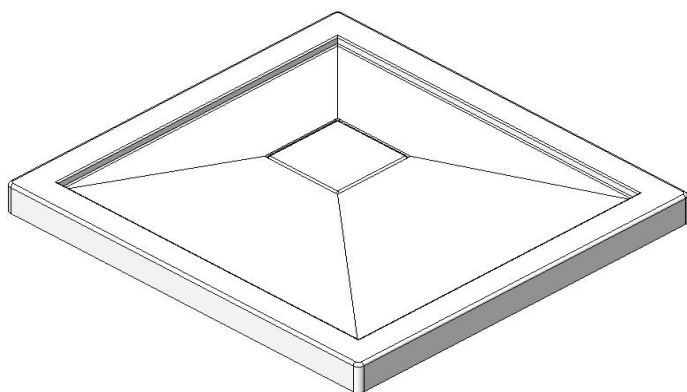

Base 34x32 drain de coin gauche

Code produit : **SB34L3212**

Révision du dessin : **20170320153000**

Dimensions nominales : **34" x 32" x 2,625" [86,4 cm x 81,3 cm x 6,7 cm]**

Matériel : **acrylique**

Dessins et spécifications

Spécifications
Fond texturé : non
Repose-pieds : non
Caractéristiques : base de coin 12-12

Remarques
Toutes les mesures ont une précision de $\pm 1/4$ " (0,63cm)
Si une mesure est présente d'un seul côté, la pièce est symétrique

Options disponible
Siège de douche : SS16-A, SS16-B
Porte de douche : FP32 FP32R34 FP34 FP34R32

Note(s) additionnelle(s) :

Brides de carrelage intégrées non illustrées. À spécifier lors de la commande.
Bride en aluminium disponibles en option.