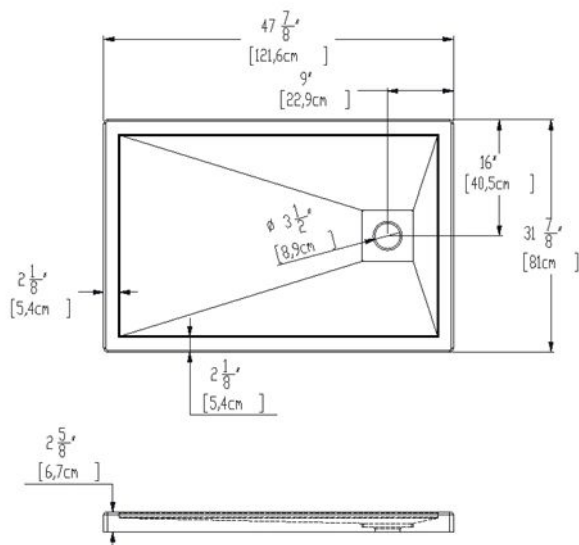

Base 48x32 cache drain carré à droite

Code produit : **SB48R32**

Dimensions nominales : **48" x 32" x 2.625" [121.9 cm x 81.3 cm x 6.7 cm]**

Matériel : **acrylique**

Révision du dessin : **20191206160800**

Dessins et spécifications

Spécifications

Fond texturé : **non**
Repose-pieds : **non**
Caractéristiques :

Remarques

Toutes les mesures ont une précision de ± 1/4" (0,63cm)
Si une mesure est présente d'un seul côté, la pièce est symétrique