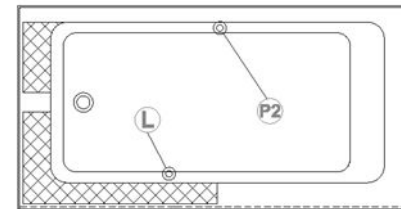

Options disponibles recommandées

- Jupe frontale : Intégrée
- Drain recommandé : WOCO14 (fini chrome)
- Bride de carrelage : Incluses sur les faces sans jupe
- Télécommande flottante : non disponible
- Renvoi linéaire : BDW114 (fini chrome)