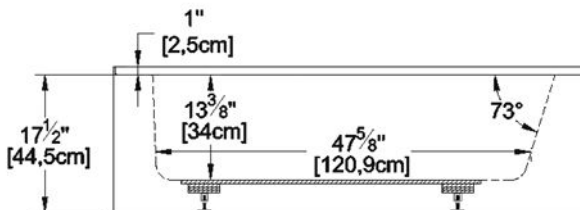

Urbania 6031 L-SF - 1 jupe (devant), drain à gauche

Série : **Alcove**

Dimensions nominales : **60" x 31" x 17.5" [152.4 cm x 78.7 cm x 44.5 cm]**

Nombre d'occupant(s) : **1**

Code produit : **UR6031L-SF**

Révision du dessin : **2017082511500**

Support lombaire : non

Appui-bras : non

Disponible en profil abaissé : non

Dessins et spécifications

Spécifications

Capacité : **28 Gal.IMP / 36.5 Gal.US / 127.2 litres**
 AeroMassage^{MC} : **non-disponible**
 Super AeroMassage^{MC} : **non-disponible**
 Comfort Air^{MC} : **non-disponible**
 Caractéristiques : **1 jupe intégrée**

Remarques

Toutes les mesures ont une précision de ± 1/4" (0,63cm)
 Si une mesure est présente d'un seul côté, la pièce est symétrique
 *les dimensions internes sont prises à 4" (10cm) du fond de la baignoire
 *la capacité est mesurée en remplissant la baignoire à 1-1/2" du trop-plein