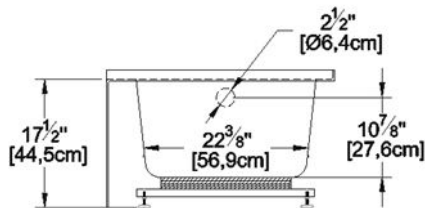

Urbania 6031 L-SF - 1 jupe (devant), drain à gauche

Série : **Alcove**

Dimensions nominales : **60" x 31" x 17.5" [152.4 cm x 78.7 cm x 44.5 cm]**

Nombre d'occupant(s) : **1**

Code produit : **UR6031L-SF**

Révision du dessin : **2017082511500**

Support lombaire : non

Appui-bras : non

Disponible en profil abaissé : non

Dessins et spécifications

Spécifications

Capacité : **28 Gal.IMP / 36.5 Gal.US / 127.2 litres**
 AeroMassage^{MC} : **non-disponible**
 Super AeroMassage^{MC} : **non-disponible**
 Comfort Air^{MC} : **non-disponible**
 Caractéristiques : **1 jupe intégrée**

Remarques

Toutes les mesures ont une précision de ± 1/4" (0,63cm)
 Si une mesure est présente d'un seul côté, la pièce est symétrique
 *les dimensions internes sont prises à 4" (10cm) du fond de la baignoire
 *la capacité est mesurée en remplissant la baignoire à 1-1/2" du trop-plein