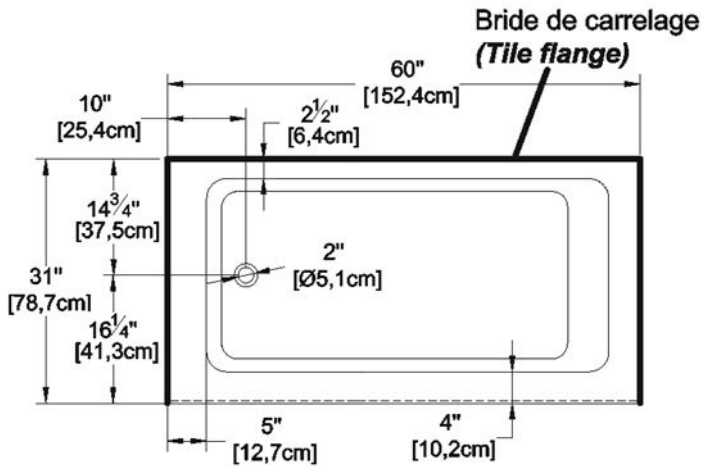

Urbania 6031 L-SF - 1 jupe (devant), drain à gauche

Série : **Alcove**

Dimensions nominales : **60" x 31" x 17.5" [152.4 cm x 78.7 cm x 44.5 cm]**

Nombre d'occupant(s) : **1**

Code produit : **UR6031L-SF**

Révision du dessin : **2017082511500**

Support lombaire : non

Appui-bras : non

Disponible en profil abaissé : non

Dessins et spécifications

Spécifications

Capacité : **28 Gal.IMP / 36.5 Gal.US / 127.2 litres**
 AeroMassage^{MC} : **non-disponible**
 Super AeroMassage^{MC} : **non-disponible**
 Comfort Air^{MC} : **non-disponible**
 Caractéristiques : **1 jupe intégrée**

Remarques

Toutes les mesures ont une précision de ± 1/4" (0,63cm)
 Si une mesure est présente d'un seul côté, la pièce est symétrique
 *les dimensions internes sont prises à 4" (10cm) du fond de la baignoire
 *la capacité est mesurée en remplissant la baignoire à 1-1/2" du trop-plein