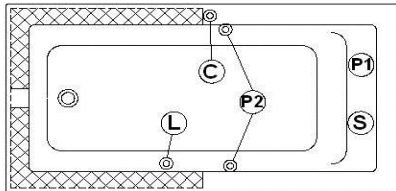

Options et installation

Légende

Ⓢ Souffleur   Ⓛ Lumière de chromothérapie
Ⓟ1 Pompe   Ⓟ2 Poignée   Ⓢ Clavier
[Hatched Box] Zone recommandée de perçage pour les robinets*
Ligne de découpe podium : - - - - -

Modèles disponibles

Modèle	Disponibilité
Bain seul	✓
Comfort Air^{MC}	✓
AeroMassage^{MC}	✓
Super AeroMassage^{MC}	✓
Nano Sens^{MC}	✓

Note(s) additionnelle(s) :

Clavier fourni mais non-installé lorsque commandé avec bride de carrelage ou télécommande flottante.

Options disponibles recommandées

Jupe frontale : **JA60**
Drain recommandé : **WOCO14 (fini chrome)**
Bride de carrelage : **disponible**
Télécommande flottante : **disponible**
Renvoi linéaire intégré : **OCE114 (fini chrome)**

*Il est possible que les robinets soient installables ailleurs. Il est le rôle de l'installateur de valider des conflits possibles avant de percer le bain.

NOTE IMPORTANTE : Les spécifications, dimensions ainsi que les modèles sont sujets à changement.

Veuillez consulter notre site internet <http://www.oceania-attitude.com> afin d'avoir accès à toutes les dimensions et à toutes les informations à jour. Dans tous les cas, les informations affichées sur le site internet priment sur toute autre documentation.

Les dimensions peuvent varier légèrement. Pour un assemblage adéquat, les mesures doivent être prises sur le bain directement.

Siège social

591, avenue des Entreprises
Thetford Mines, Quebec
CANADA G6H 4B2

Numéros de téléphone

Sans frais : 1-877-332-4224
Télécopieur : 1-866-460-4334

Internet

Site web : <http://www.oceania-attitude.com>
Courriel : info@bainsoceania.com