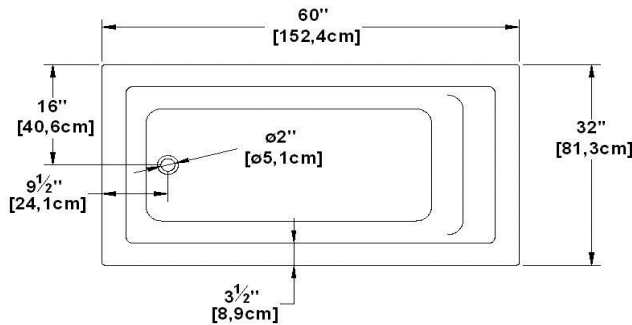

Unity 32

Code produit : **UN32**

Révision du dessin : **20170320140000**

Dimensions externes : **60" x 32" x 22" [152,4 cm x 81,3 cm x 55,9 cm]**

Série : **Podium**

Nombre d'occupant(s) : **1**

Support lombaire : **oui**

Appui-bras : **non**

Disponible en profil abaissé : **oui**

Aussi disponible en AUTOPORTANT

Dessins et spécifications

Spécifications

Capacité : **47 Gal.IMP / 61,3 Gal.US / 213,7 litres**
AeroMassage^{MC} : **36 jets d'air Easy Clean^{MC}**
Super AeroMassage^{MC} : **AeroMassage^{MC} + 12 jets d'air Easy Clean^{MC}**
Comfort Air^{MC} : **36 jets d'air Easy Clean^{MC}**
Caractéristiques : **n/a**

Remarques

*toutes les mesures ont une précision de $\pm 1/4"$ (0,63cm)
*les dimensions internes sont prises à 4" (10cm) du fond de la baignoire
*la capacité est mesurée en remplissant la baignoire à 1-1/2" du trop-plein