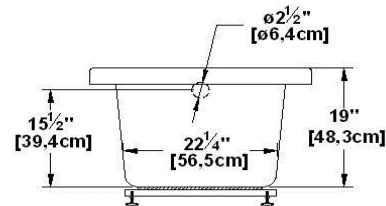

Unity 32

Code produit : **UN32**

Révision du dessin : **20170320140000**

Dimensions externes : **60" x 32" x 22" [152,4 cm x 81,3 cm x 55,9 cm]**

Série : **Podium**

Nombre d'occupant(s) : **1**

Support lombaire : **oui**

Appui-bras : **non**

Disponible en profil abaissé : **oui**

Aussi disponible en AUTOPORTANT

Dessins et spécifications

Spécifications

Capacité : **47 Gal.IMP / 61,3 Gal.US / 213,7 litres**
AeroMassage^{MC} : **36 jets d'air Easy Clean^{MC}**
Super AeroMassage^{MC} : **AeroMassage^{MC} + 12 jets d'air Easy Clean^{MC}**
Comfort Air^{MC} : **36 jets d'air Easy Clean^{MC}**
Caractéristiques : **n/a**

Remarques

*toutes les mesures ont une précision de $\pm 1/4"$ (0,63cm)
*les dimensions internes sont prises à 4" (10cm) du fond de la baignoire
*la capacité est mesurée en remplissant la baignoire à 1-1/2" du trop-plein