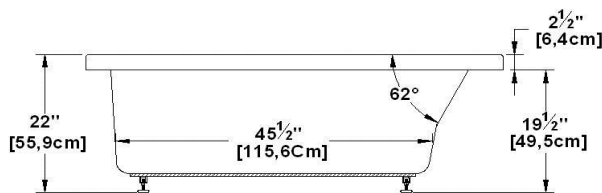

Unity 32

Code produit : **UN32**

Révision du dessin : **20170320140000**

Dimensions externes : **60" x 32" x 22" [152,4 cm x 81,3 cm x 55,9 cm]**

Série : **Podium**

Nombre d'occupant(s) : **1**

Support lombaire : **oui**

Appui-bras : **non**

Disponible en profil abaissé : **oui**

Aussi disponible en AUTOPORTANT

Dessins et spécifications

Spécifications

Capacité : **47 Gal.IMP / 61,3 Gal.US / 213,7 litres**
AeroMassage^{MC} : **36 jets d'air Easy Clean^{MC}**
Super AeroMassage^{MC} : **AeroMassage^{MC} + 12 jets d'air Easy Clean^{MC}**
Comfort Air^{MC} : **36 jets d'air Easy Clean^{MC}**
Caractéristiques : **n/a**

Remarques

*toutes les mesures ont une précision de $\pm 1/4"$ (0,63cm)
*les dimensions internes sont prises à 4" (10cm) du fond de la baignoire
*la capacité est mesurée en remplissant la baignoire à 1-1/2" du trop-plein