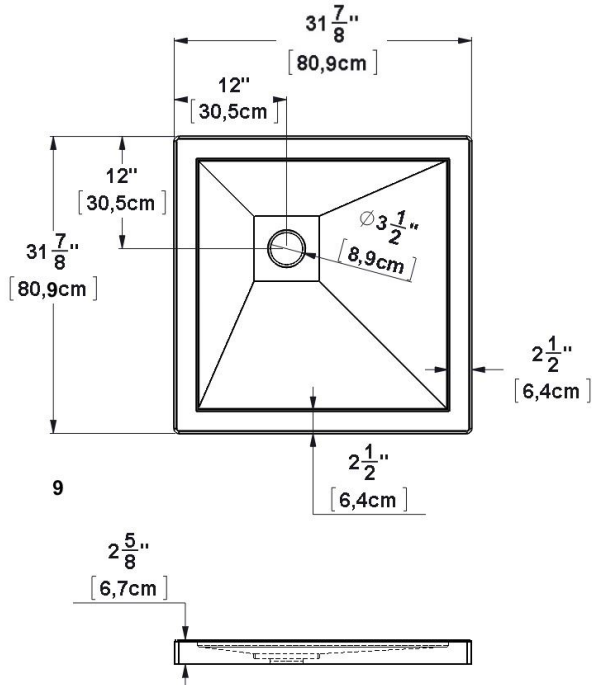

Base 32x32 drain de coin gauche

Code produit : **SB32L3212**

Dimensions nominales : **32" x 32" x 2.625" [81.3 cm x 81.3 cm x 6.7 cm]**

Matériel : **acrylique**

Révision du dessin : **20170320153000**

Dessins et spécifications

Spécifications

Fond texturé : **non**

Repose-pieds : **non**

Caractéristiques : **base de coin 12-12**

Remarques

Toutes les mesures ont une précision de $\pm 1/4$ " (0,63cm)
Si une mesure est présente d'un seul côté, la pièce est symétrique