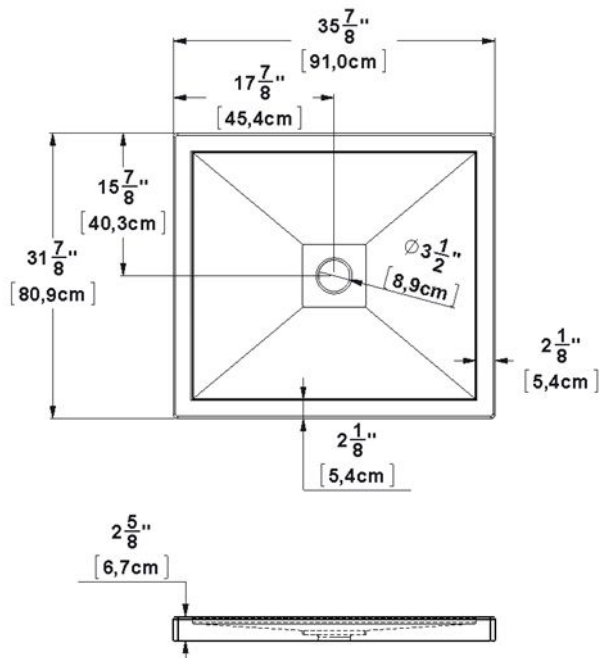

**Base 36x32 cache drain carré**

Code produit : **SB3632**

Dimensions nominales : **36" x 32" x 2.625" [91.4 cm x 81.3 cm x 6.7 cm]**

Matériel : **acrylique**

Révision du dessin : **20170322102000**

**Dessins et spécifications**

**Spécifications**

Fond texturé : **non**  
Repose-pieds : **non**  
Caractéristiques :

**Remarques**

Toutes les mesures ont une précision de  $\pm 1/4"$  (0,63cm)  
Si une mesure est présente d'un seul côté, la pièce est symétrique