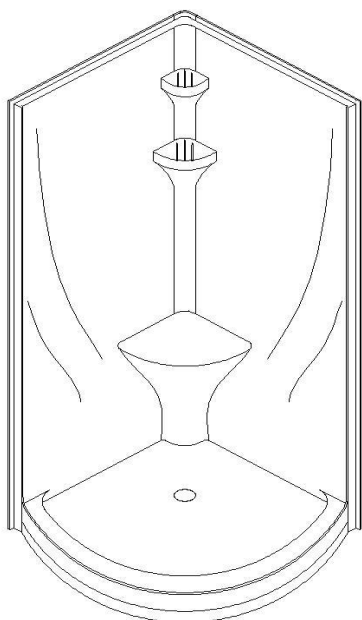

Poseidon 32

Code produit : **P032**

Révision du dessin : **20170320153000**

Dimensions nominales : **32" x 32" x 77" [81,3 cm x 81,3 cm x 195,6 cm]**

Matériel : **acrylique**

Dessins et spécifications

*la pente du fond de douche peut ne pas être représentée

Spécifications

Fond texturé : **oui**
Repose-pieds : **oui**
Caractéristiques :

Remarques

Toutes les mesures ont une précision de $\pm 1/4"$ (0,63cm)
Si une mesure est présente d'un seul côté, la pièce est symétrique

Options disponible

Siège de douche : **n/a**

Porte de douche : **P03240 P03250**

Note(s) additionnelle(s) :

NOTE IMPORTANTE : Les spécifications, dimensions ainsi que les modèles sont sujets à changement. Veuillez consulter notre site internet <http://www.oceania-attitude.com> afin d'avoir accès à toutes les dimensions et à toutes les informations à jour. Dans tous les cas, les informations affichées sur le site internet priment sur toute autre documentation.