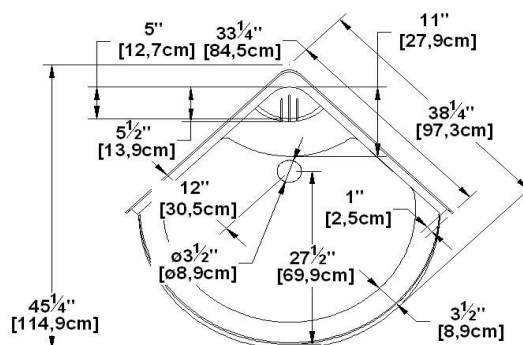

Poseidon 32

Code produit : **P032**

Révision du dessin : **20170320153000**

Dimensions nominales : **32" x 32" x 77" [81,3 cm x 81,3 cm x 195,6 cm]**

Matériel : **acrylique**

Dessins et spécifications

*la pente du fond de douche peut ne pas être représentée

Spécifications

Fond texturé : **oui**
Repose-pieds : **oui**
Caractéristiques :

Remarques

Toutes les mesures ont une précision de $\pm 1/4"$ (0,63cm)
Si une mesure est présente d'un seul côté, la pièce est symétrique

Options disponible

Siège de douche : **n/a**

Porte de douche : **P03240 P03250**

Note(s) additionnelle(s) :

NOTE IMPORTANTE : Les spécifications, dimensions ainsi que les modèles sont sujets à changement. Veuillez consulter notre site internet <http://www.oceania-attitude.com> afin d'avoir accès à toutes les dimensions et à toutes les informations à jour. Dans tous les cas, les informations affichées sur le site internet priment sur toute autre documentation.