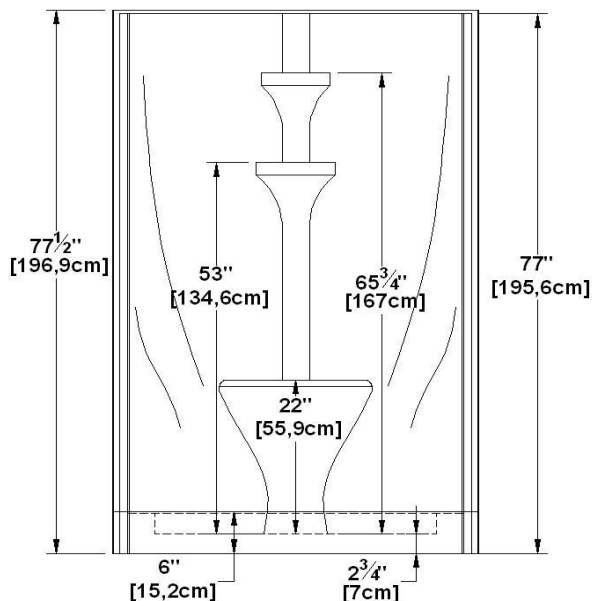

Poseidon 32

Code produit : **P032**

Révision du dessin : **20170320153000**

Dimensions nominales : **32" x 32" x 77" [81,3 cm x 81,3 cm x 195,6 cm]**

Matériel : **acrylique**

Dessins et spécifications

*la pente du fond de douche peut ne pas être représentée

Spécifications

Fond texturé : **oui**
Repose-pieds : **oui**
Caractéristiques :

Remarques

Toutes les mesures ont une précision de $\pm 1/4"$ (0,63cm)
Si une mesure est présente d'un seul côté, la pièce est symétrique

Options disponible

Siège de douche : **n/a**

Porte de douche : **P03240 P03250**

Note(s) additionnelle(s) :

NOTE IMPORTANTE : Les spécifications, dimensions ainsi que les modèles sont sujets à changement. Veuillez consulter notre site internet <http://www.oceania-attitude.com> afin d'avoir accès à toutes les dimensions et à toutes les informations à jour. Dans tous les cas, les informations affichées sur le site internet priment sur toute autre documentation.