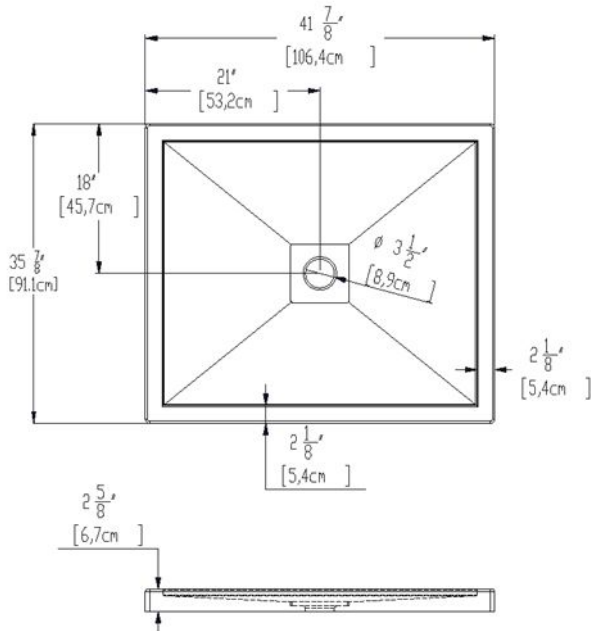

Base 42x36 cache drain carré

Code produit : **SB4236**

Dimensions nominales : **42" x 36" x 2.625" [106.7 cm x 91.4 cm x 6.7 cm]**

Matériel : **acrylique**

Révision du dessin : **20191206160800**

Dessins et spécifications

Spécifications

Fond texturé : **non**

Repose-pieds : **non**

Caractéristiques :

Remarques

Toutes les mesures ont une précision de $\pm 1/4"$ (0,63cm)
Si une mesure est présente d'un seul côté, la pièce est symétrique