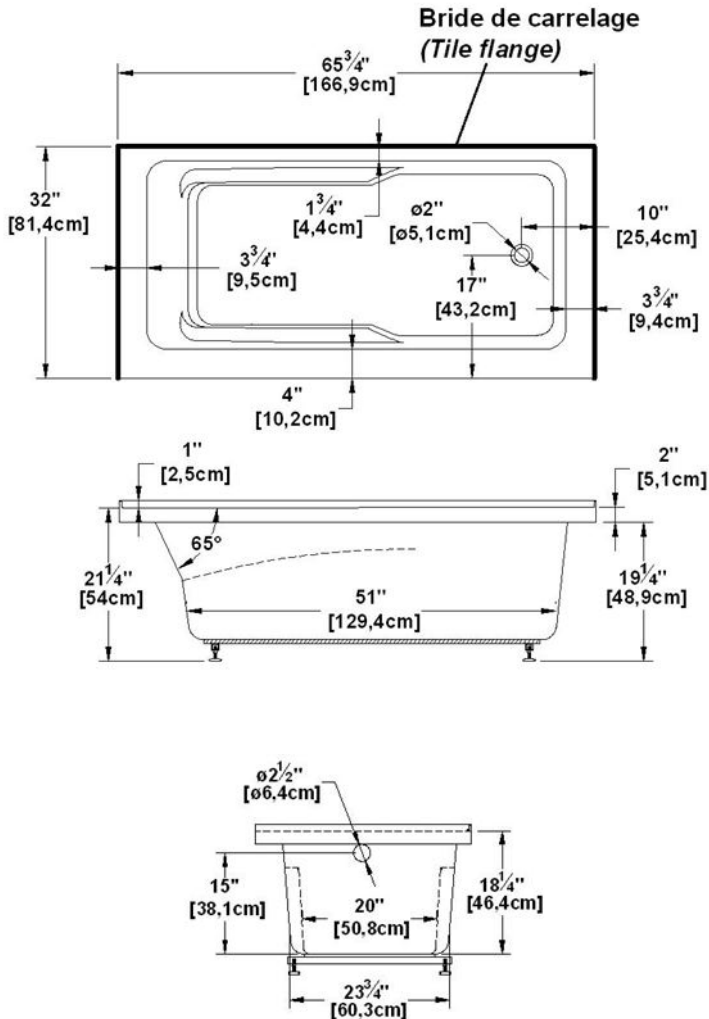

Sublime 6632 (drain à droite)

Série : **Alcove**

Dimensions nominales : **66" x 32" x 21.5" [167.6 cm x 81.3 cm x 54.6 cm]**

Nombre d'occupant(s) : **1**

Code produit : **SU6632R**

Révision du dessin : **2017121314300**

Support lombaire : oui

Appui-bras : oui

Disponible en profil abaissé : non

Dessins et spécifications

ATTENTION : Si le bain est commandé en lot de 6, sa hauteur est réduite d'environ 1-1/2" (1 pouce et demi) et le bain n'a pas de pattes ajustables.

Note(s) additionnelle(s)

Brides en acrylique intégrées. Si muni d'un système, le clavier est livré non-installé.

Spécifications
Capacité : 46 Gal.IMP / 59.9 Gal.US / 209.1 litres
AeroMassage ^{MC} : 40 jets d'air Easy Clean^{MC}
Super AeroMassage ^{MC} : AeroMassage^{MC} + 12 jets d'air Easy Clean^{MC}
Comfort Air ^{MC} : 40 jets d'air Easy Clean^{MC}
Caractéristiques : Brides intégrées sur 3 faces

Remarques
Toutes les mesures ont une précision de ± 1/4" (0,63cm)
Si une mesure est présente d'un seul côté, la pièce est symétrique
*les dimensions internes sont prises à 4" (10cm) du fond de la baignoire
*la capacité est mesurée en remplissant la baignoire à 1-1/2" du trop-plein