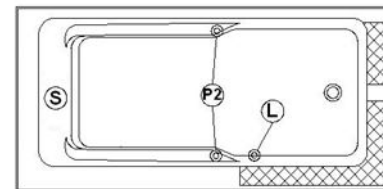

Légende	
S Souffleur	L Lumière de chromothérapie
P1 Pompe	P2 Poignée
C Clavier	
Zone recommandée de perçage pour les robinets*	
Ligne de découpe podium : - - - - -	

*Il est possible que les robinets soient installables ailleurs. Il est le rôle de l'installateur de valider des conflits possibles avant de percer le bain.

NOTE IMPORTANTE : Les spécifications, dimensions ainsi que les modèles sont sujets à changement.

Veuillez consulter notre site internet <http://www.oceania-attitude.com> afin d'avoir accès à toutes les dimensions et à toutes les informations à jour. Dans tous les cas, les informations affichées sur le site internet priment sur toute autre documentation.

Siège social

591, avenue des Entreprises
Theftford Mines, Quebec
CANADA G6H 4B2

Numéros de téléphone

Sans frais : 1-877-332-4224
Télécopieur : 1-866-460-4334

Internet

Site web : <http://www.oceania-attitude.com>
Courriel : info@bainsoceania.com