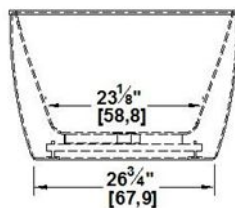

**Kelowna**

Série : **Signature Authentik**

Dimensions nominales : **65.75" x 34" x 22" [167.0 cm x 86.4 cm x 55.9 cm]**

Nombre d'occupant(s) : **1**

Code produit : **KE66**

Révision du dessin : **2018080914200**

Support lombaire : non

Appui-bras : non

Disponible en profil abaissé : non

**Dessins et spécifications**

**Spécifications**

Capacité : **49 Gal.IMP / 63.9 Gal.US / 222.7 litres**  
 AeroMassage<sup>MC</sup> : **40 jets d'air Easy Clean<sup>MC</sup>**  
 Super AeroMassage<sup>MC</sup> : **non-disponible**  
 Comfort Air<sup>MC</sup> : **non-disponible**  
 Caractéristiques : **Bain autoportant une pièce**

**Remarques**

Toutes les mesures ont une précision de ± 1/4" (0,63cm)  
 Si une mesure est présente d'un seul côté, la pièce est symétrique  
 \*les dimensions internes sont prises à 4" (10cm) du fond de la baignoire  
 \*la capacité est mesurée en remplissant la baignoire à 1-1/2" du trop-plein