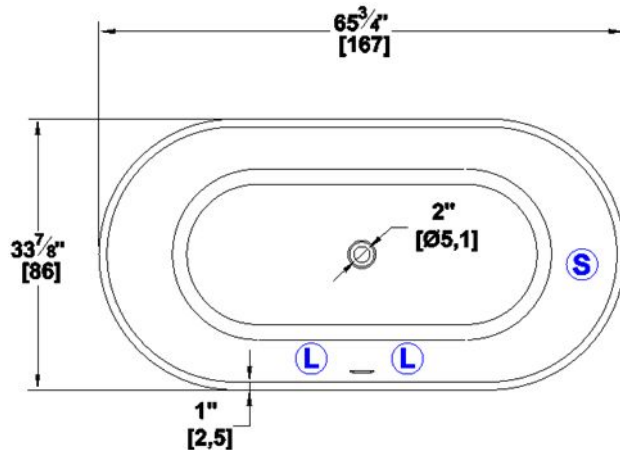

**Kelowna**

Série : **Signature Authentik**

Dimensions nominales : **65.75" x 34" x 22" [167.0 cm x 86.4 cm x 55.9 cm]**

Nombre d'occupant(s) : **1**

Code produit : **KE66**

Révision du dessin : **2018080914200**

Support lombaire : non

Appui-bras : non

Disponible en profil abaissé : non

**Dessins et spécifications**

**Spécifications**

Capacité : **49 Gal.IMP / 63.9 Gal.US / 222.7 litres**  
 AeroMassage<sup>MC</sup> : **40 jets d'air Easy Clean<sup>MC</sup>**  
 Super AeroMassage<sup>MC</sup> : **non-disponible**  
 Comfort Air<sup>MC</sup> : **non-disponible**  
 Caractéristiques : **Bain autoportant une pièce**

**Remarques**

Toutes les mesures ont une précision de ± 1/4" (0,63cm)  
 Si une mesure est présente d'un seul côté, la pièce est symétrique  
 \*les dimensions internes sont prises à 4" (10cm) du fond de la baignoire  
 \*la capacité est mesurée en remplissant la baignoire à 1-1/2" du trop-plein