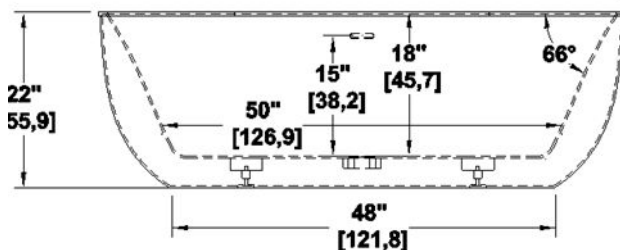

**Kelowna**

Série : **Signature Authentik**

Dimensions nominales : **65.75" x 34" x 22" [167.0 cm x 86.4 cm x 55.9 cm]**

Nombre d'occupant(s) : **1**

Code produit : **KE66**

Révision du dessin : **2018080914200**

Support lombaire : non

Appui-bras : non

Disponible en profil abaissé : non

**Dessins et spécifications**

**Spécifications**

Capacité : **49 Gal.IMP / 63.9 Gal.US / 222.7 litres**  
 AeroMassage<sup>MC</sup> : **40 jets d'air Easy Clean<sup>MC</sup>**  
 Super AeroMassage<sup>MC</sup> : **non-disponible**  
 Comfort Air<sup>MC</sup> : **non-disponible**  
 Caractéristiques : **Bain autoportant une pièce**

**Remarques**

Toutes les mesures ont une précision de ± 1/4" (0,63cm)  
 Si une mesure est présente d'un seul côté, la pièce est symétrique  
 \*les dimensions internes sont prises à 4" (10cm) du fond de la baignoire  
 \*la capacité est mesurée en remplissant la baignoire à 1-1/2" du trop-plein