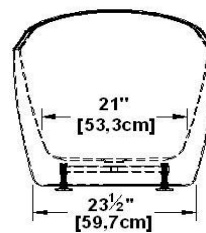

Florence

Code produit : **FL67**

Révision du dessin : **20170330091000**

Dimensions externes : **67" x 29" x 29" [170,2 cm x 73,7 cm x 73,7 cm]**

Série : **Influence**

Nombre d'occupant(s) : **1**

Support lombaire : **non**

Appui-bras : **non**

Disponible en profil abaissé : **non**

Dessins et spécifications

Spécifications

Capacité : **42 Gal.IMP / 54,8 Gal.US / 190,9 litres**
 AeroMassage^{MC} : **non-disponible**
 Super AeroMassage^{MC} : **non-disponible**
 Dynamic Turbo^{MC} : **non-disponible**
 Comfort Air^{MC} : **non-disponible**
 Caractéristiques : **Bain autoportant une pièce**

Remarques

*toutes les mesures ont une précision de ± 1/4" (0,63cm)
 *les dimensions internes sont prises à 4" (10cm) du fond de la baignoire
 *la capacité est mesurée en remplissant la baignoire à 1-1/2" du trop-plein