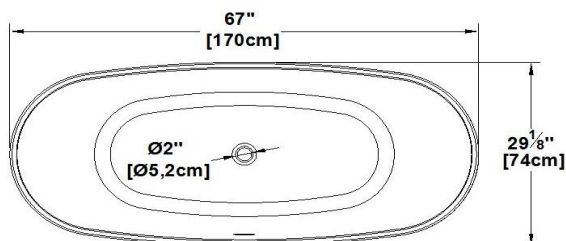

Florence

Code produit : **FL67**

Révision du dessin : **20170330091000**

Dimensions externes : **67" x 29" x 29" [170,2 cm x 73,7 cm x 73,7 cm]**

Série : **Influence**

Nombre d'occupant(s) : **1**

Support lombaire : **non**

Appui-bras : **non**

Disponible en profil abaissé : **non**

Dessins et spécifications

Spécifications

Capacité : **42 Gal.IMP / 54,8 Gal.US / 190,9 litres**
 AeroMassage^{MC} : **non-disponible**
 Super AeroMassage^{MC} : **non-disponible**
 Dynamic Turbo^{MC} : **non-disponible**
 Comfort Air^{MC} : **non-disponible**
 Caractéristiques : **Bain autoportant une pièce**

Remarques

*toutes les mesures ont une précision de ± 1/4" (0,63cm)
 *les dimensions internes sont prises à 4" (10cm) du fond de la baignoire
 *la capacité est mesurée en remplissant la baignoire à 1-1/2" du trop-plein