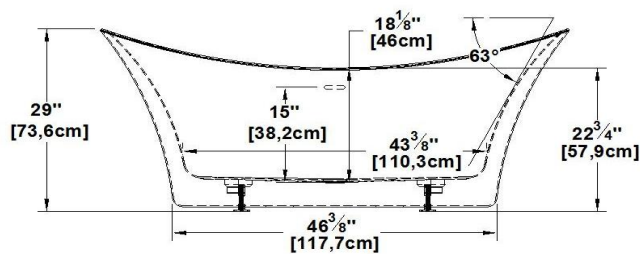

Florence

Code produit : **FL67**

Révision du dessin : **20170330091000**

Dimensions externes : **67" x 29" x 29" [170,2 cm x 73,7 cm x 73,7 cm]**

Série : **Influence**

Nombre d'occupant(s) : **1**

Support lombaire : **non**

Appui-bras : **non**

Disponible en profil abaissé : **non**

Dessins et spécifications

Spécifications

Capacité : **42 Gal.IMP / 54,8 Gal.US / 190,9 litres**
 AeroMassage^{MC} : **non-disponible**
 Super AeroMassage^{MC} : **non-disponible**
 Dynamic Turbo^{MC} : **non-disponible**
 Comfort Air^{MC} : **non-disponible**
 Caractéristiques : **Bain autoportant une pièce**

Remarques

*toutes les mesures ont une précision de ± 1/4" (0,63cm)
 *les dimensions internes sont prises à 4" (10cm) du fond de la baignoire
 *la capacité est mesurée en remplissant la baignoire à 1-1/2" du trop-plein

Options et installation

les positions par défaut des accessoires et des lignes décoratives sont approximatives

Note(s) additionnelle(s) :

Le drain et le trop-plein sont inclus et installés en usine.

Légende