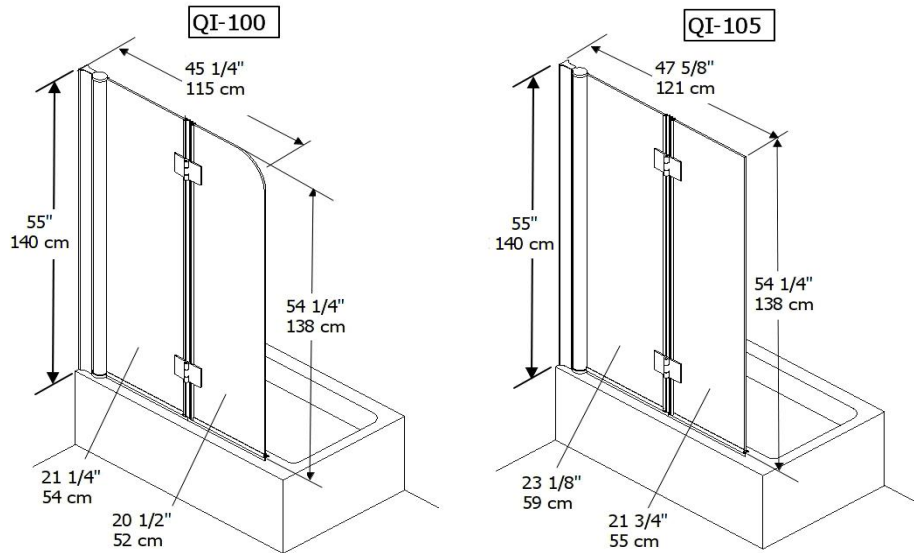

## Écran de bain / Bath screen

Écran de bain en verre 6mm avec traitement Vision sans tachesMC supporté par un jambage métallique permettant de pivoter de 180° . Le second panneau se rabat lui aussi de 180°, facilitant l'entretien et l'accès à la robinetterie. Lors du déplacement de l'écran, les panneaux se relèvent légèrement afin de dégager la surface de la baignoire. Cette action permet d'améliorer le mouvement et réduit les possibilités de marquage de la surface d'acrylique. L'écran est réversible, il peut être installé d'un côté ou de l'autre de la baignoire.

---

The Frameless Clear Glass Shower Panel has a thickness of 6mm. Contemporary in look with a high-design, leak-proof support that allows the glass door panel to pivot 180 degrees. The entire glass panel folds together 180 degrees allowing full and easy access to faucets.

When folding the glass panels together, the wall mounted hinges are designed to lift the door slightly preventing scratching of the acrylic bath surface.

Reversible by design, the QI Glass Shower Panels can be installed either left hand or right hand. Treated on both sides with ClearView, Oceania's Water Repellent Technology, minimal maintenance is required.