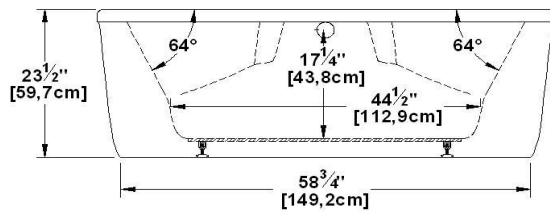

Sophia 66 Autoportant

Code produit : **S066FS**

Révision du dessin : **20170320140000**

Dimensions externes : **66" x 36" x 23,5" [167,6 cm x 91,4 cm x 59,7 cm]**

Série : **Autoportant**

Nombre d'occupant(s) : **2**

Support lombaire : **oui**

Appui-bras : **oui**

Disponible en profil abaissé : **non**

Aussi disponible en **PODIUM**

Dessins et spécifications

Spécifications	
Capacité :	49 Gal.IMP / 63,9 Gal.US / 222,8 litres
AeroMassage ^{MC} :	38 jets d'air Easy Clean ^{MC}
Super AeroMassage ^{MC} :	AeroMassage ^{MC} + 12 jets d'air Easy Clean ^{MC}
Dynamic Turbo ^{MC} :	non-disponible
Comfort Air ^{MC} :	non-disponible
Caractéristiques :	n/a

Remarques	
*toutes les mesures ont une précision de ± 1/4" (0,63cm)	
*les dimensions internes sont prises à 4" (10cm) du fond de la baignoire	
*la capacité est mesurée en remplissant la baignoire à 1-1/2" du trop-plein	