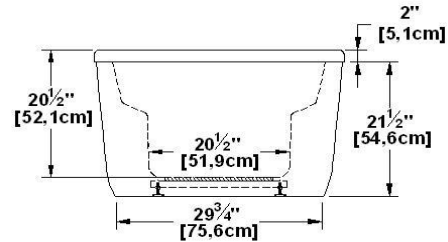

Sophia 66 Autoportant

Code produit : **S066FS**

Révision du dessin : **20170320140000**

Dimensions externes : **66" x 36" x 23,5" [167,6 cm x 91,4 cm x 59,7 cm]**

Série : **Autoportant**

Nombre d'occupant(s) : **2**

Support lombaire : **oui**

Appui-bras : **oui**

Disponible en profil abaissé : **non**

Aussi disponible en **PODIUM**

Dessins et spécifications

Spécifications	
Capacité :	49 Gal.IMP / 63,9 Gal.US / 222,8 litres
AeroMassage ^{MC} :	38 jets d'air Easy Clean ^{MC}
Super AeroMassage ^{MC} :	AeroMassage ^{MC} + 12 jets d'air Easy Clean ^{MC}
Dynamic Turbo ^{MC} :	non-disponible
Comfort Air ^{MC} :	non-disponible
Caractéristiques :	n/a

Remarques	
*toutes les mesures ont une précision de ± 1/4" (0,63cm)	
*les dimensions internes sont prises à 4" (10cm) du fond de la baignoire	
*la capacité est mesurée en remplissant la baignoire à 1-1/2" du trop-plein	