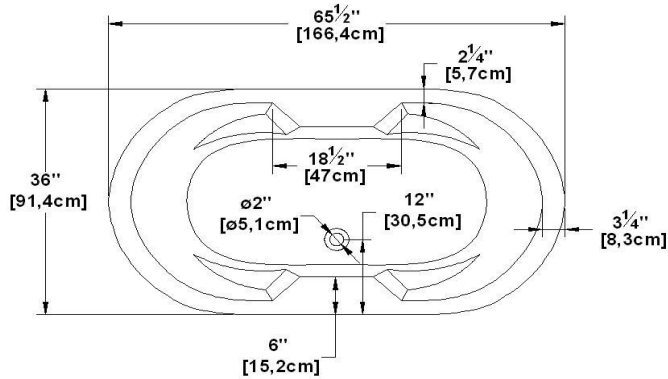

Sophia 66 Autoportant

Code produit : **S066FS**

Révision du dessin : **20170320140000**

Dimensions externes : **66" x 36" x 23,5" [167,6 cm x 91,4 cm x 59,7 cm]**

Série : **Autoportant**

Nombre d'occupant(s) : **2**

Support lombaire : **oui**

Appui-bras : **oui**

Disponible en profil abaissé : **non**

Aussi disponible en **PODIUM**

Dessins et spécifications

Spécifications	
Capacité :	49 Gal.IMP / 63,9 Gal.US / 222,8 litres
AeroMassage ^{MC} :	38 jets d'air Easy Clean ^{MC}
Super AeroMassage ^{MC} :	AeroMassage ^{MC} + 12 jets d'air Easy Clean ^{MC}
Dynamic Turbo ^{MC} :	non-disponible
Comfort Air ^{MC} :	non-disponible
Caractéristiques :	n/a

Remarques	
*toutes les mesures ont une précision de ± 1/4" (0,63cm)	
*les dimensions internes sont prises à 4" (10cm) du fond de la baignoire	
*la capacité est mesurée en remplissant la baignoire à 1-1/2" du trop-plein	