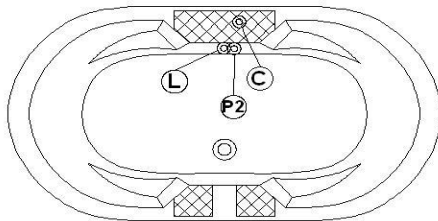

Options et installation

les positions par défaut des accessoires et des lignes décoratives sont approximatives

Note(s) additionnelle(s) :

Le trop-plein doit être installé avec une tuyauterie flexible. Lorsque commandé avec AeroMassage^{MC} ou Super AeroMassage^{MC}, le souffleur doit être relocalisé. Clavier non installé lorsque commandé avec télécommande flottante. Une seule poignée peut être installée en usine.

Légende			
(S)	Souffleur	(L)	Lumière de chromothérapie
(P1)	Pompe	(P2)	Poignée
(C)	Clavier	(C)	Clavier
(hatched)	Zone recommandée de perçage pour les robinets*		
Ligne de découpe podium : - - - - -			

Modèles disponibles	
Modèle	Disponibilité
Bain seul	✓
Comfort Air^{MC}	
AeroMassage^{MC}	✓
Super AeroMassage^{MC}	✓
Dynamic Turbo^{MC} (non-disponible aux É-U)	
Dynamic Turbo^{MC} + AeroMassage^{MC}	
Dynamic Turbo^{MC} + Super AeroMassage^{MC}	

Options disponibles recommandées	
Jupe frontale : <i>Incluse (Autoportant)</i>	
Drain recommandé : <i>WOCOSBS14 (fini chrome)</i>	
Bride de carrelage : <i>non-disponible</i>	
Télécommande** : <i>disponible</i>	
**Flottante	

*Il est possible que les robinets soient installables ailleurs. Il est le rôle de l'installateur de valider des conflits possibles avant de percer le bain.

NOTE IMPORTANTE : Les spécifications, dimensions ainsi que les modèles sont sujets à changement.

Veuillez consulter notre site internet <http://www.oceania-attitude.com> afin d'avoir accès à toutes les dimensions et à toutes les informations à jour. Dans tous les cas, les informations affichées sur le site internet priment sur toute autre documentation.

Les dimensions peuvent varier légèrement. Pour un assemblage adéquat, les mesures doivent être prises sur le bain directement.

Siège social

591, avenue des Entreprises
Thetford Mines, Quebec
CANADA G6H 4B2

Numéros de téléphone

Sans frais : 1-877-332-4224
Télécopieur : 1-866-460-4334

Internet

Site web : <http://www.oceania-attitude.com>
Courriel : info@bainsoceania.com