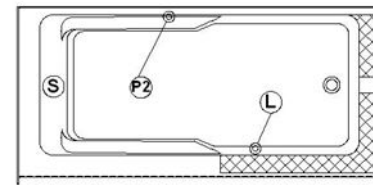

Options disponibles recommandées

- Jupe frontale : Intégrée
- Drain recommandé : WOCO14 (fini chrome)
- Bride de carrelage : Incluses sur les faces sans jupe
- Télécommande flottante : Disponible
- Renvoi linéaire : BDW114 (fini chrome)