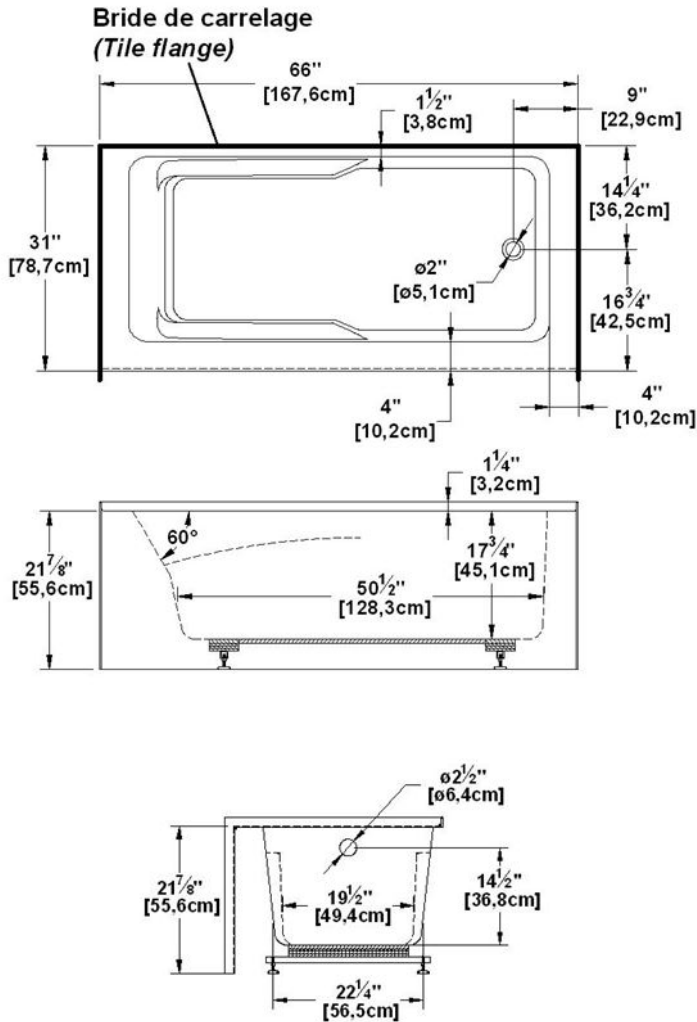

**Suite 6631 R-SF - 1 jupe (devant), drain à droite**

Série : **Alcove**

Dimensions nominales : **66" x 31" x 22" [167.6 cm x 78.7 cm x 55.9 cm]**

Nombre d'occupant(s) : **1**

Code produit : **SU6631R-SF**

Révision du dessin : **2017032014000**

Support lombaire : oui

Appui-bras : oui

Disponible en profil abaissé : non

**Dessins et spécifications**

**Spécifications**

Capacité : **44 Gal.IMP / 57.3 Gal.US / 200 litres**  
 AeroMassage<sup>MC</sup> : **40 jets d'air Easy Clean<sup>MC</sup>**  
 Super AeroMassage<sup>MC</sup> : **AeroMassage<sup>MC</sup> + 12 jets d'air Easy Clean<sup>MC</sup>**  
 Comfort Air<sup>MC</sup> : **40 jets d'air Easy Clean<sup>MC</sup>**  
 Caractéristiques : **1 jupe intégrée**

**Remarques**

Toutes les mesures ont une précision de ± 1/4" (0,63cm)  
 Si une mesure est présente d'un seul côté, la pièce est symétrique  
 \*les dimensions internes sont prises à 4" (10cm) du fond de la baignoire  
 \*la capacité est mesurée en remplissant la baignoire à 1-1/2" du trop-plein