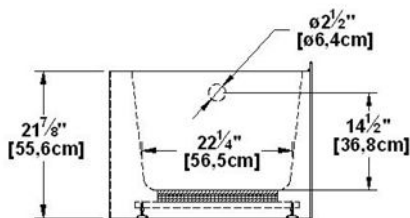

Loft 6631 L-SFLR - 3 jupes (devant, gauche et droite), drain à gauche

Série : **Signature Authentik**

Dimensions nominales : **66" x 31" x 22" [167.6 cm x 78.7 cm x 55.9 cm]**

Nombre d'occupant(s) : **1**

Code produit : **LO6631L-SFLR**

Révision du dessin : **2017032014000**

Support lombaire : oui

Appui-bras : non

Disponible en profil abaissé : non

Dessins et spécifications

Spécifications

Capacité : 46 Gal.IMP / 59.9 Gal.US / 209.1 litres
 AeroMassage^{MC} : 40 jets d'air Easy Clean^{MC}
 Super AeroMassage^{MC} : AeroMassage^{MC} + 12 jets d'air Easy Clean^{MC}
 Comfort Air^{MC} : 40 jets d'air Easy Clean^{MC}
 Caractéristiques : 3 jupes intégrées

Remarques

Toutes les mesures ont une précision de ± 1/4" (0,63cm)
 Si une mesure est présente d'un seul côté, la pièce est symétrique
 *les dimensions internes sont prises à 4" (10cm) du fond de la baignoire
 *la capacité est mesurée en remplissant la baignoire à 1-1/2" du trop-plein