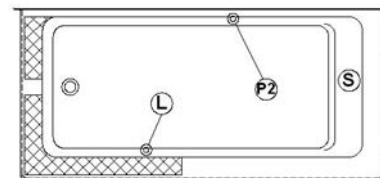

Options disponibles recommandées

- Jupe frontale : Intégrée
- Drain recommandé : WOCOSBS14 (fini chrome)
- Bride de carrelage : Incluses sur les faces sans jupe
- Télécommande flottante : Disponible
- Renvoi linéaire : BDW114 (fini chrome)