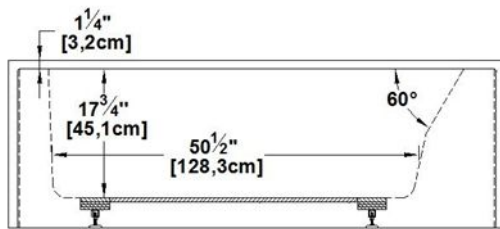

Loft 6631 L-SFLR - 3 jupes (devant, gauche et droite), drain à gauche

Série : **Signature Authentik**

Dimensions nominales : **66" x 31" x 22" [167.6 cm x 78.7 cm x 55.9 cm]**

Nombre d'occupant(s) : **1**

Code produit : **LO6631L-SFLR**

Révision du dessin : **2017032014000**

Support lombaire : oui

Appui-bras : non

Disponible en profil abaissé : non

Dessins et spécifications

Spécifications

Capacité : 46 Gal.IMP / 59.9 Gal.US / 209.1 litres
 AeroMassage^{MC} : 40 jets d'air Easy Clean^{MC}
 Super AeroMassage^{MC} : AeroMassage^{MC} + 12 jets d'air Easy Clean^{MC}
 Comfort Air^{MC} : 40 jets d'air Easy Clean^{MC}
 Caractéristiques : 3 jupes intégrées

Remarques

Toutes les mesures ont une précision de ± 1/4" (0,63cm)
 Si une mesure est présente d'un seul côté, la pièce est symétrique
 *les dimensions internes sont prises à 4" (10cm) du fond de la baignoire
 *la capacité est mesurée en remplissant la baignoire à 1-1/2" du trop-plein