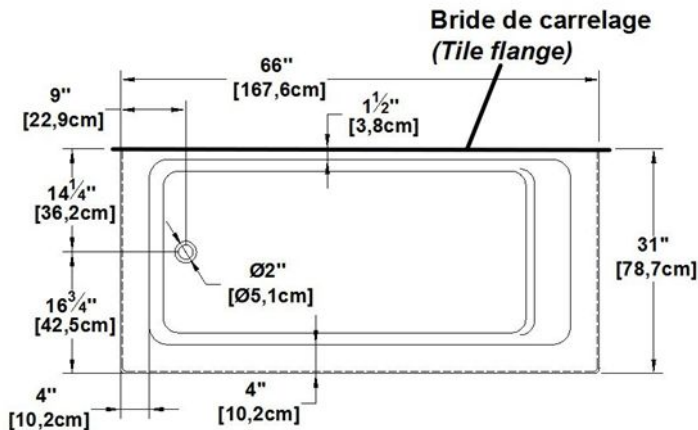

Loft 6631 L-SFLR - 3 jupes (devant, gauche et droite), drain à gauche

Série : **Signature Authentik**

Dimensions nominales : **66" x 31" x 22" [167.6 cm x 78.7 cm x 55.9 cm]**

Nombre d'occupant(s) : **1**

Code produit : **LO6631L-SFLR**

Révision du dessin : **2017032014000**

Support lombaire : oui

Appui-bras : non

Disponible en profil abaissé : non

Dessins et spécifications

Spécifications

Capacité : 46 Gal.IMP / 59.9 Gal.US / 209.1 litres
 AeroMassage^{MC} : 40 jets d'air Easy Clean^{MC}
 Super AeroMassage^{MC} : AeroMassage^{MC} + 12 jets d'air Easy Clean^{MC}
 Comfort Air^{MC} : 40 jets d'air Easy Clean^{MC}
 Caractéristiques : 3 jupes intégrées

Remarques

Toutes les mesures ont une précision de ± 1/4" (0,63cm)
 Si une mesure est présente d'un seul côté, la pièce est symétrique
 *les dimensions internes sont prises à 4" (10cm) du fond de la baignoire
 *la capacité est mesurée en remplissant la baignoire à 1-1/2" du trop-plein