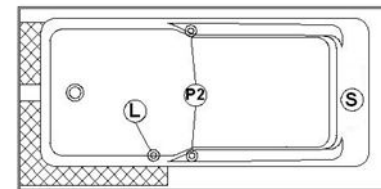

**Sublime 6632 (drain à gauche)**

Série : **Alcove**

Dimensions nominales : **66" x 32" x 21.5" [167.6 cm x 81.3 cm x 54.6 cm]**

Nombre d'occupant(s) : **1**

Code produit : **SU6632L**

Révision du dessin : **2017121314300**

Support lombaire : oui

Appui-bras : oui

Disponible en profil abaissé : non

**Dessins et spécifications**

**Spécifications**

Capacité : **46 Gal.IMP / 59.9 Gal.US / 209.1 litres**  
 AeroMassage<sup>MC</sup> : **40 jets d'air Easy Clean<sup>MC</sup>**  
 Super AeroMassage<sup>MC</sup> : **AeroMassage<sup>MC</sup> + 12 jets d'air Easy Clean<sup>MC</sup>**  
 Comfort Air<sup>MC</sup> : **40 jets d'air Easy Clean<sup>MC</sup>**  
 Caractéristiques : **Brides intégrées sur 3 faces**

**Remarques**

Toutes les mesures ont une précision de ± 1/4" (0,63cm)  
 Si une mesure est présente d'un seul côté, la pièce est symétrique  
 \*les dimensions internes sont prises à 4" (10cm) du fond de la baignoire  
 \*la capacité est mesurée en remplissant la baignoire à 1-1/2" du trop-plein

**ATTENTION : Si le bain est commandé en lot de 6, sa hauteur est réduite d'environ 1-1/2" (1 pouce et demi) et le bain n'a pas de pattes ajustables.**

Note(s) additionnelle(s)

Brides en acrylique intégrées. Si muni d'un système, le clavier est livré non-installé.