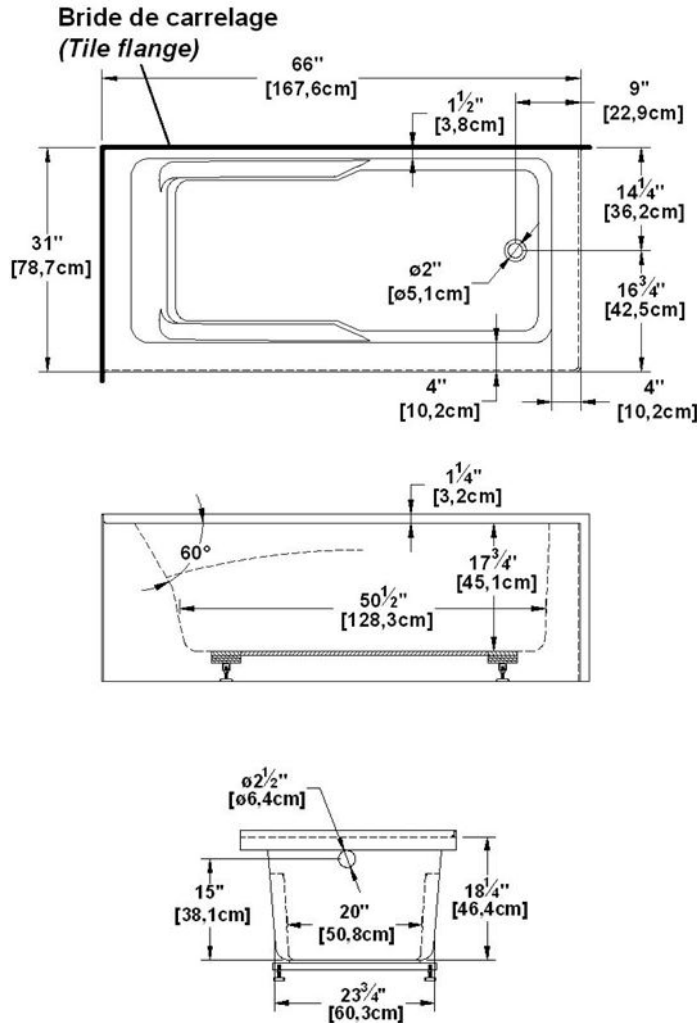

**Sublime 6632 (drain à gauche)**

Série : **Alcove**

Dimensions nominales : **66" x 32" x 21.5" [167.6 cm x 81.3 cm x 54.6 cm]**

Nombre d'occupant(s) : **1**

Code produit : **SU6632L**

Révision du dessin : **2017121314300**

Support lombaire : oui

Appui-bras : oui

Disponible en profil abaissé : non

**Dessins et spécifications**

**Spécifications**

Capacité : **46 Gal.IMP / 59.9 Gal.US / 209.1 litres**  
 AeroMassage<sup>MC</sup> : **40 jets d'air Easy Clean<sup>MC</sup>**  
 Super AeroMassage<sup>MC</sup> : **AeroMassage<sup>MC</sup> + 12 jets d'air Easy Clean<sup>MC</sup>**  
 Comfort Air<sup>MC</sup> : **40 jets d'air Easy Clean<sup>MC</sup>**  
 Caractéristiques : **Brides intégrées sur 3 faces**

**Remarques**

Toutes les mesures ont une précision de ± 1/4" (0,63cm)  
 Si une mesure est présente d'un seul côté, la pièce est symétrique  
 \*les dimensions internes sont prises à 4" (10cm) du fond de la baignoire  
 \*la capacité est mesurée en remplissant la baignoire à 1-1/2" du trop-plein

**ATTENTION : Si le bain est commandé en lot de 6, sa hauteur est réduite d'environ 1-1/2" (1 pouce et demi) et le bain n'a pas de pattes ajustables.**

Note(s) additionnelle(s)

Brides en acrylique intégrées. Si muni d'un système, le clavier est livré non-installé.