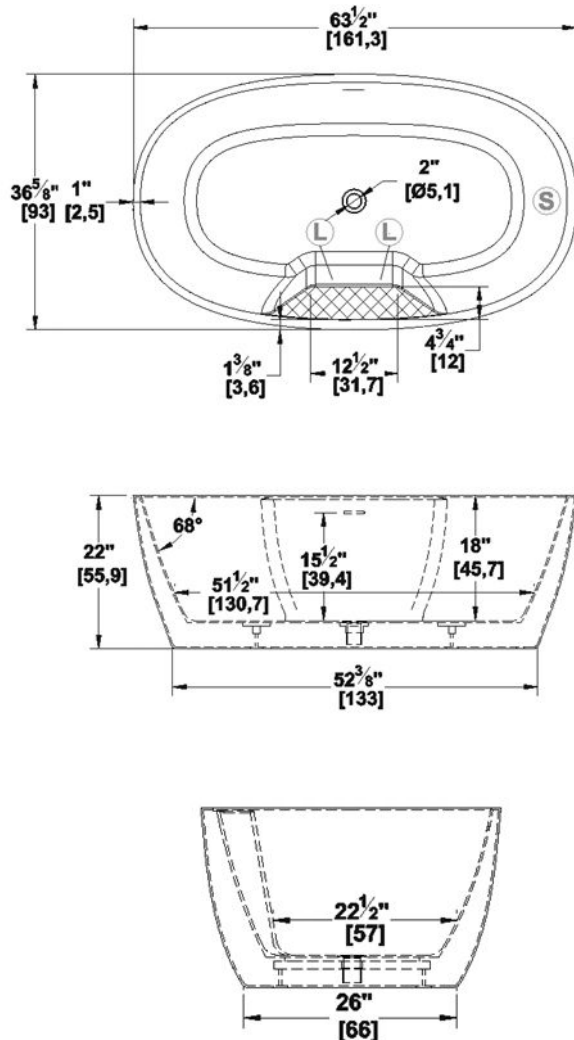

Chilko 64 avec plage pour robinetterie

Série : **Signature Authentik**

Dimensions nominales : **64" x 36.5" x 22" [162.6 cm x 92.7 cm x 55.9 cm]**

Nombre d'occupant(s) : **2**

Code produit : **CH64DMF**

Révision du dessin : **2020090910000**

Support lombaire : non

Appui-bras : non

Disponible en profil abaissé : non

Dessins et spécifications

Spécifications
Capacité : 55 Gal.IMP / 71.7 Gal.US / 250 litres
AeroMassage ^{MC} : 44 jets d'air Easy Clean ^{MC}
Super AeroMassage ^{MC} : non-disponible
Comfort Air ^{MC} : non-disponible
Caractéristiques : Bain autoportant une pièce

Remarques
Toutes les mesures ont une précision de ± 1/4" (0,63cm)
Si une mesure est présente d'un seul côté, la pièce est symétrique
*les dimensions internes sont prises à 4" (10cm) du fond de la baignoire
*la capacité est mesurée en remplissant la baignoire à 1-1/2" du trop-plein