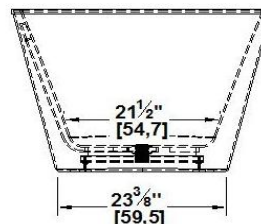

Tahoe 66 Autoportant

Code produit : **TA66**

Révision du dessin : **20180809131500**

Dimensions externes : **65,75" x 36" x 25" [167,0 cm x 91,4 cm x 63,5 cm]**

Série : **Autoportant**

Nombre d'occupant(s) : **2**

Support lombaire : **non**

Appui-bras : **non**

Disponible en profil abaissé : **non**

Aussi disponible en **PODIUM**

Dessins et spécifications

Spécifications

Capacité : **72 Gal.IMP / 93,9 Gal.US / 327,3 litres**
 AeroMassage^{MC} : **40 jets d'air Easy Clean^{MC}**
 Super AeroMassage^{MC} : **non-disponible**
 Confort Air^{MC} : **non-disponible**
 Caractéristiques : **Bain autoportant une pièce**

Remarques

*toutes les mesures ont une précision de $\pm 1/4"$ (0,63cm)
 *les dimensions internes sont prises à 4" (10cm) du fond de la baignoire
 *la capacité est mesurée en remplissant la baignoire à 1-1/2" du trop-plein