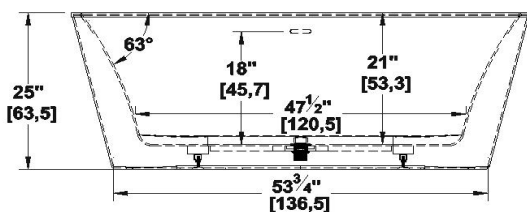

Tahoe 66 Autoportant

Code produit : **TA66**

Révision du dessin : **20180809131500**

Dimensions externes : **65,75" x 36" x 25" [167,0 cm x 91,4 cm x 63,5 cm]**

Série : **Autoportant**

Nombre d'occupant(s) : **2**

Support lombaire : **non**

Appui-bras : **non**

Disponible en profil abaissé : **non**

Aussi disponible en **PODIUM**

Dessins et spécifications

Spécifications

Capacité : **72 Gal.IMP / 93,9 Gal.US / 327,3 litres**
 AeroMassage^{MC} : **40 jets d'air Easy Clean^{MC}**
 Super AeroMassage^{MC} : **non-disponible**
 Confort Air^{MC} : **non-disponible**
 Caractéristiques : **Bain autoportant une pièce**

Remarques

*toutes les mesures ont une précision de $\pm 1/4"$ (0,63cm)
 *les dimensions internes sont prises à 4" (10cm) du fond de la baignoire
 *la capacité est mesurée en remplissant la baignoire à 1-1/2" du trop-plein