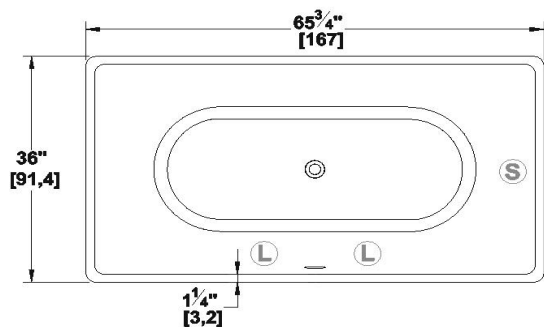

Tahoe 66 Autoportant

Code produit : **TA66**

Révision du dessin : **20180809131500**

Dimensions externes : **65,75" x 36" x 25" [167,0 cm x 91,4 cm x 63,5 cm]**

Série : **Autoportant**

Nombre d'occupant(s) : **2**

Support lombaire : **non**

Appui-bras : **non**

Disponible en profil abaissé : **non**

Aussi disponible en **PODIUM**

Dessins et spécifications

Spécifications

Capacité : **72 Gal.IMP / 93,9 Gal.US / 327,3 litres**
 AeroMassage^{MC} : **40 jets d'air Easy Clean^{MC}**
 Super AeroMassage^{MC} : **non-disponible**
 Confort Air^{MC} : **non-disponible**
 Caractéristiques : **Bain autoportant une pièce**

Remarques

*toutes les mesures ont une précision de $\pm 1/4"$ (0,63cm)
 *les dimensions internes sont prises à 4" (10cm) du fond de la baignoire
 *la capacité est mesurée en remplissant la baignoire à 1-1/2" du trop-plein

Les dimensions peuvent varier légèrement. Pour un assemblage adéquat, les mesures doivent être prises sur le bain directement.

Siège social

591, avenue des Entreprises
 Thetford Mines, Quebec
 CANADA G6H 4B2