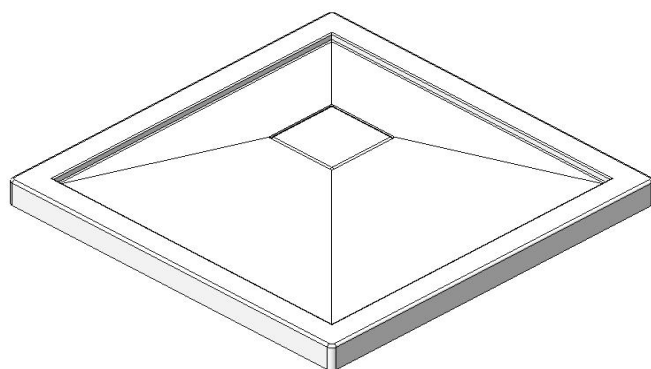

**Base 36x36 drain de coin gauche**

Code produit : **SB36L3612**

Révision du dessin : **20170320153000**

Dimensions nominales : **36" x 36" x 2,625" [91,4 cm x 91,4 cm x 6,7 cm]**

Matériel : **acrylique**

Dessins et spécifications

Spécifications
Fond texturé : <b>non</b>
Repose-pieds : <b>non</b>
Caractéristiques : <b>base de coin 12-12</b>

Remarques
Toutes les mesures ont une précision de $\pm 1/4$ " (0,63cm)
Si une mesure est présente d'un seul côté, la pièce est symétrique

Brides de carrelage disponibles

Options disponible
Siège de douche : <b>SS16-A, SS16-B</b>
Porte de douche : <b>PB136 PB23636</b>

Note(s) additionnelle(s) :

Brides de carrelage intégrées non illustrées. À spécifier lors de la commande.  
Bride en aluminium disponibles en option.