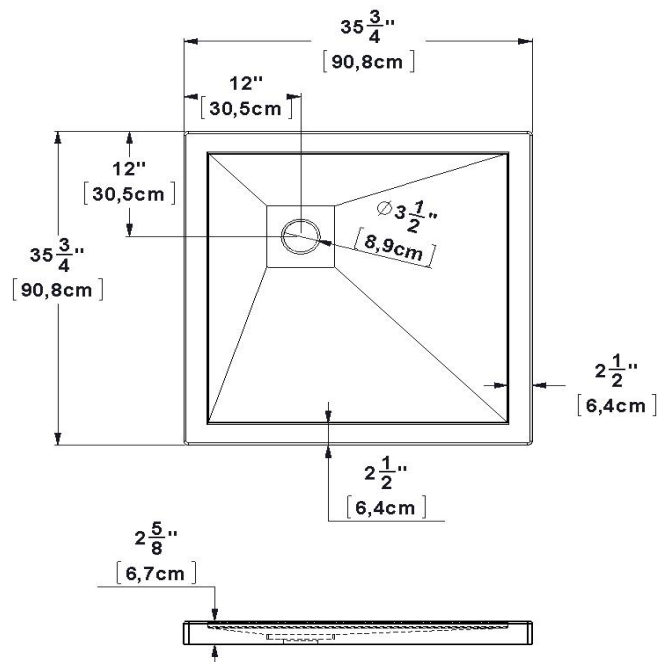

**Base 36x36 drain de coin gauche**

Code produit : **SB36L3612**

Révision du dessin : **20170320153000**

Dimensions nominales : **36" x 36" x 2,625" [91,4 cm x 91,4 cm x 6,7 cm]**

Matériel : **acrylique**

Dessins et spécifications

Spécifications
Fond texturé : <b>non</b>
Repose-pieds : <b>non</b>
Caractéristiques : <b>base de coin 12-12</b>

Remarques
Toutes les mesures ont une précision de $\pm 1/4$ " (0,63cm)
Si une mesure est présente d'un seul côté, la pièce est symétrique