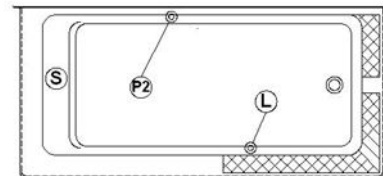

Options disponibles recommandées

- Jupe frontale : Intégrée
- Drain recommandé : WOCOSBS14 (fini chrome)
- Bride de carrelage : Incluses sur les faces sans jupe
- Télécommande flottante : Disponible
- Renvoi linéaire : BDW114 (fini chrome)