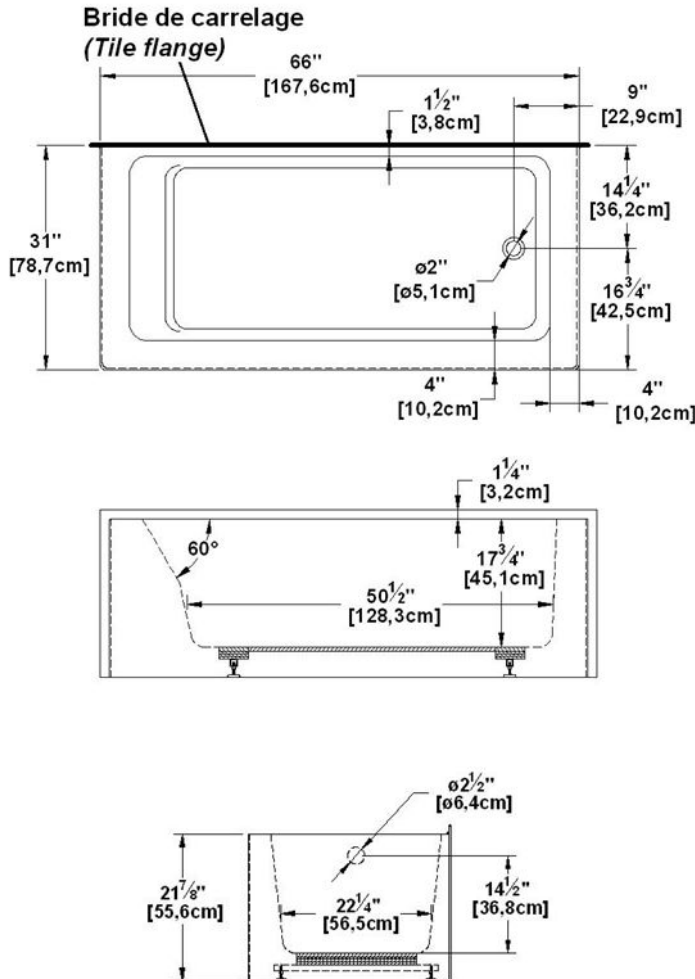

Loft 6631 R-SFLR - 3 jupes (devant, gauche et droite), drain à droite

Série : **Signature Authentik**

Dimensions nominales : **66" x 31" x 22" [167.6 cm x 78.7 cm x 55.9 cm]**

Nombre d'occupant(s) : **1**

Code produit : **LO6631R-SFLR**

Révision du dessin : **2017032014000**

Support lombaire : oui

Appui-bras : non

Disponible en profil abaissé : non

Dessins et spécifications

Spécifications

Capacité : **46 Gal.IMP / 59.9 Gal.US / 209.1 litres**
 AeroMassage^{MC} : **40 jets d'air Easy Clean^{MC}**
 Super AeroMassage^{MC} : **AeroMassage^{MC} + 12 jets d'air Easy Clean^{MC}**
 Comfort Air^{MC} : **40 jets d'air Easy Clean^{MC}**
 Caractéristiques : **3 jupes intégrées**

Remarques

Toutes les mesures ont une précision de ± 1/4" (0,63cm)
 Si une mesure est présente d'un seul côté, la pièce est symétrique
 *les dimensions internes sont prises à 4" (10cm) du fond de la baignoire
 *la capacité est mesurée en remplissant la baignoire à 1-1/2" du trop-plein