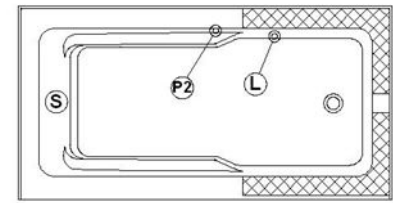

Légende	
S	Souffleur
L	Lumière de chromothérapie
P1	Pompe
P2	Poignée
C	Clavier
	Zone recommandée de perçage pour les robinets*
Ligne de découpe podium : - - - - -	

Note(s) additionnelle(s)
Brides en acrylique intégrées. Si muni d'un système, le clavier est livré non installé. Une seule poignée peut être installée en usine.

*Il est possible que les robinets soient installables ailleurs. Il est le rôle de l'installateur de valider des conflits possibles avant de percer le bain.

NOTE IMPORTANTE : Les spécifications, dimensions ainsi que les modèles sont sujets à changement. Veuillez consulter notre site internet <http://www.oceania-attitude.com> afin d'avoir accès à toutes les dimensions et à toutes les informations à jour. Dans tous les cas, les informations affichées sur le site internet priment sur toute autre documentation.

Siège social
591, avenue des Entreprises
Theftord Mines, Quebec
CANADA G6H 4B2

Numéros de téléphone
Sans frais : 1-877-332-4224
Télécopieur : 1-866-460-4334

Internet
Site web : <http://www.oceania-attitude.com>
Courriel : info@bainsoceania.com