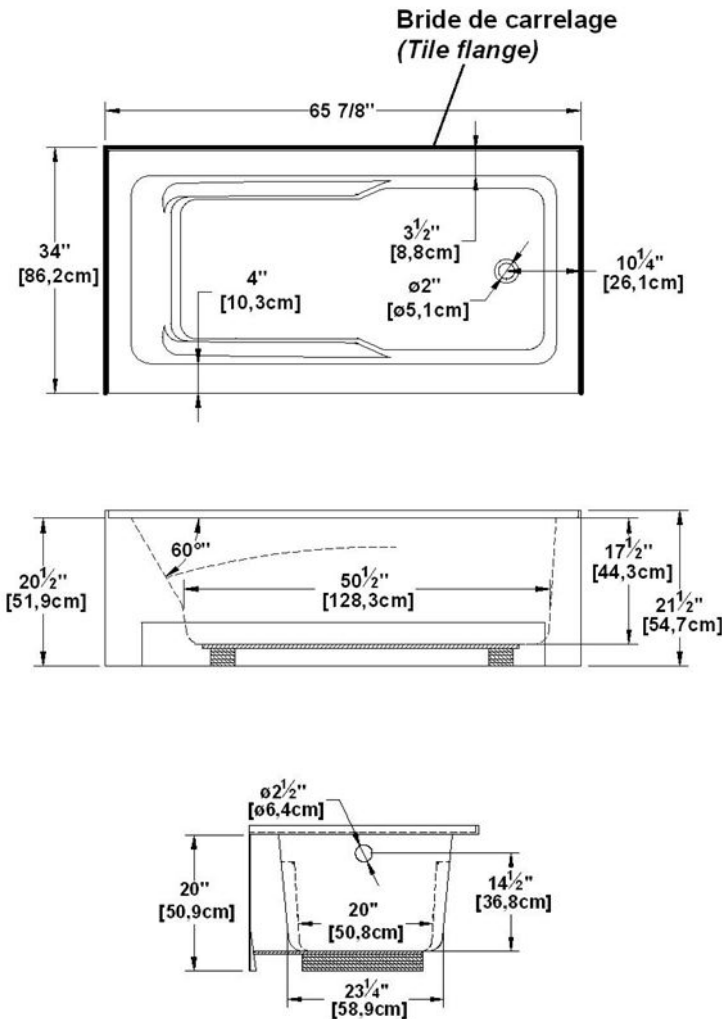

City 66 (drain à droite)

Série : **Alcove**

Dimensions nominales : **66" x 34" x 20.5" [167.6 cm x 86.4 cm x 52.1 cm]**

Nombre d'occupant(s) : **1**

Code produit : **CI66R**

Révision du dessin : **2017121314300**

Support lombaire : oui

Appui-bras : oui

Disponible en profil abaissé : non

Dessins et spécifications

Spécifications
Capacité : 57 Gal.IMP / 74.3 Gal.US / 259.1 litres
AeroMassage ^{MC} : 47 jets d'air Easy Clean ^{MC}
Super AeroMassage ^{MC} : AeroMassage ^{MC} + 12 jets d'air Easy Clean ^{MC}
Comfort Air ^{MC} : 47 jets d'air Easy Clean ^{MC}
Caractéristiques : Fond texturé, jupe frontale intégrée

Remarques
Toutes les mesures ont une précision de ± 1/4" (0,63cm)
Si une mesure est présente d'un seul côté, la pièce est symétrique
*les dimensions internes sont prises à 4" (10cm) du fond de la baignoire
*la capacité est mesurée en remplissant la baignoire à 1-1/2" du trop-plein