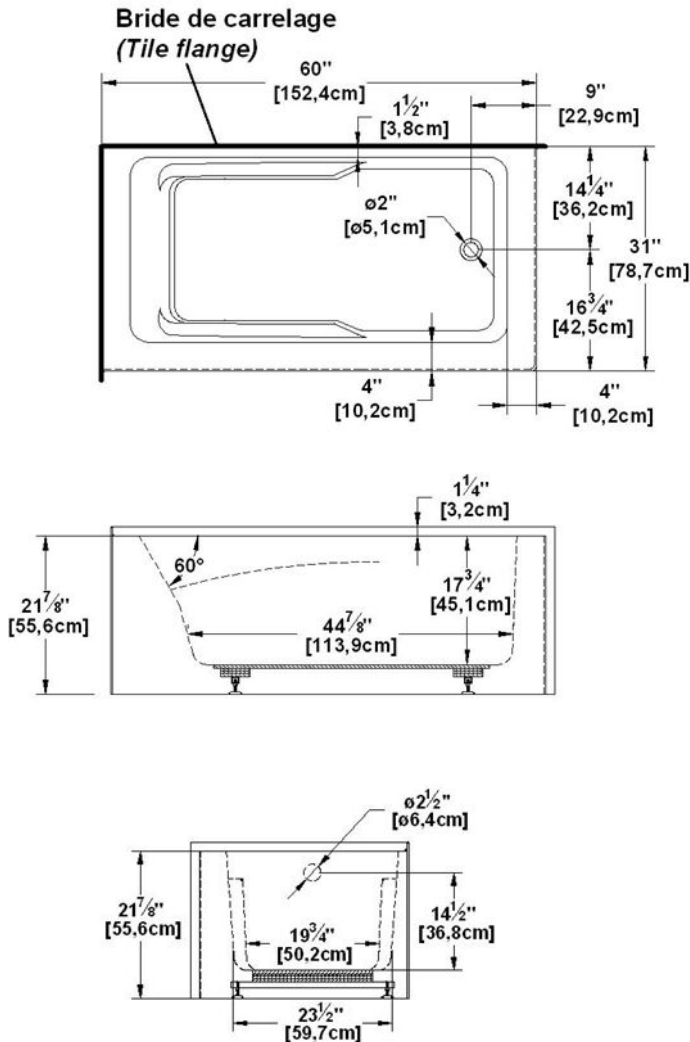

Suite 6031 R-SFR - 2 jupes (devant et droite), drain à droite

Série : **Signature Authentik**

Dimensions nominales : **60" x 31" x 22" [152.4 cm x 78.7 cm x 55.9 cm]**

Nombre d'occupant(s) : **1**

Code produit : **SU6031R-SFR**

Révision du dessin : **2017032014000**

Support lombaire : oui

Appui-bras : oui

Disponible en profil abaissé : non

Dessins et spécifications

Spécifications

Capacité : **40 Gal.IMP / 52.1 Gal.US / 181.8 litres**
 AeroMassage^{MC} : **40 jets d'air Easy Clean^{MC}**
 Super AeroMassage^{MC} : **AeroMassage^{MC} + 12 jets d'air Easy Clean^{MC}**
 Comfort Air^{MC} : **40 jets d'air Easy Clean^{MC}**
 Caractéristiques : **2 jupes intégrées**

Remarques

Toutes les mesures ont une précision de ± 1/4" (0,63cm)
 Si une mesure est présente d'un seul côté, la pièce est symétrique
 *les dimensions internes sont prises à 4" (10cm) du fond de la baignoire
 *la capacité est mesurée en remplissant la baignoire à 1-1/2" du trop-plein