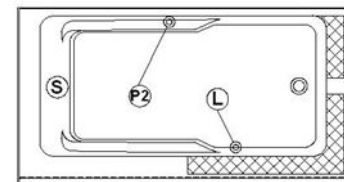

Révision du dessin : **2017032014000**

Support lombaire : oui

Appui-bras : oui

Disponible en profil abaissé : non

Dessins et spécifications

Spécifications

Capacité : **40 Gal.IMP / 52.1 Gal.US / 181.8 litres**
 AeroMassage^{MC} : **40 jets d'air Easy Clean^{MC}**
 Super AeroMassage^{MC} : **AeroMassage^{MC} + 12 jets d'air Easy Clean^{MC}**
 Comfort Air^{MC} : **40 jets d'air Easy Clean^{MC}**
 Caractéristiques : **2 jupes intégrées**

Remarques

Toutes les mesures ont une précision de ± 1/4" (0,63cm)
 Si une mesure est présente d'un seul côté, la pièce est symétrique
 *les dimensions internes sont prises à 4" (10cm) du fond de la baignoire
 *la capacité est mesurée en remplissant la baignoire à 1-1/2" du trop-plein

Légende

- S** Souffleur
- L** Lumière de chromothérapie
- P1** Pompe
- P2** Poignée
- C** Clavier

Zone recommandée de perçage pour les robinets*
 Ligne de découpe podium : - - - - -

Lorsque commandée avec un trop-plein linéaire (BDW), l'option de trappe d'installation est obligatoire