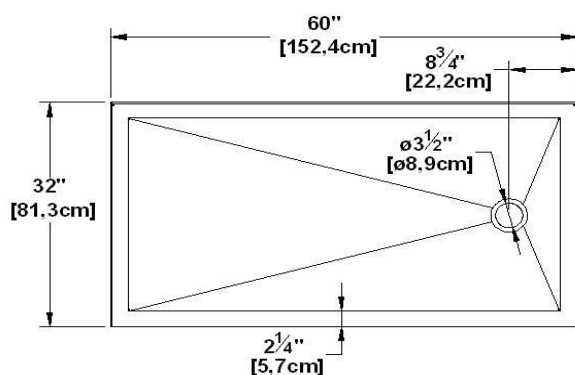

## Base 60x32 (drain à droite) Code produit : **BT60R32**

Révision du dessin : **20171002102000**

Dimensions nominales : **60" x 32" x 2,625" [152,4 cm x 81,3 cm x 6,7 cm]**

Matériel : **acrylique**

### Dessins et spécifications

#### Remarques

Toutes les mesures ont une précision de  $\pm 1/4''$  (0,63cm)  
Si une mesure est présente d'un seul côté, la pièce est symétrique

#### Options disponible

Siège de douche : **SS16-A, SS16-B**

Porte de douche : **EKO60 EKO60R32 PBSD60 PBSD60R32  
PBSD60R232**

Note(s) additionnelle(s) :

NOTE IMPORTANTE : Les spécifications, dimensions ainsi que les modèles sont sujets à changement. Veuillez consulter notre site internet <http://www.oceania-attitude.com> afin d'avoir accès à toutes les dimensions et à toutes les informations à jour. Dans tous les cas, les informations affichées sur le site internet priment sur toute autre documentation.