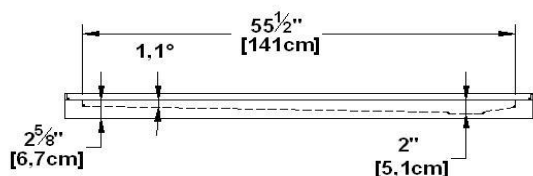

## Base 60x32 (drain à droite) Code produit : **BT60R32**

Révision du dessin : **20171002102000**

Dimensions nominales : **60" x 32" x 2,625" [152,4 cm x 81,3 cm x 6,7 cm]**

Matériel : **acrylique**

### Dessins et spécifications

#### Remarques

Toutes les mesures ont une précision de  $\pm 1/4''$  (0,63cm)  
Si une mesure est présente d'un seul côté, la pièce est symétrique

#### Options disponible

Siège de douche : **SS16-A, SS16-B**

Porte de douche : **EKO60 EKO60R32 PBSD60 PBSD60R32  
PBSD60R232**

Note(s) additionnelle(s) :

NOTE IMPORTANTE : Les spécifications, dimensions ainsi que les modèles sont sujets à changement. Veuillez consulter notre site internet <http://www.oceania-attitude.com> afin d'avoir accès à toutes les dimensions et à toutes les informations à jour. Dans tous les cas, les informations affichées sur le site internet priment sur toute autre documentation.