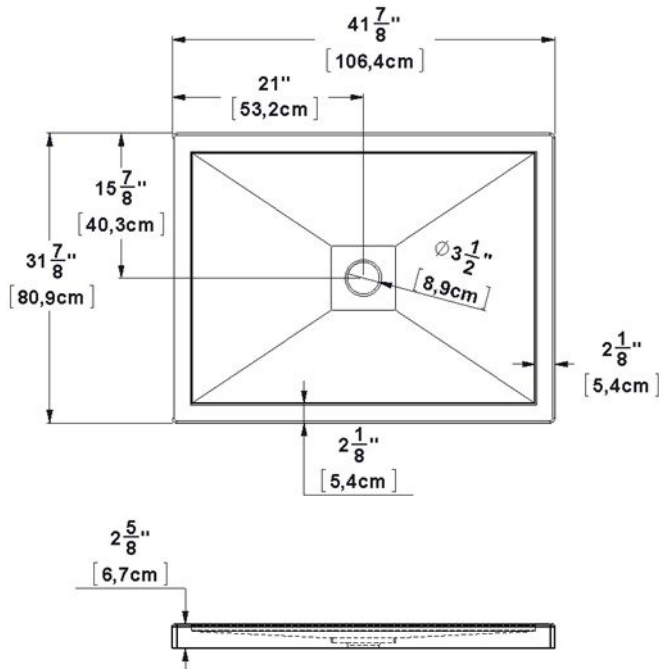

Base 42x32 cache drain carré

Code produit : **SB4232**

Dimensions nominales : **42" x 32" x 2.625" [106.7 cm x 81.3 cm x 6.7 cm]**

Matériel : **acrylique**

Révision du dessin : **20170322102000**

Dessins et spécifications

Spécifications

Fond texturé : **non**

Repose-pieds : **non**

Caractéristiques :

Remarques

Toutes les mesures ont une précision de $\pm 1/4"$ (0,63cm)
Si une mesure est présente d'un seul côté, la pièce est symétrique