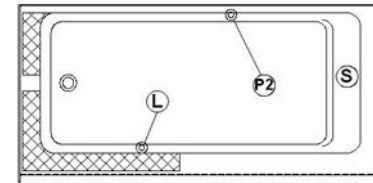

**Loft 6631 L-SF - 1 jupe (devant), drain à gauche**

Série : **Alcove**

Dimensions nominales : **66" x 31" x 22" [167.6 cm x 78.7 cm x 55.9 cm]**

Nombre d'occupant(s) : **1**

Code produit : **LO6631L-SF**

Révision du dessin : **2017032014000**

Support lombaire : oui

Appui-bras : non

Disponible en profil abaissé : non

**Dessins et spécifications**

**Spécifications**

Capacité : **46 Gal.IMP / 59.9 Gal.US / 209.1 litres**  
 AeroMassage<sup>MC</sup> : **40 jets d'air Easy Clean<sup>MC</sup>**  
 Super AeroMassage<sup>MC</sup> : **AeroMassage<sup>MC</sup> + 12 jets d'air Easy Clean<sup>MC</sup>**  
 Comfort Air<sup>MC</sup> : **40 jets d'air Easy Clean<sup>MC</sup>**  
 Caractéristiques : **1 jupe intégrée**

**Remarques**

Toutes les mesures ont une précision de ± 1/4" (0,63cm)  
 Si une mesure est présente d'un seul côté, la pièce est symétrique  
 \*les dimensions internes sont prises à 4" (10cm) du fond de la baignoire  
 \*la capacité est mesurée en remplissant la baignoire à 1-1/2" du trop-plein