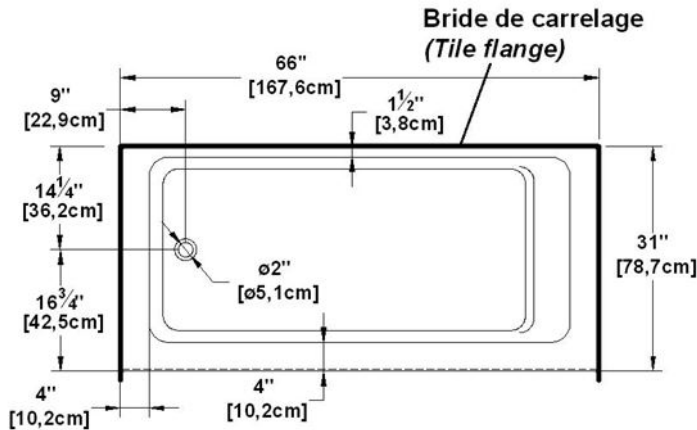

**Loft 6631 L-SF - 1 jupe (devant), drain à gauche**

Série : **Alcove**

Dimensions nominales : **66" x 31" x 22" [167.6 cm x 78.7 cm x 55.9 cm]**

Nombre d'occupant(s) : **1**

Code produit : **LO6631L-SF**

Révision du dessin : **2017032014000**

Support lombaire : oui

Appui-bras : non

Disponible en profil abaissé : non

**Dessins et spécifications**

**Spécifications**

Capacité : **46 Gal.IMP / 59.9 Gal.US / 209.1 litres**  
 AeroMassage<sup>MC</sup> : **40 jets d'air Easy Clean<sup>MC</sup>**  
 Super AeroMassage<sup>MC</sup> : **AeroMassage<sup>MC</sup> + 12 jets d'air Easy Clean<sup>MC</sup>**  
 Comfort Air<sup>MC</sup> : **40 jets d'air Easy Clean<sup>MC</sup>**  
 Caractéristiques : **1 jupe intégrée**

**Remarques**

Toutes les mesures ont une précision de ± 1/4" (0,63cm)  
 Si une mesure est présente d'un seul côté, la pièce est symétrique  
 \*les dimensions internes sont prises à 4" (10cm) du fond de la baignoire  
 \*la capacité est mesurée en remplissant la baignoire à 1-1/2" du trop-plein