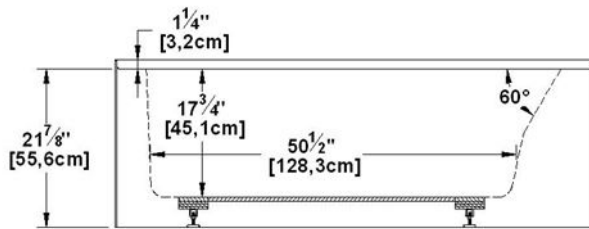

**Loft 6631 L-SF - 1 jupe (devant), drain à gauche**

Série : **Alcove**

Dimensions nominales : **66" x 31" x 22" [167.6 cm x 78.7 cm x 55.9 cm]**

Nombre d'occupant(s) : **1**

Code produit : **LO6631L-SF**

Révision du dessin : **2017032014000**

Support lombaire : oui

Appui-bras : non

Disponible en profil abaissé : non

**Dessins et spécifications**

**Spécifications**

Capacité : **46 Gal.IMP / 59.9 Gal.US / 209.1 litres**  
 AeroMassage<sup>MC</sup> : **40 jets d'air Easy Clean<sup>MC</sup>**  
 Super AeroMassage<sup>MC</sup> : **AeroMassage<sup>MC</sup> + 12 jets d'air Easy Clean<sup>MC</sup>**  
 Comfort Air<sup>MC</sup> : **40 jets d'air Easy Clean<sup>MC</sup>**  
 Caractéristiques : **1 jupe intégrée**

**Remarques**

Toutes les mesures ont une précision de ± 1/4" (0,63cm)  
 Si une mesure est présente d'un seul côté, la pièce est symétrique  
 \*les dimensions internes sont prises à 4" (10cm) du fond de la baignoire  
 \*la capacité est mesurée en remplissant la baignoire à 1-1/2" du trop-plein