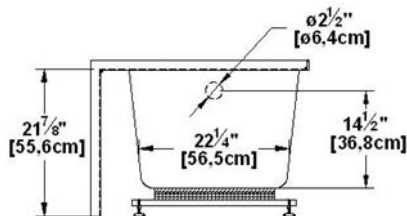

**Loft 6631 L-SF - 1 jupe (devant), drain à gauche**

Série : **Alcove**

Dimensions nominales : **66" x 31" x 22" [167.6 cm x 78.7 cm x 55.9 cm]**

Nombre d'occupant(s) : **1**

Code produit : **LO6631L-SF**

Révision du dessin : **2017032014000**

Support lombaire : oui

Appui-bras : non

Disponible en profil abaissé : non

**Dessins et spécifications**

**Spécifications**

Capacité : **46 Gal.IMP / 59.9 Gal.US / 209.1 litres**  
 AeroMassage<sup>MC</sup> : **40 jets d'air Easy Clean<sup>MC</sup>**  
 Super AeroMassage<sup>MC</sup> : **AeroMassage<sup>MC</sup> + 12 jets d'air Easy Clean<sup>MC</sup>**  
 Comfort Air<sup>MC</sup> : **40 jets d'air Easy Clean<sup>MC</sup>**  
 Caractéristiques : **1 jupe intégrée**

**Remarques**

Toutes les mesures ont une précision de ± 1/4" (0,63cm)  
 Si une mesure est présente d'un seul côté, la pièce est symétrique  
 \*les dimensions internes sont prises à 4" (10cm) du fond de la baignoire  
 \*la capacité est mesurée en remplissant la baignoire à 1-1/2" du trop-plein