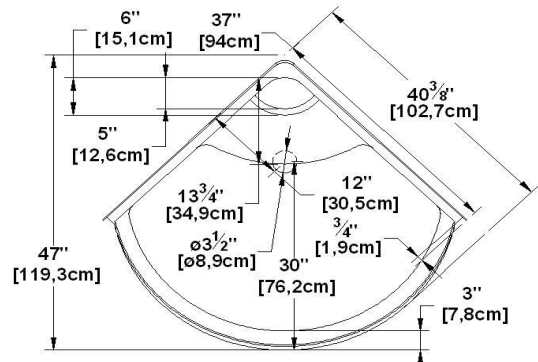

Poseidon 36 (2 sections) Code produit : **P0362S**

Révision du dessin : **20170320153000**

Dimensions nominales : **36" x 36" x 77" [91,4 cm x 91,4 cm x 195,6 cm]**

Matériel : **acrylique**

Dessins et spécifications

Spécifications
Fond texturé : oui
Repose-pieds : oui
Caractéristiques : 2 sections

Remarques
Toutes les mesures ont une précision de $\pm 1/4"$ (0,63cm)
Si une mesure est présente d'un seul côté, la pièce est symétrique

*la pente du fond de douche peut ne pas être représentée

Options disponible
Siège de douche : n/a
Porte de douche : P03640 P03650

Note(s) additionnelle(s) :

NOTE IMPORTANTE : Les spécifications, dimensions ainsi que les modèles sont sujets à changement. Veuillez consulter notre site internet <http://www.oceania-attitude.com> afin d'avoir accès à toutes les dimensions et à toutes les informations à jour. Dans tous les cas, les informations affichées sur le site internet priment sur toute autre documentation.