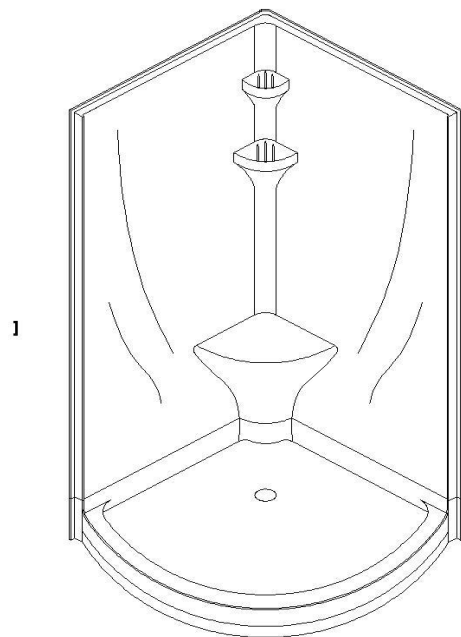

Poseidon 36 (2 sections) Code produit : **P0362S**

Révision du dessin : **20170320153000**

Dimensions nominales : **36" x 36" x 77" [91,4 cm x 91,4 cm x 195,6 cm]**

Matériel : **acrylique**

Dessins et spécifications

Spécifications
Fond texturé : oui
Repose-pieds : oui
Caractéristiques : 2 sections

Remarques
Toutes les mesures ont une précision de $\pm 1/4"$ (0,63cm)
Si une mesure est présente d'un seul côté, la pièce est symétrique

*la pente du fond de douche peut ne pas être représentée

Options disponible
Siège de douche : n/a
Porte de douche : P03640 P03650

Note(s) additionnelle(s) :

NOTE IMPORTANTE : Les spécifications, dimensions ainsi que les modèles sont sujets à changement. Veuillez consulter notre site internet <http://www.oceania-attitude.com> afin d'avoir accès à toutes les dimensions et à toutes les informations à jour. Dans tous les cas, les informations affichées sur le site internet priment sur toute autre documentation.