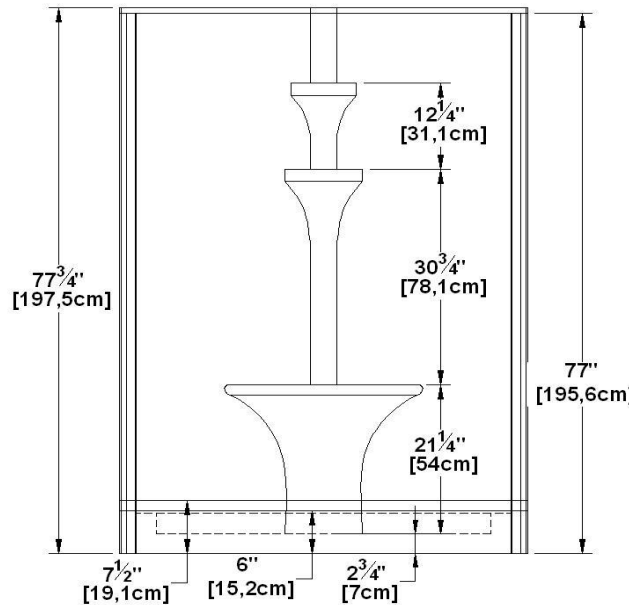

Poseidon 36 (2 sections) Code produit : **P0362S**

Révision du dessin : **20170320153000**

Dimensions nominales : **36" x 36" x 77" [91,4 cm x 91,4 cm x 195,6 cm]**

Matériel : **acrylique**

Dessins et spécifications

Spécifications
Fond texturé : oui
Repose-pieds : oui
Caractéristiques : 2 sections

Remarques
Toutes les mesures ont une précision de $\pm 1/4"$ (0,63cm)
Si une mesure est présente d'un seul côté, la pièce est symétrique

*la pente du fond de douche peut ne pas être représentée

Options disponible
Siège de douche : n/a
Porte de douche : P03640 P03650

Note(s) additionnelle(s) :

NOTE IMPORTANTE : Les spécifications, dimensions ainsi que les modèles sont sujets à changement. Veuillez consulter notre site internet <http://www.oceania-attitude.com> afin d'avoir accès à toutes les dimensions et à toutes les informations à jour. Dans tous les cas, les informations affichées sur le site internet priment sur toute autre documentation.