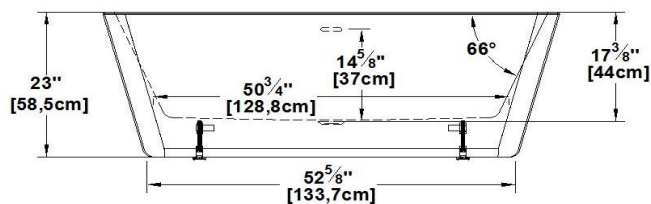

Kiev

Code produit : **KI66**

Révision du dessin : **20170330091000**

Dimensions externes : **65,25" x 27" x 23" [165,7 cm x 68,6 cm x 58,4 cm]**

Série : **Influence**

Nombre d'occupant(s) : **1**

Support lombaire : **non**

Appui-bras : **non**

Disponible en profil abaissé : **non**

Dessins et spécifications

Spécifications

Capacité : **48 Gal.IMP / 62,6 Gal.US / 218,2 litres**
 AeroMassage^{MC} : **non-disponible**
 Super AeroMassage^{MC} : **non-disponible**
 Dynamic Turbo^{MC} : **non-disponible**
 Comfort Air^{MC} : **non-disponible**
 Caractéristiques : **Bain autoportant une pièce**

Remarques

*toutes les mesures ont une précision de $\pm 1/4"$ (0,63cm)
 *les dimensions internes sont prises à 4" (10cm) du fond de la baignoire
 *la capacité est mesurée en remplissant la baignoire à 1-1/2" du trop-plein

Les dimensions peuvent varier légèrement. Pour un assemblage adéquat, les mesures doivent être prises sur le bain directement.

Siège social

591, avenue des Entreprises
 Thetford Mines, Quebec
 CANADA G6H 4B2