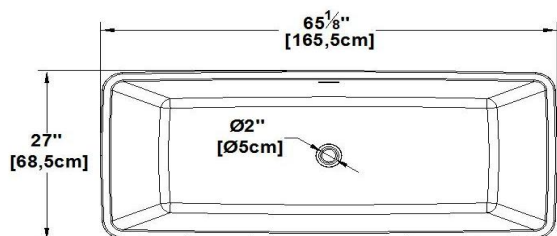

Kiev

Code produit : **KI66**

Révision du dessin : **20170330091000**

Dimensions externes : **65,25" x 27" x 23" [165,7 cm x 68,6 cm x 58,4 cm]**

Série : **Influence**

Nombre d'occupant(s) : **1**

Support lombaire : **non**

Appui-bras : **non**

Disponible en profil abaissé : **non**

Dessins et spécifications

Spécifications

Capacité : **48 Gal.IMP / 62,6 Gal.US / 218,2 litres**
 AeroMassage^{MC} : **non-disponible**
 Super AeroMassage^{MC} : **non-disponible**
 Dynamic Turbo^{MC} : **non-disponible**
 Comfort Air^{MC} : **non-disponible**
 Caractéristiques : **Bain autoportant une pièce**

Remarques

*toutes les mesures ont une précision de $\pm 1/4"$ (0,63cm)
 *les dimensions internes sont prises à 4" (10cm) du fond de la baignoire
 *la capacité est mesurée en remplissant la baignoire à 1-1/2" du trop-plein