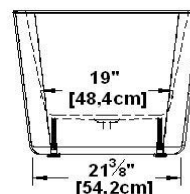

Kiev

Code produit : **KI66**

Révision du dessin : **20170330091000**

Dimensions externes : **65,25" x 27" x 23" [165,7 cm x 68,6 cm x 58,4 cm]**

Série : **Influence**

Nombre d'occupant(s) : **1**

Support lombaire : **non**

Appui-bras : **non**

Disponible en profil abaissé : **non**

Dessins et spécifications

Spécifications

Capacité : **48 Gal.IMP / 62,6 Gal.US / 218,2 litres**
 AeroMassage^{MC} : **non-disponible**
 Super AeroMassage^{MC} : **non-disponible**
 Dynamic Turbo^{MC} : **non-disponible**
 Comfort Air^{MC} : **non-disponible**
 Caractéristiques : **Bain autoportant une pièce**

Remarques

*toutes les mesures ont une précision de $\pm 1/4"$ (0,63cm)
 *les dimensions internes sont prises à 4" (10cm) du fond de la baignoire
 *la capacité est mesurée en remplissant la baignoire à 1-1/2" du trop-plein