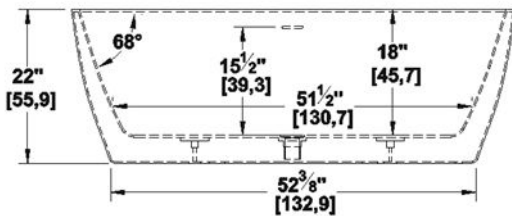

Chilko 64

Dimensions nominales : **64" x 36.5" x 22" [162.6 cm x 92.7 cm x 55.9 cm]**

Nombre d'occupant(s) : **2**

Code produit : **CH64**

Série : **Signature Authentik**

Révision du dessin : **2020090910000**

Support lombaire : non

Appui-bras : non

Disponible en profil abaissé : non

Dessins et spécifications

Spécifications

Capacité : **55 Gal.IMP / 71.7 Gal.US / 250 litres**
 AeroMassage^{MC} : **44 jets d'air Easy Clean^{MC}**
 Super AeroMassage^{MC} : **non-disponible**
 Comfort Air^{MC} : **non-disponible**
 Caractéristiques : **Bain autoportant une pièce**

Remarques

Toutes les mesures ont une précision de ± 1/4" (0,63cm)
 Si une mesure est présente d'un seul côté, la pièce est symétrique
 *les dimensions internes sont prises à 4" (10cm) du fond de la baignoire
 *la capacité est mesurée en remplissant la baignoire à 1-1/2" du trop-plein