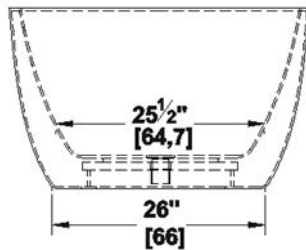

Chilko 64

Dimensions nominales : **64" x 36.5" x 22" [162.6 cm x 92.7 cm x 55.9 cm]**

Nombre d'occupant(s) : **2**

Code produit : **CH64**

Série : **Signature Authentik**

Révision du dessin : **2020090910000**

Support lombaire : non

Appui-bras : non

Disponible en profil abaissé : non

Dessins et spécifications

Spécifications

Capacité : **55 Gal.IMP / 71.7 Gal.US / 250 litres**
 AeroMassage^{MC} : **44 jets d'air Easy Clean^{MC}**
 Super AeroMassage^{MC} : **non-disponible**
 Comfort Air^{MC} : **non-disponible**
 Caractéristiques : **Bain autoportant une pièce**

Remarques

Toutes les mesures ont une précision de ± 1/4" (0,63cm)
 Si une mesure est présente d'un seul côté, la pièce est symétrique
 *les dimensions internes sont prises à 4" (10cm) du fond de la baignoire
 *la capacité est mesurée en remplissant la baignoire à 1-1/2" du trop-plein