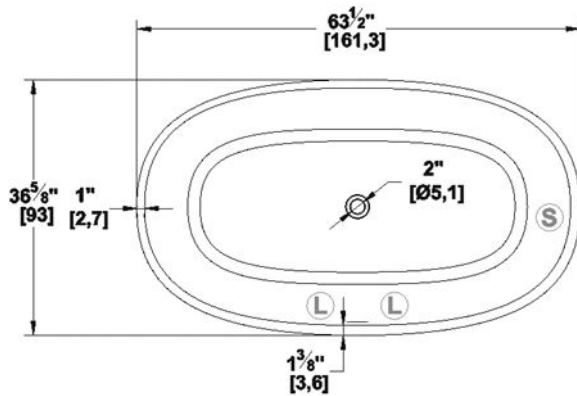

Chilko 64

Dimensions nominales : **64" x 36.5" x 22" [162.6 cm x 92.7 cm x 55.9 cm]**

Nombre d'occupant(s) : **2**

Code produit : **CH64**

Série : **Signature Authentik**

Révision du dessin : **2020090910000**

Support lombaire : non

Appui-bras : non

Disponible en profil abaissé : non

Dessins et spécifications

Spécifications

Capacité : **55 Gal.IMP / 71.7 Gal.US / 250 litres**
 AeroMassage^{MC} : **44 jets d'air Easy Clean^{MC}**
 Super AeroMassage^{MC} : **non-disponible**
 Comfort Air^{MC} : **non-disponible**
 Caractéristiques : **Bain autoportant une pièce**

Remarques

Toutes les mesures ont une précision de ± 1/4" (0,63cm)
 Si une mesure est présente d'un seul côté, la pièce est symétrique
 *les dimensions internes sont prises à 4" (10cm) du fond de la baignoire
 *la capacité est mesurée en remplissant la baignoire à 1-1/2" du trop-plein