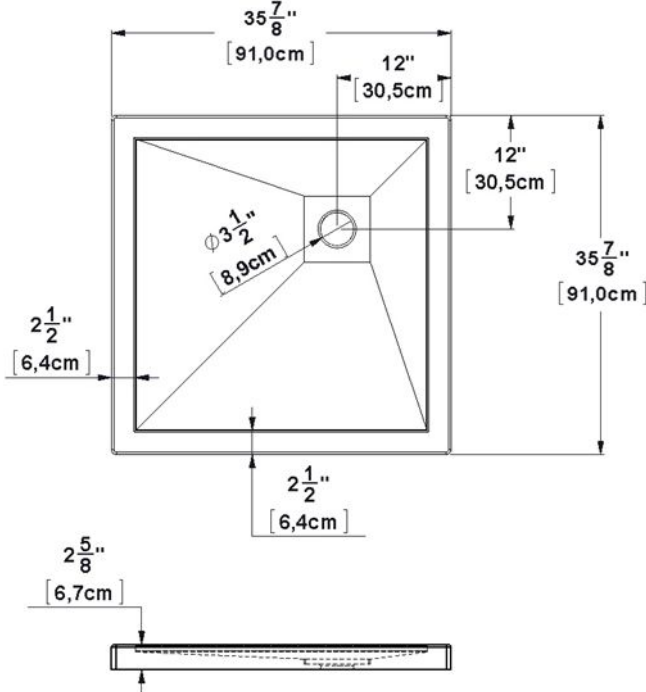

**Base 36x36 drain de coin droit**

Code produit : **SB36R3612**

Dimensions nominales : **36" x 36" x 2.625" [91.4 cm x 91.4 cm x 6.7 cm]**

Matériel : **acrylique**

Révision du dessin : **20170320153000**

**Dessins et spécifications**

**Spécifications**

Fond texturé : **non**

Repose-pieds : **non**

Caractéristiques : **base de coin 12-12**

**Remarques**

Toutes les mesures ont une précision de ± 1/4" (0,63cm)  
Si une mesure est présente d'un seul côté, la pièce est symétrique