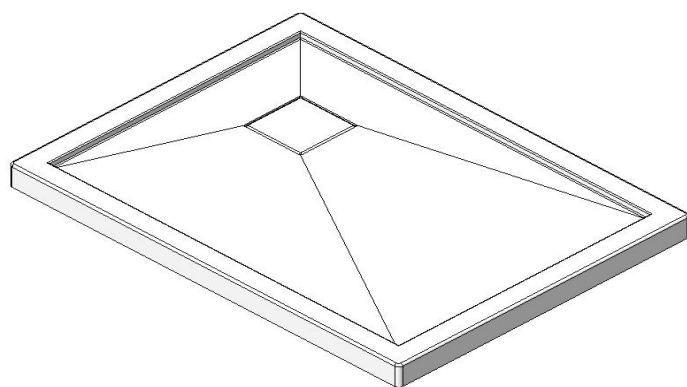

Base 48x36 drain de coin gauche

Code produit : **SB48L3612**

Révision du dessin : **20170320153000**

Dimensions nominales : **48" x 36" x 2,625" [121,9 cm x 91,4 cm x 6,7 cm]**

Matériel : **acrylique**

Dessins et spécifications

Spécifications

Fond texturé : **non**
Repose-pieds : **non**
Caractéristiques : **base de coin 12-12**

Remarques

Toutes les mesures ont une précision de $\pm 1/4"$ (0,63cm)
Si une mesure est présente d'un seul côté, la pièce est symétrique

Brides de carrelage disponibles

* : configuration disponible uniquement avec brides d'aluminium

Options disponible

Siège de douche : **SS16-A, SS16-B**

Porte de douche : **PB136 PB148 PB24836 PR23648 EKO48
EKO48R36 PBSD48 PBSD48R36 PBSD48R236**