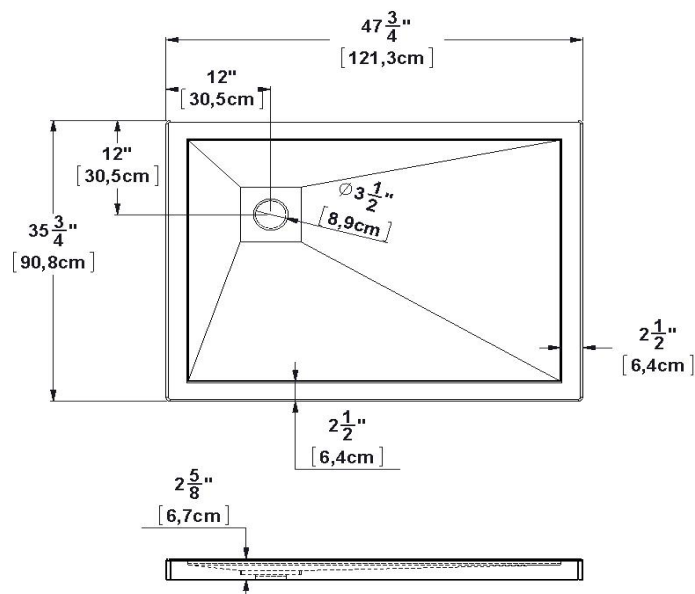

Base 48x36 drain de coin gauche

Code produit : **SB48L3612**

Révision du dessin : **20170320153000**

Dimensions nominales : **48" x 36" x 2,625" [121,9 cm x 91,4 cm x 6,7 cm]**

Matériel : **acrylique**

Dessins et spécifications

Spécifications

Fond texturé : **non**
Repose-pieds : **non**
Caractéristiques : **base de coin 12-12**

Remarques

Toutes les mesures ont une précision de $\pm 1/4"$ (0,63cm)
Si une mesure est présente d'un seul côté, la pièce est symétrique