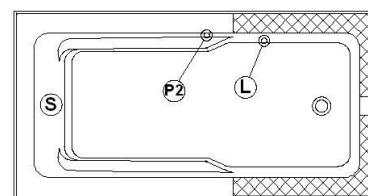

Légende	
S Souffleur	L Lumière de chromothérapie
P2 Poignée	C Clavier
Zone recommandée de perçage pour les robinets*	Ligne de découpe podium : - - - - -

*Il est possible que les robinets soient installables ailleurs. Il est le rôle de l'installateur de valider des conflits possibles avant de percer le bain.

NOTE IMPORTANTE : Les spécifications, dimensions ainsi que les modèles sont sujets à changement.

Veuillez consulter notre site internet <http://www.oceania-attitude.com> afin d'avoir accès à toutes les dimensions et à toutes les informations à jour. Dans tous les cas, les informations affichées sur le site internet priment sur toute autre documentation.

Siège social

591, avenue des Entreprises
Theftord Mines, Quebec
CANADA G6H 4B2

Numéros de téléphone

Sans frais : 1-877-332-4224
Télécopieur : 1-866-460-4334

Internet

Site web : <http://www.oceania-attitude.com>
Courriel : info@bainsoceania.com