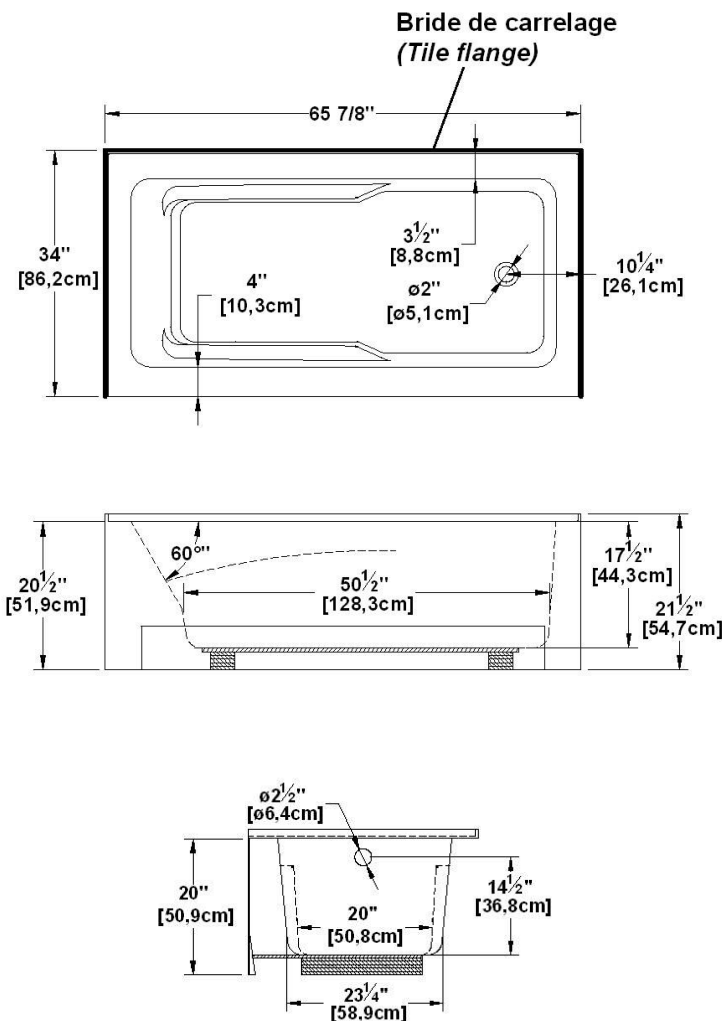

**City 66 (drain à droite)**

Série : **Alcove**

Dimensions nominales : **66" x 34" x 20.5" [167.6 cm x 86.4 cm x 52.1 cm]**

Nombre d'occupant(s) : **1**

Code produit : **CI66R**

Révision du dessin : **2023122110160**

Support lombaire : oui

Appui-bras : oui

Disponible en profil abaissé : non

**Dessins et spécifications**

Note(s) additionnelle(s)

Brides en acrylique intégrées.

Spécifications
Capacité : <b>57 Gal.IMP / 74.3 Gal.US / 259.1 litres</b>
AeroMassage <sup>MC</sup> : <b>47 jets d'air Easy Clean<sup>MC</sup></b>
Super AeroMassage <sup>MC</sup> : <b>AeroMassage<sup>MC</sup> + 12 jets d'air Easy Clean<sup>MC</sup></b>
Comfort Air <sup>MC</sup> : <b>47 jets d'air Easy Clean<sup>MC</sup></b>
Caractéristiques : <b>Fond texturé, jupe frontale intégrée</b>

Remarques
Toutes les mesures ont une précision de ± 1/4" (0,63cm)
Si une mesure est présente d'un seul côté, la pièce est symétrique
*les dimensions internes sont prises à 4" (10cm) du fond de la baignoire
*la capacité est mesurée en remplissant la baignoire à 1-1/2" du trop-plein