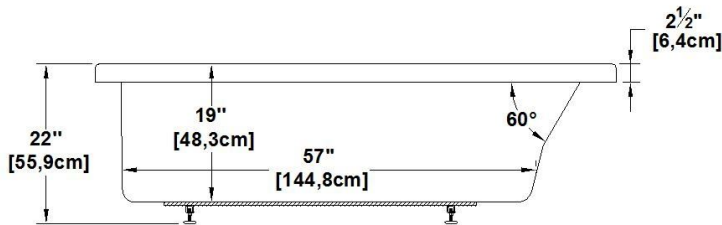

Liberty

Dimensions nominales : **72" x 32" x 22" [182.9 cm x 81.3 cm x 55.9 cm]**

Nombre d'occupant(s) : **1**

Code produit : **LI72**

Série : **Podium**

Révision du dessin : **2023122112210**

Support lombaire : oui

Appui-bras : non

Disponible en profil abaissé : oui

Dessins et spécifications

Spécifications

Capacité : **58 Gal.IMP / 75.6 Gal.US / 263.6 litres**
 AeroMassage^{MC} : **45 jets d'air Easy Clean^{MC}**
 Super AeroMassage^{MC} : **AeroMassage^{MC} + 12 jets d'air Easy Clean^{MC}**
 Comfort Air^{MC} : **45 jets d'air Easy Clean^{MC}**
 Caractéristiques :

Remarques

Toutes les mesures ont une précision de ± 1/4" (0,63cm)
 Si une mesure est présente d'un seul côté, la pièce est symétrique
 *les dimensions internes sont prises à 4" (10cm) du fond de la baignoire
 *la capacité est mesurée en remplissant la baignoire à 1-1/2" du trop-plein