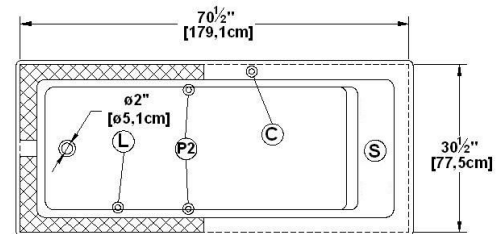

Liberty

Dimensions nominales : **72" x 32" x 22" [182.9 cm x 81.3 cm x 55.9 cm]**

Nombre d'occupant(s) : **1**

Code produit : **LI72**

Série : **Podium**

Révision du dessin : **2023122112210**

Support lombaire : oui

Appui-bras : non

Disponible en profil abaissé : oui

Dessins et spécifications

Spécifications

Capacité : **58 Gal.IMP / 75.6 Gal.US / 263.6 litres**
 AeroMassage^{MC} : **45 jets d'air Easy Clean^{MC}**
 Super AeroMassage^{MC} : **AeroMassage^{MC} + 12 jets d'air Easy Clean^{MC}**
 Comfort Air^{MC} : **45 jets d'air Easy Clean^{MC}**
 Caractéristiques :

Remarques

Toutes les mesures ont une précision de ± 1/4" (0,63cm)
 Si une mesure est présente d'un seul côté, la pièce est symétrique
 *les dimensions internes sont prises à 4" (10cm) du fond de la baignoire
 *la capacité est mesurée en remplissant la baignoire à 1-1/2" du trop-plein