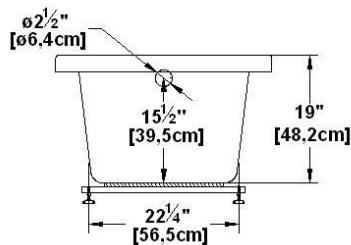

Liberty

Dimensions nominales : **72" x 32" x 22" [182.9 cm x 81.3 cm x 55.9 cm]**

Nombre d'occupant(s) : **1**

Code produit : **LI72**

Série : **Podium**

Révision du dessin : **2023122112210**

Support lombaire : oui

Appui-bras : non

Disponible en profil abaissé : oui

Dessins et spécifications

Spécifications

Capacité : **58 Gal.IMP / 75.6 Gal.US / 263.6 litres**
 AeroMassage^{MC} : **45 jets d'air Easy Clean^{MC}**
 Super AeroMassage^{MC} : **AeroMassage^{MC} + 12 jets d'air Easy Clean^{MC}**
 Comfort Air^{MC} : **45 jets d'air Easy Clean^{MC}**
 Caractéristiques :

Remarques

Toutes les mesures ont une précision de ± 1/4" (0,63cm)
 Si une mesure est présente d'un seul côté, la pièce est symétrique
 *les dimensions internes sont prises à 4" (10cm) du fond de la baignoire
 *la capacité est mesurée en remplissant la baignoire à 1-1/2" du trop-plein