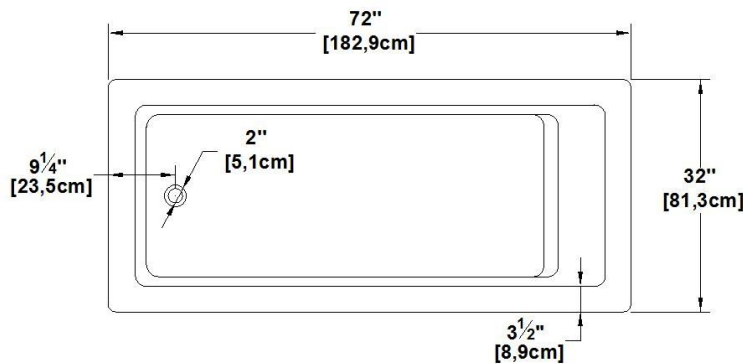

Liberty

Dimensions nominales : **72" x 32" x 22" [182.9 cm x 81.3 cm x 55.9 cm]**

Nombre d'occupant(s) : **1**

Code produit : **LI72**

Série : **Podium**

Révision du dessin : **2023122112210**

Support lombaire : oui

Appui-bras : non

Disponible en profil abaissé : oui

Dessins et spécifications

Spécifications

Capacité : **58 Gal.IMP / 75.6 Gal.US / 263.6 litres**
 AeroMassage^{MC} : **45 jets d'air Easy Clean^{MC}**
 Super AeroMassage^{MC} : **AeroMassage^{MC} + 12 jets d'air Easy Clean^{MC}**
 Comfort Air^{MC} : **45 jets d'air Easy Clean^{MC}**
 Caractéristiques :

Remarques

Toutes les mesures ont une précision de ± 1/4" (0,63cm)
 Si une mesure est présente d'un seul côté, la pièce est symétrique
 *les dimensions internes sont prises à 4" (10cm) du fond de la baignoire
 *la capacité est mesurée en remplissant la baignoire à 1-1/2" du trop-plein