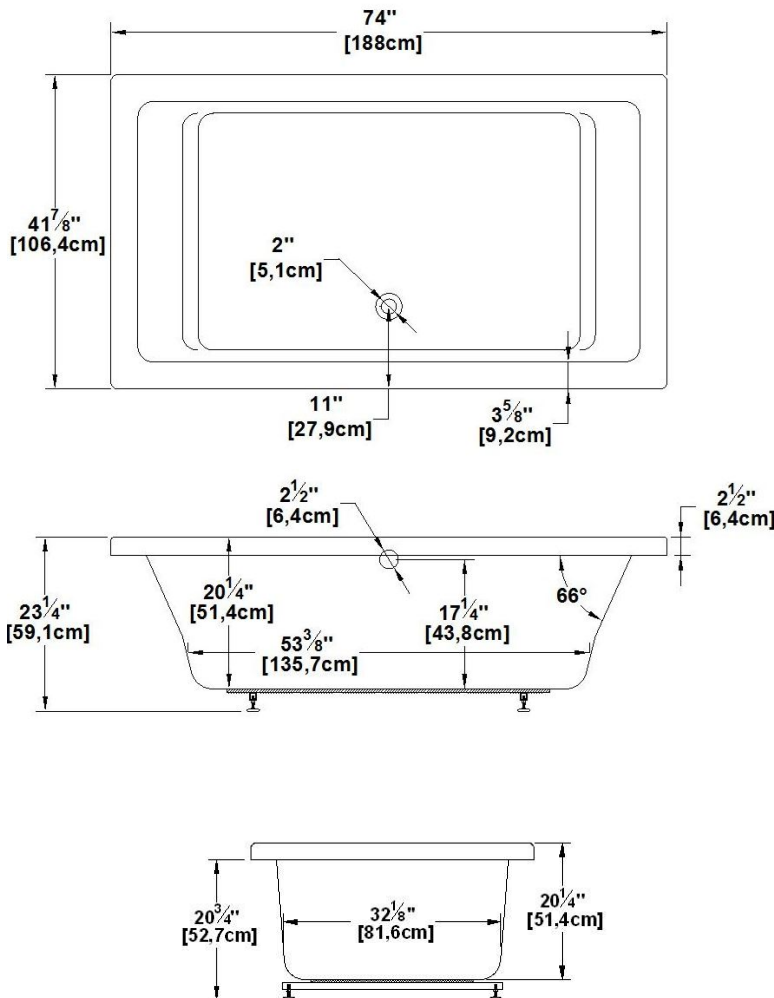

**Nature**

Dimensions nominales : **74" x 42" x 23" [188.0 cm x 106.7 cm x 58.4 cm]**

Nombre d'occupant(s) : **2**

Code produit : **NA24**

Série : **Podium**

Révision du dessin : **2017032014000**

Support lombaire : oui

Appui-bras : non

Disponible en profil abaissé : oui

**Dessins et spécifications**

**Spécifications**

Capacité : **94 Gal.IMP / 122.6 Gal.US / 427.3 litres**  
 AeroMassage<sup>MC</sup> : **52 jets d'air Easy Clean<sup>MC</sup>**  
 Super AeroMassage<sup>MC</sup> : **AeroMassage<sup>MC</sup> + 12 jets d'air Easy Clean<sup>MC</sup>**  
 Comfort Air<sup>MC</sup> : **52 jets d'air Easy Clean<sup>MC</sup>**  
 Caractéristiques :

**Remarques**

Toutes les mesures ont une précision de ± 1/4" (0,63cm)  
 Si une mesure est présente d'un seul côté, la pièce est symétrique  
 \*les dimensions internes sont prises à 4" (10cm) du fond de la baignoire  
 \*la capacité est mesurée en remplissant la baignoire à 1-1/2" du trop-plein