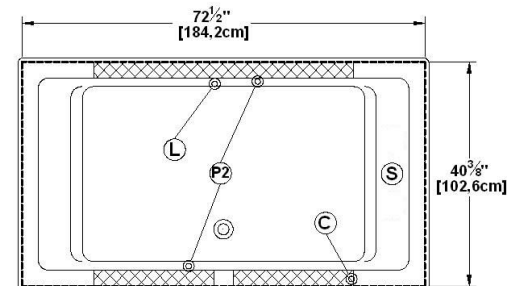

Options disponibles recommandées

- Jupe frontale : JAXL
- Drain recommandé : WOCO14 (fini chrome)
- Bride de carrelage : disponible
- Télécommande flottante : Disponible
- Renvoi linéaire : BDW114 (fini chrome)