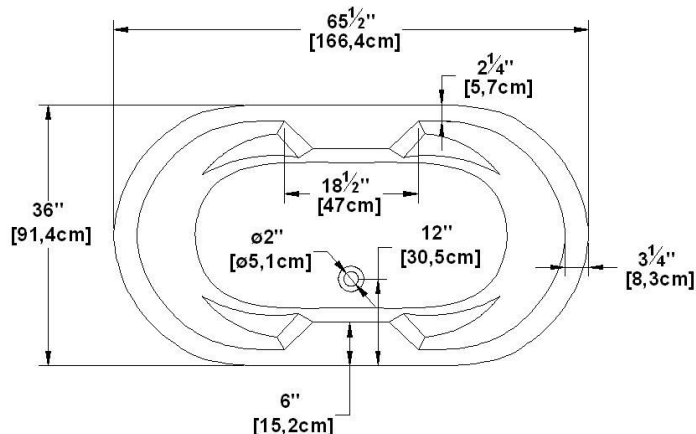

Sophia 66 Autoportant

Dimensions nominales : **66" x 36" x 23.5"** [167.6 cm x 91.4 cm x 59.7 cm]

Nombre d'occupant(s) : **2**

Code produit : **SO66FS**

Support lombaire : oui

Appui-bras : oui

Série : **Autoportant**

Aussi disponible en PODIUM

Révision du dessin : **2023122209133**

Disponible en profil abaissé : non

Dessins et spécifications

Note(s) additionnelle(s)

Le trop-plein doit être installé avec une tuyauterie flexible.

Remarques

Toutes les mesures ont une précision de ± 1/4" (0,63cm)
 Si une mesure est présente d'un seul côté, la pièce est symétrique
 *les dimensions internes sont prises à 4" (10cm) du fond de la baignoire
 *la capacité est mesurée en remplissant la baignoire à 1-1/2" du trop-plein