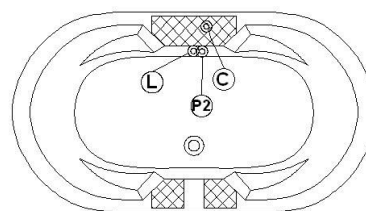

Sophia 66 Autoportant

Dimensions nominales : **66" x 36" x 23.5"** [167.6 cm x 91.4 cm x 59.7 cm]

Nombre d'occupant(s) : **2**

Code produit : **SO66FS**

Support lombaire : oui

Appui-bras : oui

Série : **Autoportant**

Aussi disponible en PODIUM

Révision du dessin : **2023122209133**

Disponible en profil abaissé : non

Dessins et spécifications

Note(s) additionnelle(s)

Le trop-plein doit être installé avec une tuyauterie flexible.

*Il est possible que les robinets soient installables ailleurs. Il est le rôle de l'installateur de valider des conflits possibles avant de percer le bain.

NOTE IMPORTANTE : Les spécifications, dimensions ainsi que les modèles sont sujets à changement.

Remarques

Toutes les mesures ont une précision de ± 1/4" (0,63cm)
 Si une mesure est présente d'un seul côté, la pièce est symétrique
 *les dimensions internes sont prises à 4" (10cm) du fond de la baignoire
 *la capacité est mesurée en remplissant la baignoire à 1-1/2" du trop-plein