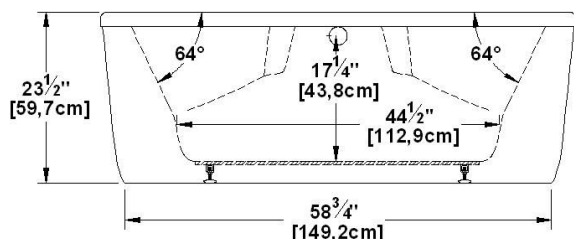

Sophia 66 Autoportant

Dimensions nominales : **66" x 36" x 23.5"** [167.6 cm x 91.4 cm x 59.7 cm]

Nombre d'occupant(s) : **2**

Code produit : **SO66FS**

Support lombaire : oui

Appui-bras : oui

Série : **Autoportant**

Aussi disponible en PODIUM

Révision du dessin : **2023122209133**

Disponible en profil abaissé : non

Dessins et spécifications

Note(s) additionnelle(s)

Le trop-plein doit être installé avec une tuyauterie flexible.

Remarques

Toutes les mesures ont une précision de ± 1/4" (0,63cm)
 Si une mesure est présente d'un seul côté, la pièce est symétrique
 *les dimensions internes sont prises à 4" (10cm) du fond de la baignoire
 *la capacité est mesurée en remplissant la baignoire à 1-1/2" du trop-plein