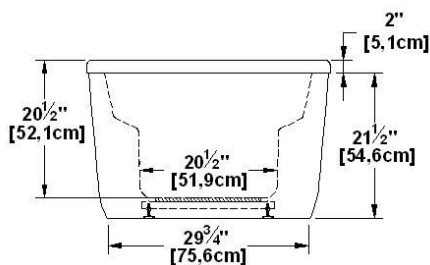

Sophia 66 Autoportant

Dimensions nominales : **66" x 36" x 23.5"** [167.6 cm x 91.4 cm x 59.7 cm]

Nombre d'occupant(s) : **2**

Code produit : **SO66FS**

Support lombaire : oui

Appui-bras : oui

Série : **Autoportant**

Aussi disponible en PODIUM

Révision du dessin : **2023122209133**

Disponible en profil abaissé : non

Dessins et spécifications

Note(s) additionnelle(s)

Le trop-plein doit être installé avec une tuyauterie flexible.

Remarques

Toutes les mesures ont une précision de ± 1/4" (0,63cm)
 Si une mesure est présente d'un seul côté, la pièce est symétrique
 *les dimensions internes sont prises à 4" (10cm) du fond de la baignoire
 *la capacité est mesurée en remplissant la baignoire à 1-1/2" du trop-plein