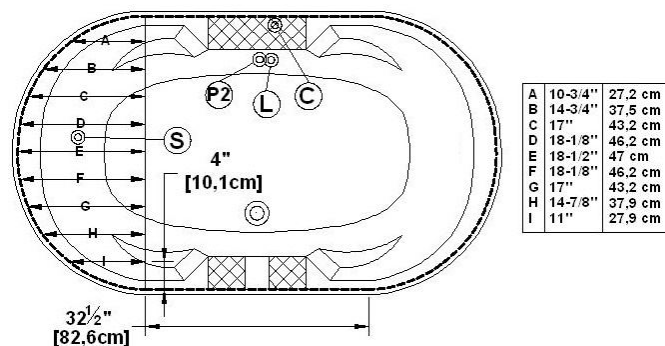

Options disponibles recommandées

Jupe frontale :
Drain recommandé : WOCO14 (fini chrome)
Bride de carrelage : non-disponible
Télécommande flottante : Disponible
Renvoi linéaire : BDW114 (fini chrome)