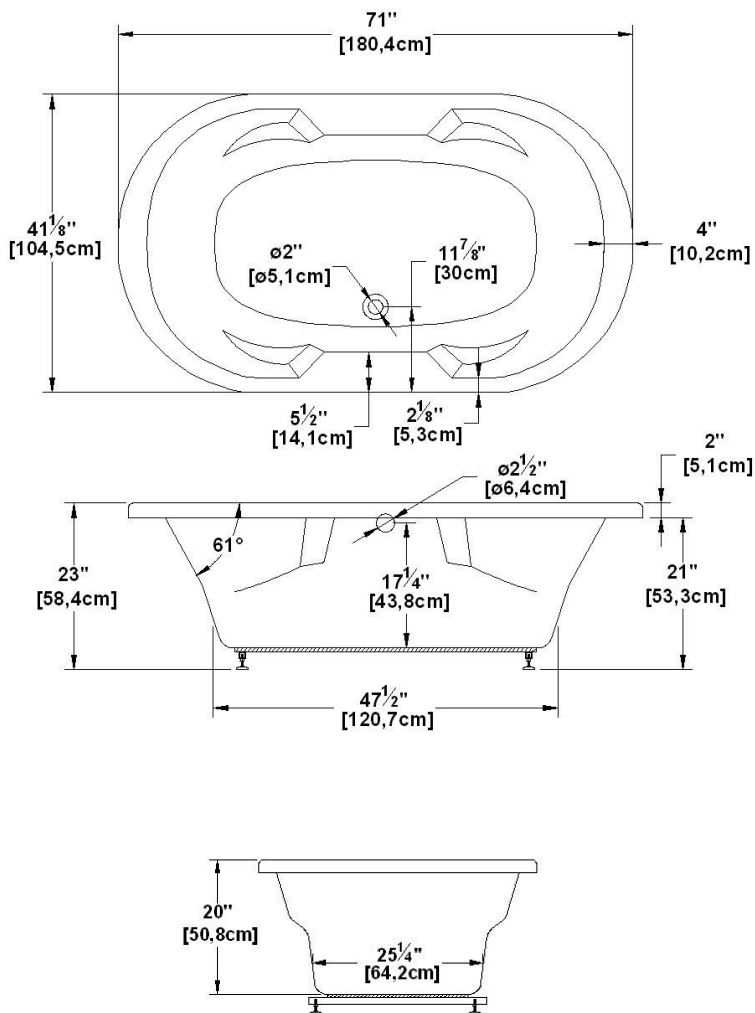

## Sophia 72

Dimensions nominales : **72" x 41.5" x 23" [182.9 cm x 105.4 cm x 58.4 cm]**

Nombre d'occupant(s) : **2**

Code produit : **S072**

Série : **Podium**

Révision du dessin : **2024110410484**

Support lombaire : oui      Appui-bras : oui      Sous-Plan : non      Disponible en profil abaissé : non

### Dessins et spécifications

### Remarques

Toutes les mesures ont une précision de ± 1/4" (0,63cm)  
 Si une mesure est présente d'un seul côté, la pièce est symétrique  
 \*les dimensions internes sont prises à 4" (10cm) du fond de la baignoire  
 \*la capacité est mesurée en remplissant la baignoire à 1-1/2" du trop-plein