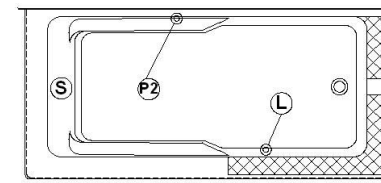

Options disponibles recommandées

Jupe frontale : Intégrée
Drain recommandé : WOCOSBS14 (fini chrome)
Bride de carrelage : Incluses sur les faces sans jupe
Télécommande flottante : Disponible
Renvoi linéaire : BDW114 (fini chrome)