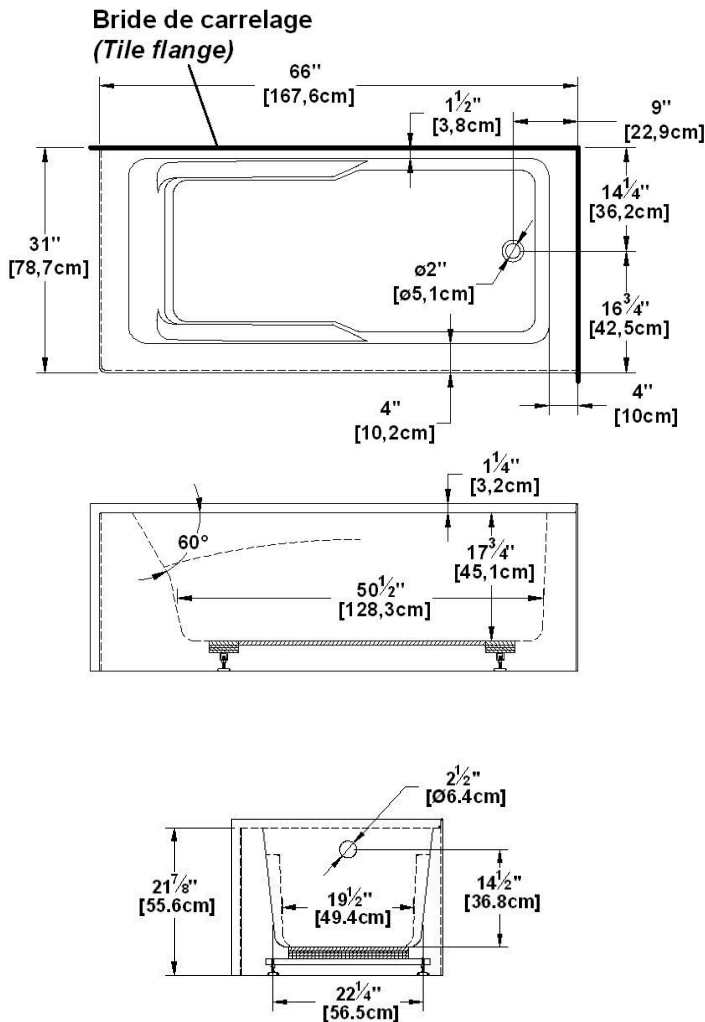

Suite 6631 R-SFL - 2 jupes (devant et gauche), drain à droite

Série : Signature Authentik

Dimensions nominales : 66" x 31" x 22" [167,6 cm x 78,7 cm x 55,9 cm]

Nombre d'occupant(s) : 1

Code produit : SU6631R-SFL

Révision du dessin : 2023122210422

Support lombaire : oui

Appui-bras : oui

Disponible en profil abaissé : non

Dessins et spécifications

Spécifications

Capacité : 44 Gal.IMP / 57.3 Gal.US / 200 litres  
 AeroMassage<sup>MC</sup> : 40 jets d'air Easy Clean<sup>MC</sup>  
 Super AeroMassage<sup>MC</sup> : AeroMassage<sup>MC</sup> + 12 jets d'air Easy Clean<sup>MC</sup>  
 Comfort Air<sup>MC</sup> : 40 jets d'air Easy Clean<sup>MC</sup>  
 Caractéristiques : 2 jupes intégrées

Remarques

Toutes les mesures ont une précision de ± 1/4" (0,63cm)  
 Si une mesure est présente d'un seul côté, la pièce est symétrique  
 \*les dimensions internes sont prises à 4" (10cm) du fond de la baignoire  
 \*la capacité est mesurée en remplissant la baignoire à 1-1/2" du trop-plein